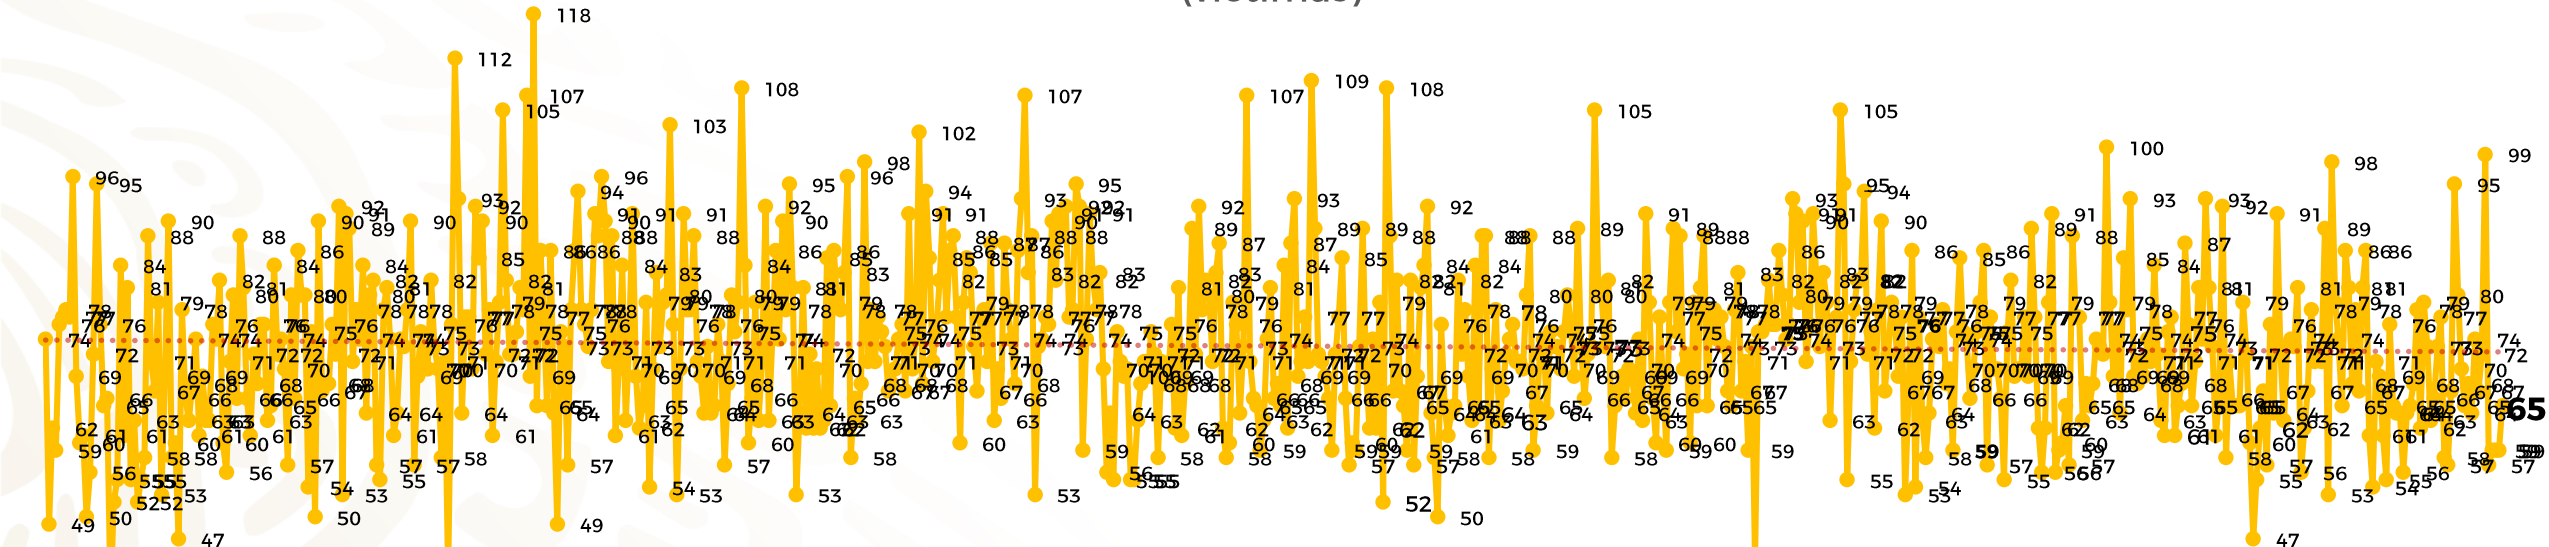

## Víctimas reportadas por delito de homicidio (Fiscalías Estatales y Dependencias Federales)

Entidades	Diciembre 22
Aguascalientes	0
<b>Baja California</b>	<b>7</b>
Baja California Sur	0
Campeche	1
Chiapas	1
Chihuahua	4
Ciudad de México	3
Coahuila	0
Colima	0
Durango	0
Estado de México	2
<b>Guanajuato</b>	<b>9</b>
Guerrero	3
Hidalgo	2
<b>Jalisco</b>	<b>6</b>
<b>Michoacán</b>	<b>10</b>

Entidades	Diciembre 22
<b>Morelos</b>	<b>6</b>
Nayarit	0
Nuevo León	3
Oaxaca	2
Puebla	1
Querétaro	0
Quintana Roo	0
San Luis Potosí	1
Sinaloa	1
Sonora	2
Tabasco	0
Tamaulipas	0
Tlaxcala	0
Veracruz	1
Yucatán	0
Zacatecas	0
<b>Total</b>	<b>65</b>

## HOMICIDIOS DOLOSOS TENDENCIA MENSUAL (víctimas)

Mes	Víctimas	Promedio Diario	Días <sup>42</sup>	Mes	Víctimas	Promedio Diario	Días	Mes	Víctimas	Promedio Diario	Días	Mes	Víctimas	Promedio Diario	Días	Mes	Víctimas	Promedio Diario	Días
May-21	2,462	79.4	31	Dic-21	2,274	73.3	31	Jul-22	2,331	75.1	31	Feb-23	1,987	70.9	28	Sep-23	2,196	73.2	30
Jun-21	2,251	75.0	30	Ene-22	2,061	66.5	31	Ago-22	2,304	74.3	31	Mar-23	2,283	73.6	31	Oct-23	2,148	69.2	31
Jul-21	2,381	76.8	31	Feb-22	1,933	69.0	28	Sep-22	2,329	77.6	30	Abr-23	2,159	71.9	30	Nov-23	2,101	70.0	30
Ago-21	2,414	77.9	31	Mar-22	2,241	72.3	31	Oct-22	2,481	80.0	31	May-23	2,350	75.8	31	Dic-23	1,514	68.8	22
Sep-21	2,405	80.2	30	Abr-22	2,131	71.0	30	Nov-22	2,071	69.0	30	Jun-23	2,303	76.7	30				
Oct-21	2,332	75.2	31	May-22	2,472	79.7	31	Dic-22	2,277	73.4	31	Jul-23	2,204	71.0	31				
Nov-21	2,242	74.7	30	Jun-22	2,289	76.3	30	Ene-23	2,303	74.3	31	Ago-23	2,216	71.4	31				