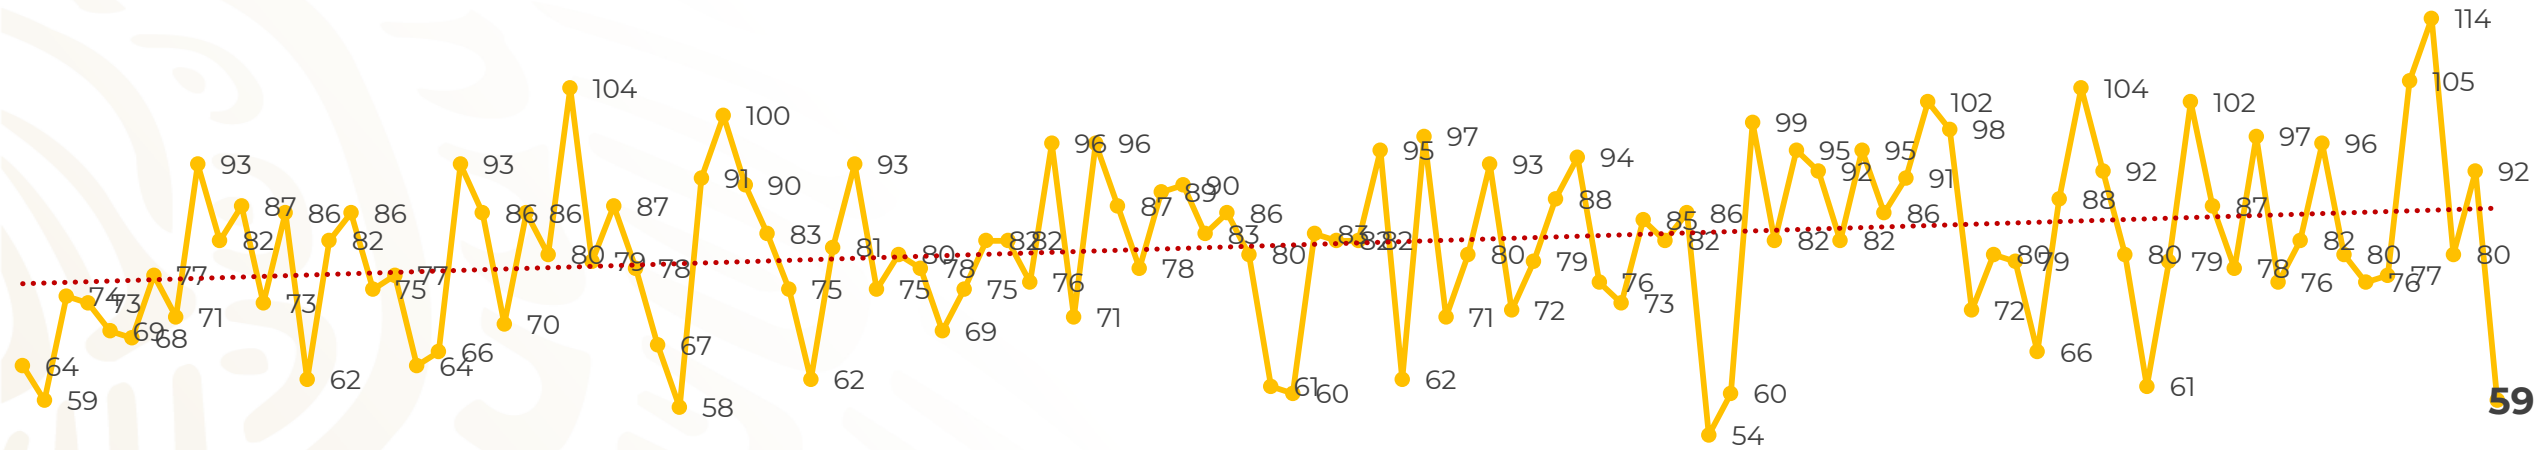

Víctimas reportadas por delito de homicidio (Fiscalías Estatales y Dependencias Federales)

Entidades	Abril 23
Aguascalientes	0
Baja California	4
Baja California Sur	0
Campeche	0
Chiapas	1
Chihuahua	4
Ciudad de México	4
Coahuila	3
Colima	2
Durango	2
Estado de México	1
Guanajuato	4
Guerrero	6
Hidalgo	1
Jalisco	4
Michoacán	4

Víctimas reportadas por delito de homicidio (Fiscalías Estatales y Dependencias Federales)

HOMICIDIOS DOLOSOS TENDENCIA MENSUAL (víctimas)

Mes	Víctimas	Promedio Diario	Días	Mes	Víctimas	Promedio Diario	Días	Mes	Víctimas	Promedio Diario	Días
Dic-18 ¹	2,153	79.7	27	Ago-19	2,469	79.6	31	Mar-20	2,585	83.4	31
Ene-19	2,326	75.0	31	Sep-19	2,386	79.5	30	Abr-20	1,950	84.8	23
Feb-19	2,326	83.1	28	Oct-19	2,356	76.0	31				
Mar-19	2,404	77.5	31	Nov-19	2,370	79.0	30				
Abr-19	2,227	74.2	30	Dic-19	2,444	78.8	31				
May-19	2,384	76.9	31	Ene-20	2,376	76.6	31				
Jun-19	2,543	84.8	30	Feb-20	2,352	81.1	29				
Jul-19	2,414	77.8	31								