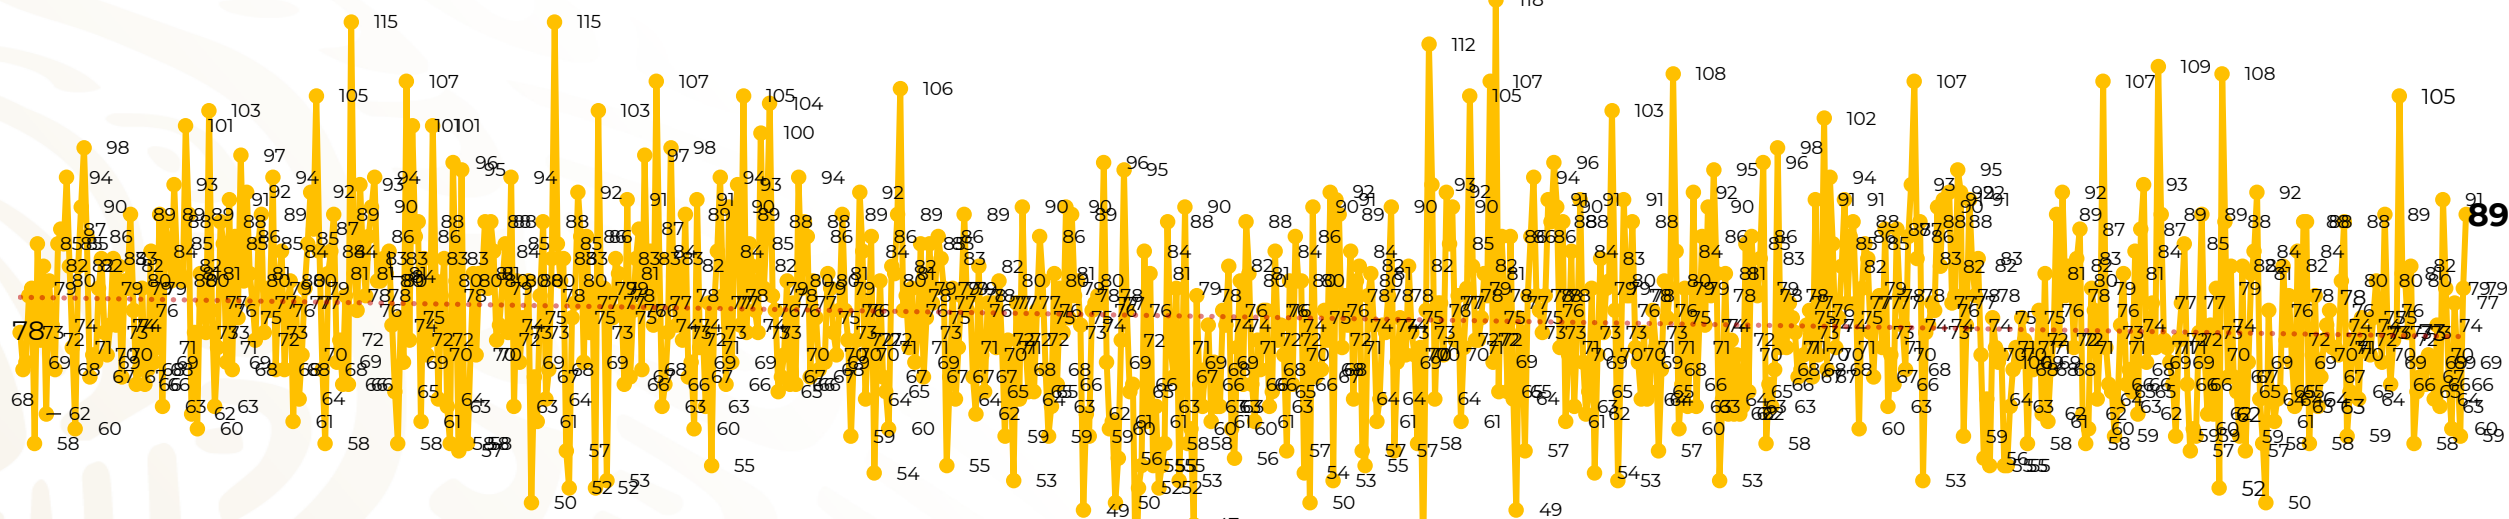

## Víctimas reportadas por delito de homicidio (Fiscalías Estatales y Dependencias Federales)

Entidades	Abril 23
Aguascalientes	0
Baja California	4
Baja California Sur	0
Campeche	0
Chiapas	0
Chihuahua	2
Ciudad de México	1
Coahuila	0
Colima	3
Durango	2
<b>Estado de México</b>	<b>12</b>
<b>Guanajuato</b>	<b>8</b>
<b>Guerrero</b>	<b>7</b>
Hidalgo	1
Jalisco	4
Michoacán	5

Entidades	Abril 23
Morelos	4
Nayarit	0
Nuevo León	1
<b>Oaxaca</b>	<b>6</b>
<b>Puebla</b>	<b>6</b>
Querétaro	0
Quintana Roo	4
San Luis Potosí	1
Sinaloa	0
Sonora	4
Tabasco	0
Tamaulipas	0
Tlaxcala	0
Veracruz	5
Yucatán	0
<b>Zacatecas</b>	<b>9</b>
<b>Total</b>	<b>89</b>

## HOMICIDIOS DOLOSOS TENDENCIA MENSUAL (víctimas)

Mes	Víctimas	Promedio Diario	Días	Mes	Víctimas	Promedio Diario	Días	Mes	Víctimas	Promedio Diario	Días	Mes	Víctimas	Promedio Diario	Días	Mes	Víctimas	Promedio Diario	Días
Oct-20	2,429	78.3	31	May-21	2,462	79.4	31	Dic-21	2,274	73.3	31	Jul-22	2,331	75.1	31	Feb-23	1,987	70.9	28
Nov-20	2,303	76.7	30	Jun-21	2,251	75.0	30	Ene-22	2,061	66.5	31	Ago-22	2,304	74.3	31	Mar-23	2,283	73.6	31
Dic-20	2,194	70.8	31	Jul-21	2,381	76.8	31	Feb-22	1,933	69.0	28	Sep-22	2,329	77.6	30	Abril-23	1,650	71.7	23
Ene-21	2,379	76.7	31	Ago-21	2,414	77.9	31	Mar-22	2,241	72.3	31	Oct-22	2,481	80.0	31				
Feb-21	2,206	78.7	28	Sep-21	2,405	80.2	30	Abr-22	2,131	71.0	30	Nov-22	2,071	69.0	30				
Mar-21	2,444	78.8	31	Oct-21	2,332	75.2	31	May-22	2,472	79.7	31	Dic-22	2,277	73.4	31				
Abr-21	2,370	79.0	30	Nov-21	2,242	74.7	30	Jun-22	2,289	76.3	30	Ene-23	2,303	74.3	31				

01-ene 15-ene 29-ene 12-feb 26-feb 12-mar 26-mar 09-abr 23-abr 07-may 21-may 04-jun 18-jun 02-jul 16-jul 30-jul 13-ago 27-ago 10-sep 24-sep 08-oct 22-oct 05-nov 19-nov 03-dic 17-dic 31-dic 14-ene 28-ene 11-feb 25-feb 11-mar 25-mar 08-abr 22-abr 06-may 20-may 03-jun 17-jun 01-jul 15-jul 29-jul 12-ago 26-ago 09-sep 23-sep 07-oct 21-oct 04-nov 18-nov 02-dic 16-dic 30-dic 13-ene 27-ene 10-feb 24-feb 10-mar 24-mar 07-abr 21-abr