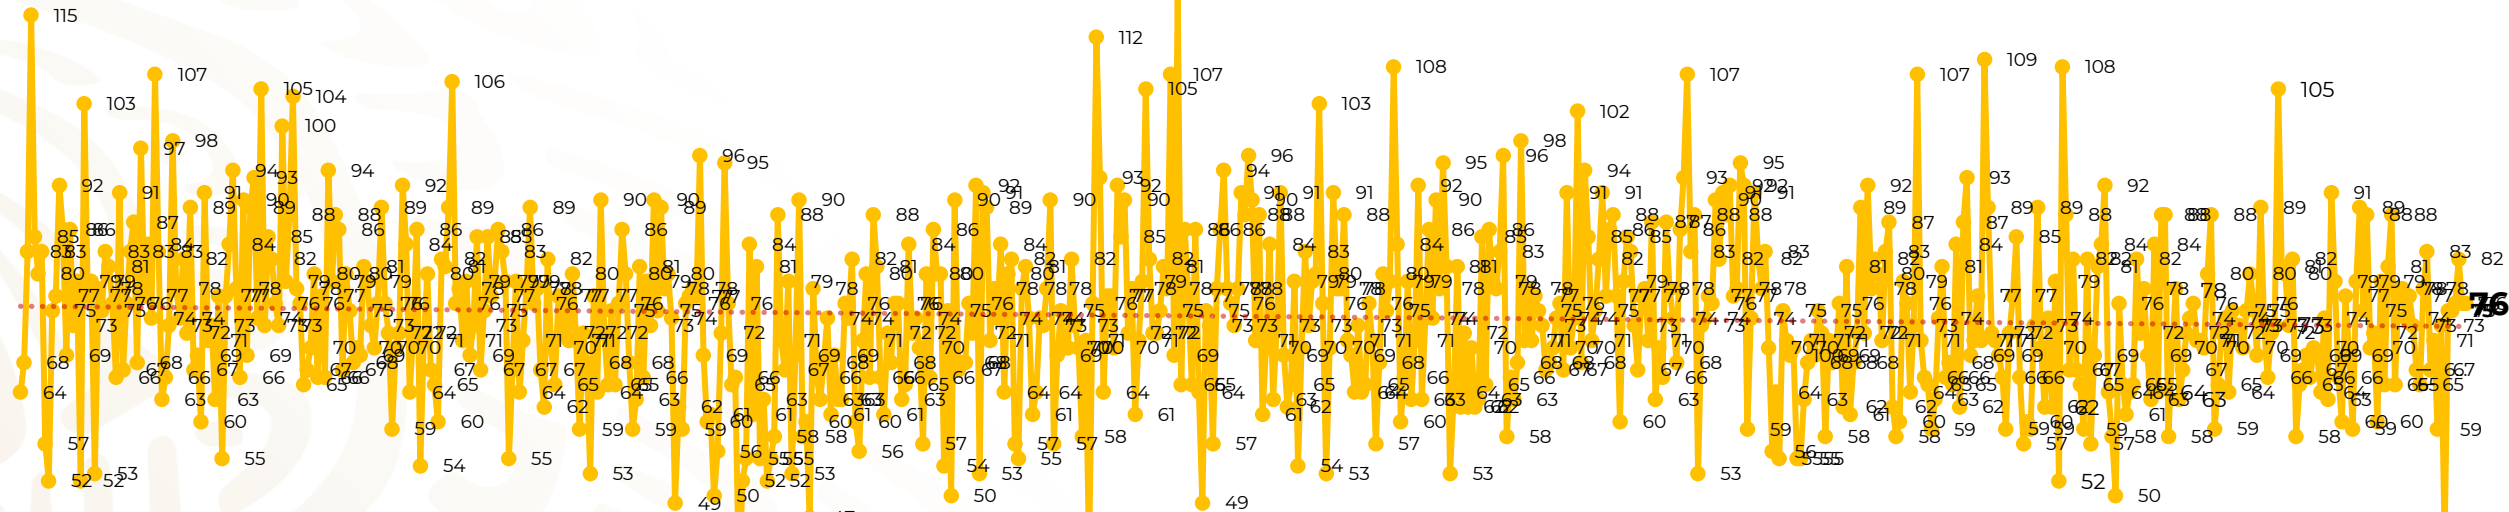

## Víctimas reportadas por delito de homicidio (Fiscalías Estatales y Dependencias Federales)

Entidades	Mayo 23
Aguascalientes	0
Baja California	5
Baja California Sur	0
Campeche	0
Chiapas	2
<b>Chihuahua</b>	<b>7</b>
Ciudad de México	1
Coahuila	0
Colima	2
Durango	0
Estado de México	3
<b>Guanajuato</b>	<b>14</b>
Guerrero	4
Hidalgo	1
Jalisco	5
Michoacán	5

Entidades	Mayo 23
Morelos	1
Nayarit	1
Nuevo León	0
Oaxaca	2
<b>Puebla</b>	<b>6</b>
Querétaro	0
Quintana Roo	3
San Luis Potosí	1
Sinaloa	4
Sonora	1
Tabasco	1
Tamaulipas	2
Tlaxcala	1
Veracruz	2
Yucatán	0
Zacatecas	2
<b>Total</b>	<b>76</b>

# Víctimas reportadas por delito de homicidio (Fiscalías Estatales y Dependencias Federales)

## HOMICIDIOS DOLOSOS TENDENCIA MENSUAL

(víctimas)

Mes	Víctimas	Promedio Diario	Días	Mes	Víctimas	Promedio Diario	Días	Mes	Víctimas	Promedio Diario	Días	Mes	Víctimas	Promedio Diario	Días	Mes	Víctimas	Promedio Diario	Días
Oct-20	2,429	78.3	31	May-21	2,462	79.4	31	Dic-21	2,274	73.3	31	Jul-22	2,331	75.1	31	Feb-23	1,987	70.9	28
Nov-20	2,303	76.7	30	Jun-21	2,251	75.0	30	Ene-22	2,061	66.5	31	Ago-22	2,304	74.3	31	Mar-23	2,283	73.6	31
Dic-20	2,194	70.8	31	Jul-21	2,381	76.8	31	Feb-22	1,933	69.0	28	Sep-22	2,329	77.6	30	Abril-23	2,159	71.9	30
Ene-21	2,379	76.7	31	Ago-21	2,414	77.9	31	Mar-22	2,241	72.3	31	Oct-22	2,481	80.0	31	Mayo-23	1,681	73	23
Feb-21	2,206	78.7	28	Sep-21	2,405	80.2	30	Abr-22	2,131	71.0	30	Nov-22	2,071	69.0	30				
Mar-21	2,444	78.8	31	Oct-21	2,332	75.2	31	May-22	2,472	79.7	31	Dic-22	2,277	73.4	31				
Abr-21	2,370	79.0	30	Nov-21	2,242	74.7	30	Jun-22	2,289	76.3	30	Ene-23	2,303	74.3	31				