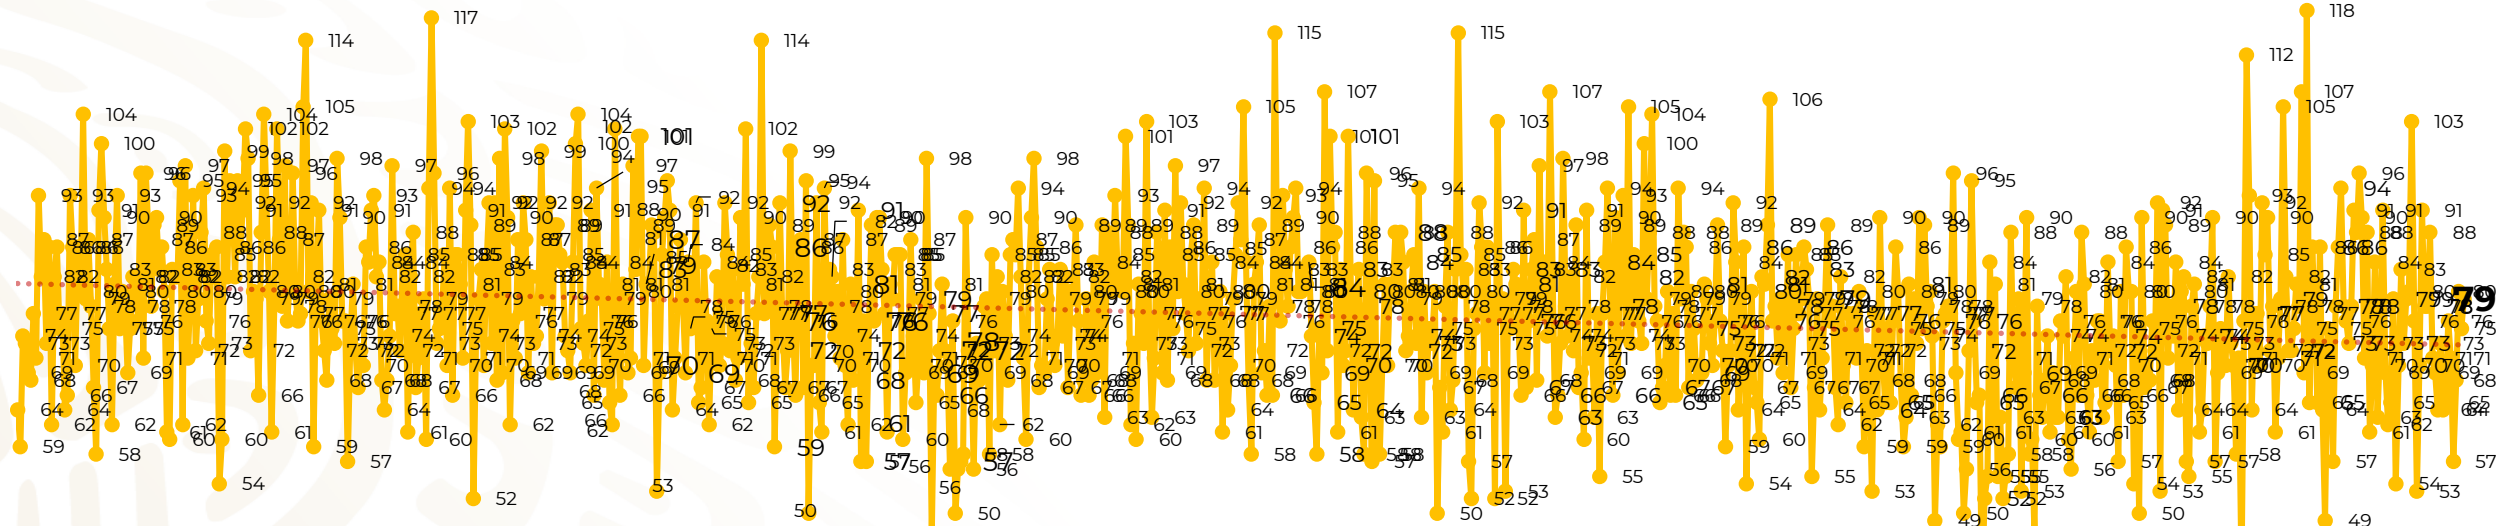

## Víctimas reportadas por delito de homicidio (Fiscalías Estatales y Dependencias Federales)

Entidades	Julio 23
Aguascalientes	0
<b>Baja California</b>	<b>9</b>
Baja California Sur	0
Campeche	0
Chiapas	0
Chihuahua	2
Ciudad de México	1
Coahuila	1
Colima	4
Durango	0
<b>Estado de México</b>	<b>13</b>
Guanajuato	5
<b>Guerrero</b>	<b>8</b>
Hidalgo	0
Jalisco	1
Michoacán	5

Entidades	Julio 23
Morelos	5
Nayarit	0
Nuevo León	2
Oaxaca	4
<b>Puebla</b>	<b>6</b>
Querétaro	1
Quintana Roo	1
San Luis Potosí	0
Sinaloa	0
Sonora	1
Tabasco	2
Tamaulipas	2
Tlaxcala	0
Veracruz	2
Yucatán	0
Zacatecas	4
<b>Total</b>	<b>79</b>

## HOMICIDIOS DOLOSOS TENDENCIA MENSUAL (víctimas)

Mes	Víctimas	Promedio Diario	Días	Mes	Víctimas	Promedio Diario	Días	Mes	Víctimas	Promedio Diario	Días	Mes	Víctimas	Promedio Diario	Días	Mes	Víctimas	Promedio Diario	Días	
Mar-20	2,585	83.4	31	Oct-20	2,429	78.3	31	May-21	2,462	79.4	31	Dic-21	2,274	73.3	31	Jul-22	1,708	74.2	23	
Abr-20	2,492	83.1	30	Nov-20	2,303	76.7	30	Jun-21	2,251	75.0	30	Ene-22	2,061	66.5	31					
May-20	2,423	78.2	31	Dic-20	2,194	70.8	31	Jul-21	2,381	76.8	31	Feb-22	1,933	69.0	28					
Jun-20	2,413	80.4	30	Ene-21	2,379	76.7	31	Ago-21	2,414	77.9	31	Mar-22	2,241	72.3	31					
Jul-20	2,519	81.2	31	Feb-21	2,206	78.7	28	Sep-21	2,405	80.2	30	Abr-22	2,131	71.0	30					
Ago-20	2,524	81.4	31	Mar-21	2,444	78.8	31	Oct-21	2,332	75.2	31	May-22	2,472	79.7	31					
Sep-20	2,315	77.1	30	Abr-21	2,370	79.0	30	Nov-21	2,242	74.7	30	Jun-22	2,289	76.3	30					

01-ene. 15-ene. 29-ene. 12-feb. 26-feb. 11-mar. 25-mar. 08-abr. 22-abr. 06-may. 20-may. 03-jun. 17-jun. 01-jul. 15-jul. 29-jul. 12-ago. 26-ago. 09-sep. 23-sep. 07-oct. 21-oct. 04-nov. 18-nov. 02-dic. 16-dic. 30-dic. 13-ene. 27-ene. 10-feb. 24-feb. 10-mar. 24-mar. 07-abr. 21-abr. 05-may. 19-may. 16-jun. 30-jun. 14-jul. 28-jul. 11-ago. 25-ago. 08-sep. 22-sep. 06-oct. 20-oct. 03-nov. 17-nov. 01-dic. 15-dic. 29-dic. 12-ene. 26-ene. 09-feb. 23-feb. 09-mar. 23-mar. 06-abr. 20-abr. 04-may. 18-may. 01-jun. 15-jun. 29-jun. 13-jul.