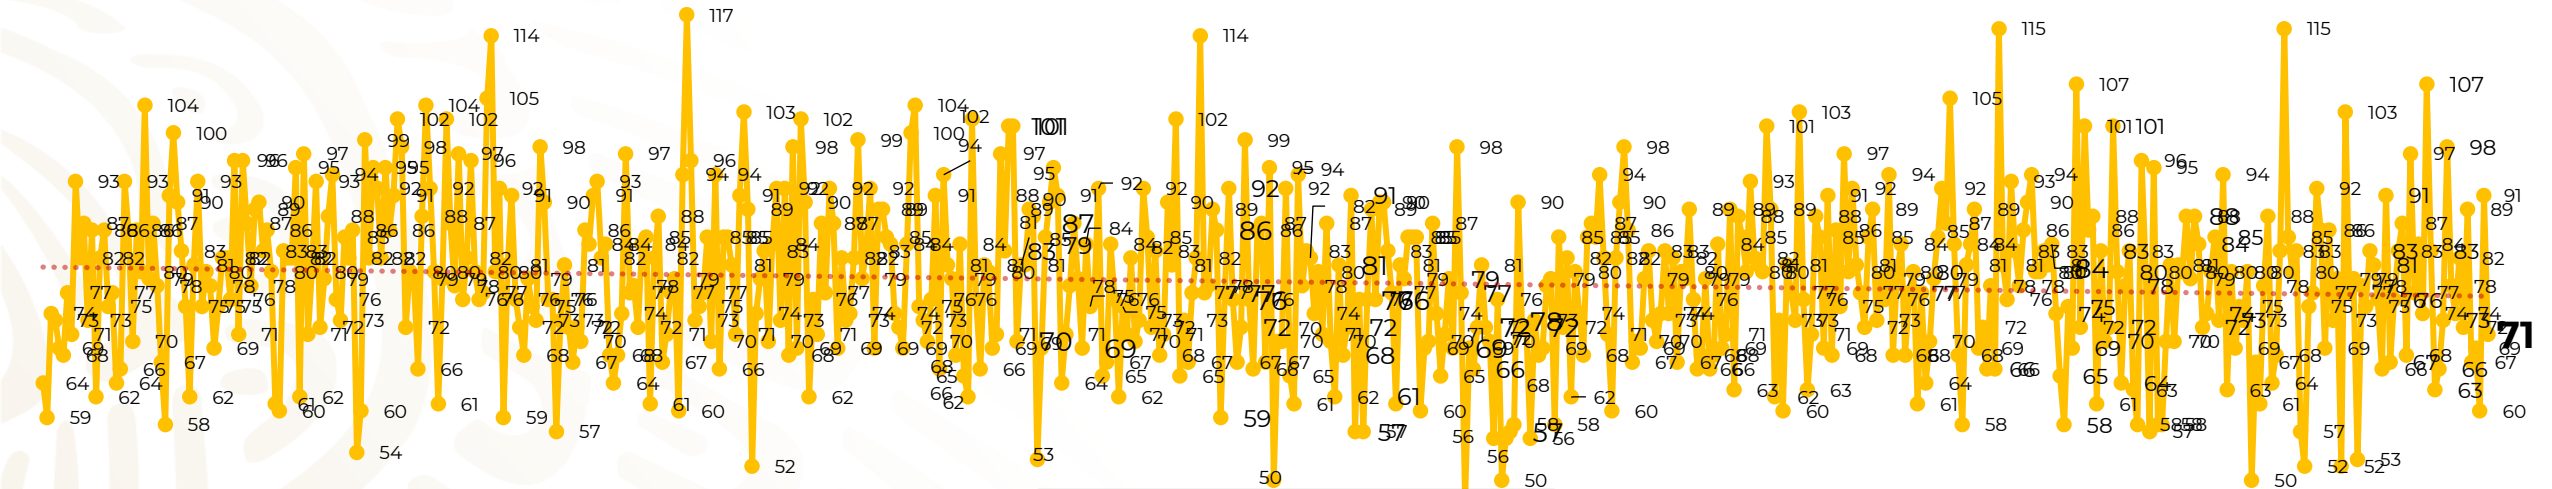

Víctimas reportadas por delito de homicidio (Fiscalías Estatales y Dependencias Federales)

Entidades	Agosto 23
Aguascalientes	0
Baja California	5
Baja California Sur	0
Campeche	0
Chiapas	1
Chihuahua	1
Ciudad de México	1
Coahuila	0
Colima	1
Durango	0
Estado de México	7
Guanajuato	12
Guerrero	1
Hidalgo	0
Jalisco	6
Michoacán	5

Entidades	Agosto 23
Morelos	2
Nayarit	0
Nuevo León	3
Oaxaca	3
Puebla	8
Querétaro	0
Quintana Roo	3
San Luis Potosí	2
Sinaloa	1
Sonora	2
Tabasco	1
Tamaulipas	0
Tlaxcala	0
Veracruz	2
Yucatán	0
Zacatecas	4
Total	71

Víctimas reportadas por delito de homicidio (Fiscalías Estatales y Dependencias Federales)

HOMICIDIOS DOLOSOS TENDENCIA MENSUAL (víctimas)

Mes	Víctimas	Promedio Diario	Días	Mes	Víctimas	Promedio Diario	Días	Mes	Víctimas	Promedio Diario	Días	Mes	Víctimas	Promedio Diario	Días	Mes	Víctimas	Promedio Diario	Días
Dic-18 ¹	2,153	79.7	27	Ago-19	2,469	79.6	31	Mar-20	2,585	83.4	31	Oct-20	2,429	78.3	31	May-21	2,462	79.4	31
Ene-19	2,326	75.0	31	Sep-19	2,386	79.5	30	Abr-20	2,492	83.1	30	Nov-20	2,303	76.7	30	Jun-21	2,251	75.0	30
Feb-19	2,326	83.1	28	Oct-19	2,356	76.0	31	May-20	2,423	78.2	31	Dic-20	2,194	70.8	31	Jul-21	2,381	76.8	31
Mar-19	2,404	77.5	31	Nov-19	2,370	79.0	30	Jun-20	2,413	80.4	30	Ene-21	2,379	76.7	31	Ago-21	1,813	78.8	23
Abr-19	2,227	74.2	30	Dic-19	2,444	78.8	31	Jul-20	2,519	81.2	31	Feb-21	2,206	78.7	28				
May-19	2,384	76.9	31	Ene-20	2,376	76.6	31	Ago-20	2,524	81.4	31	Mar-21	2,444	78.8	31				
Jun-19	2,543	84.8	30	Feb-20	2,352	81.1	29	Sep-20	2,315	77.1	30	Abr-21	2,370	79.0	30				
Jul-19	2,414	77.8	31																