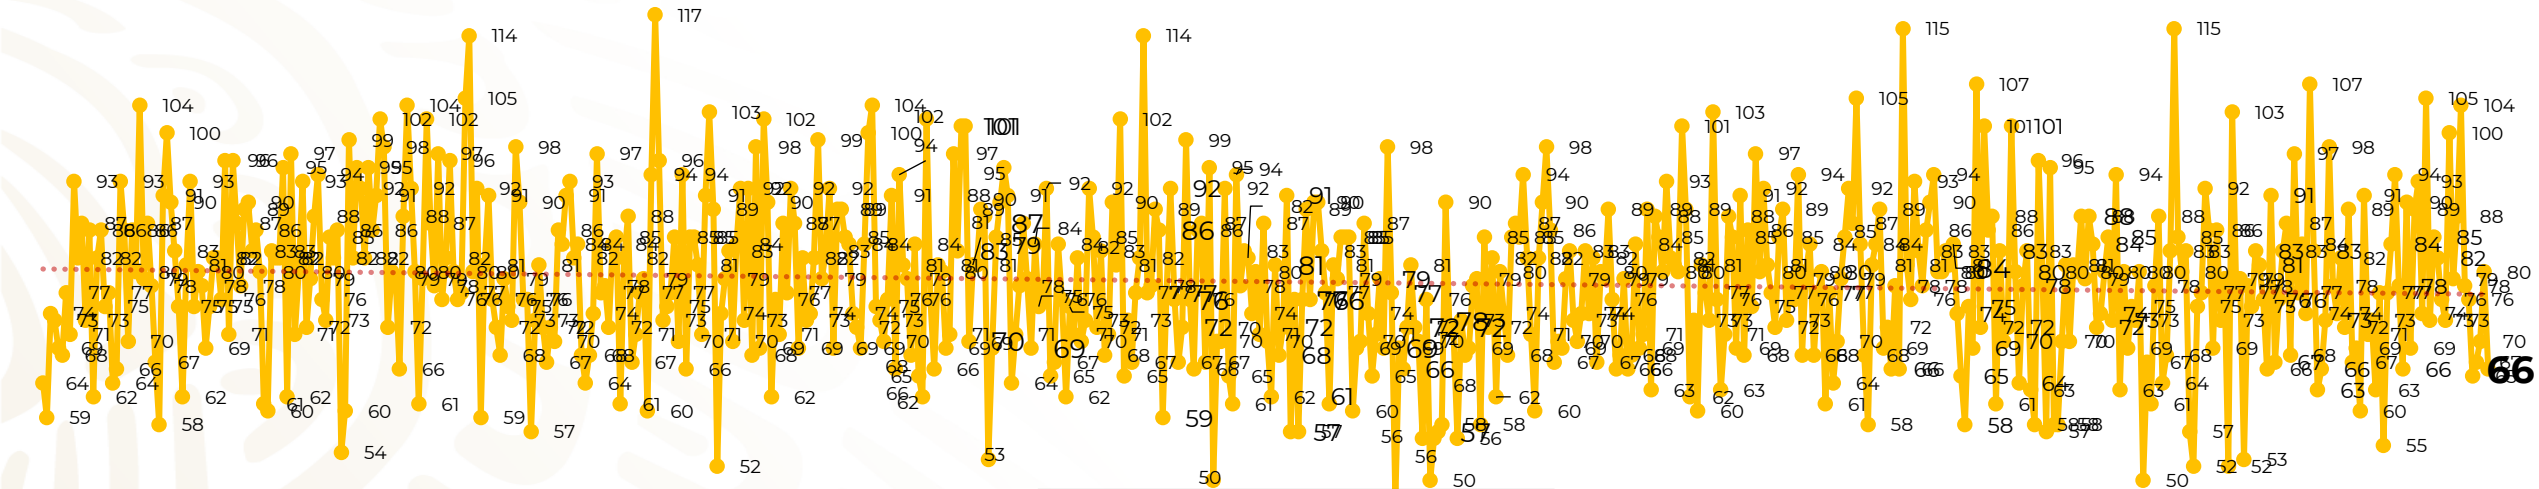

## Víctimas reportadas por delito de homicidio (Fiscalías Estatales y Dependencias Federales)

Entidades	Septiembre 23
Aguascalientes	0
Baja California	2
Baja California Sur	0
Campeche	0
Chiapas	1
<b>Chihuahua</b>	<b>7</b>
Ciudad de México	1
Coahuila	0
Colima	0
Durango	0
<b>Estado de México</b>	<b>11</b>
<b>Guanajuato</b>	<b>7</b>
Guerrero	2
Hidalgo	0
Jalisco	1
<b>Michoacán</b>	<b>8</b>

Entidades	Septiembre 23
Morelos	3
Nayarit	0
Nuevo León	4
Oaxaca	3
Puebla	2
Querétaro	0
Quintana Roo	2
San Luis Potosí	0
Sinaloa	3
Sonora	1
Tabasco	0
Tamaulipas	3
Tlaxcala	1
Veracruz	1
Yucatán	0
Zacatecas	3
<b>Total</b>	<b>66</b>

## HOMICIDIOS DOLOSOS TENDENCIA MENSUAL (víctimas)

Mes	Víctimas	Promedio Diario	Días	Mes	Víctimas	Promedio Diario	Días	Mes	Víctimas	Promedio Diario	Días	Mes	Víctimas	Promedio Diario	Días	Mes	Víctimas	Promedio Diario	Días
Dic-18 <sup>1</sup>	2,153	79.7	27	Ago-19	2,469	79.6	31	Mar-20	2,585	83.4	31	Oct-20	2,429	78.3	31	May-21	2,462	79.4	31
Ene-19	2,326	75.0	31	Sep-19	2,386	79.5	30	Abr-20	2,492	83.1	30	Nov-20	2,303	76.7	30	Jun-21	2,251	75.0	30
Feb-19	2,326	83.1	28	Oct-19	2,356	76.0	31	May-20	2,423	78.2	31	Dic-20	2,194	70.8	31	Jul-21	2,381	76.8	31
Mar-19	2,404	77.5	31	Nov-19	2,370	79.0	30	Jun-20	2,413	80.4	30	Ene-21	2,379	76.7	31	Ago-21	2,414	77.9	31
Abr-19	2,227	74.2	30	Dic-19	2,444	78.8	31	Jul-20	2,519	81.2	31	Feb-21	2,206	78.7	28	Sep-21	1,848	80.3	23
May-19	2,384	76.9	31	Ene-20	2,376	76.6	31	Ago-20	2,524	81.4	31	Mar-21	2,444	78.8	31				
Jun-19	2,543	84.8	30	Feb-20	2,352	81.1	29	Sep-20	2,315	77.1	30	Abr-21	2,370	79.0	30				
Jul-19	2,414	77.8	31																

01-ene 15-ene 29-ene 12-feb 26-feb 11-mar 25-mar 08-abr 22-abr 06-may 20-may 03-jun 17-jun 01-jul 15-jul 29-jul 12-ago 26-ago 09-sep 23-sep 07-oct 21-oct 04-nov 18-nov 02-dic 16-dic 30-dic 13-ene 27-ene 10-feb 24-feb 10-mar 24-mar 07-abr 21-abr 05-may 19-may 02-jun 16-jun 30-jun 14-jul 28-jul 11-ago 25-ago 08-sep 22-sep