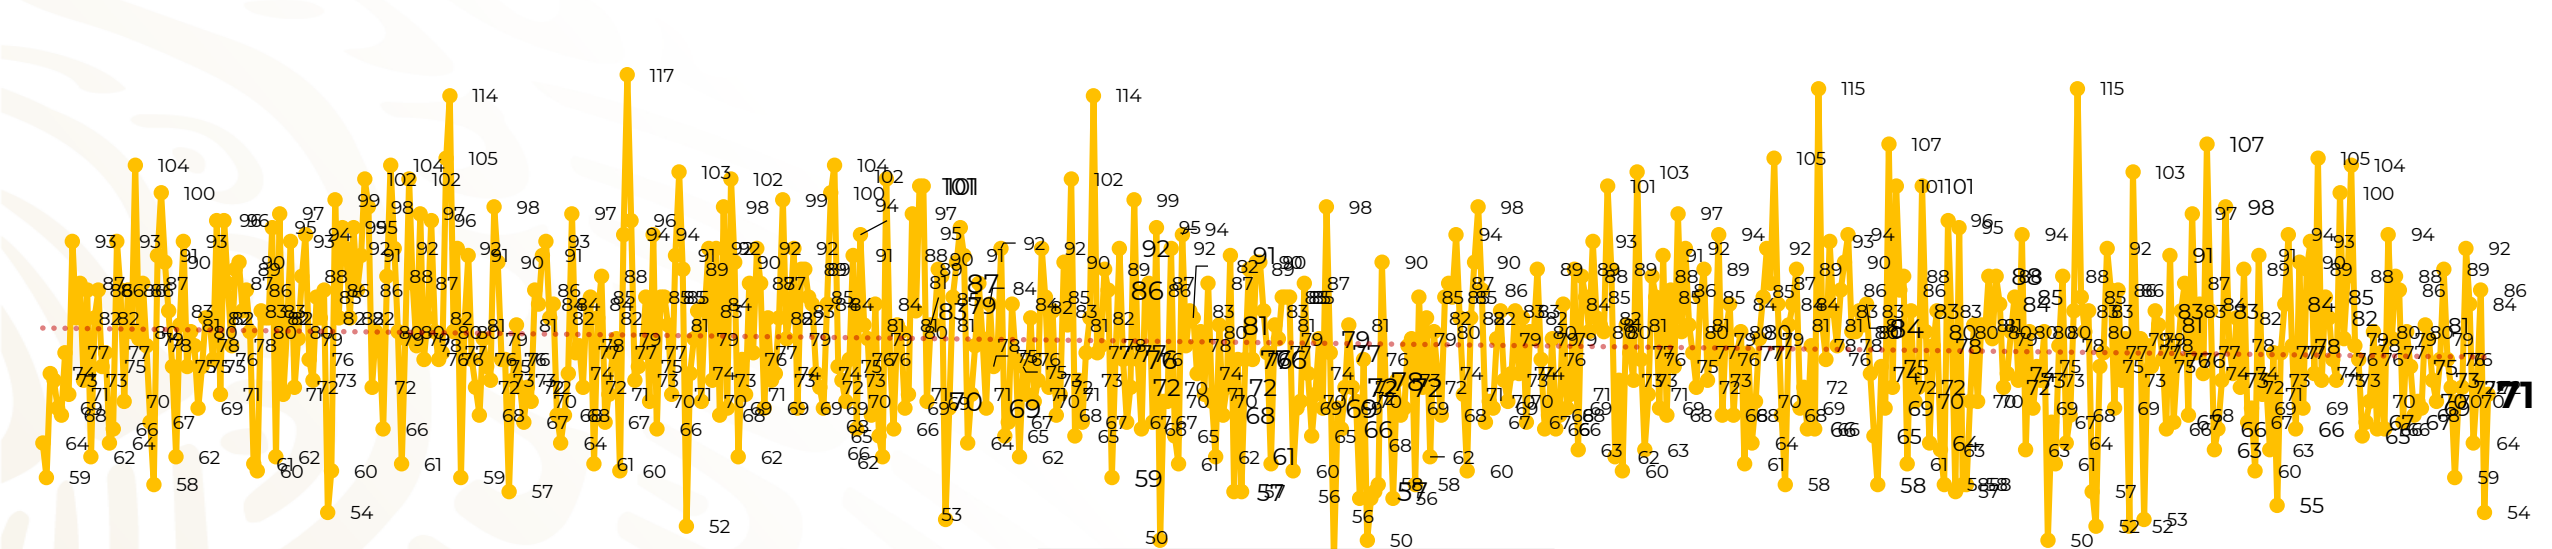

Víctimas reportadas por delito de homicidio (Fiscalías Estatales y Dependencias Federales)

Entidades	Octubre 23
Aguascalientes	1
Baja California	6
Baja California Sur	0
Campeche	0
Chiapas	0
Chihuahua	3
Ciudad de México	3
Coahuila	0
Colima	2
Durango	0
Estado de México	3
Guanajuato	12
Guerrero	2
Hidalgo	0
Jalisco	10
Michoacán	7

Víctimas reportadas por delito de homicidio (Fiscalías Estatales y Dependencias Federales)

HOMICIDIOS DOLOSOS TENDENCIA MENSUAL (víctimas)

Mes	Víctimas	Promedio Diario	Días	Mes	Víctimas	Promedio Diario	Días	Mes	Víctimas	Promedio Diario	Días	Mes	Víctimas	Promedio Diario	Días	Mes	Víctimas	Promedio Diario	Días
Dic-18 ¹	2,153	79.7	27	Ago-19	2,469	79.6	31	Mar-20	2,585	83.4	31	Oct-20	2,429	78.3	31	May-21	2,462	79.4	31
Ene-19	2,326	75.0	31	Sep-19	2,386	79.5	30	Abr-20	2,492	83.1	30	Nov-20	2,303	76.7	30	Jun-21	2,251	75.0	30
Feb-19	2,326	83.1	28	Oct-19	2,356	76.0	31	May-20	2,423	78.2	31	Dic-20	2,194	70.8	31	Jul-21	2,381	76.8	31
Mar-19	2,404	77.5	31	Nov-19	2,370	79.0	30	Jun-20	2,413	80.4	30	Ene-21	2,379	76.7	31	Ago-21	2,414	77.9	31
Abr-19	2,227	74.2	30	Dic-19	2,444	78.8	31	Jul-20	2,519	81.2	31	Feb-21	2,206	78.7	28	Sep-21	2,405	80.2	30
May-19	2,384	76.9	31	Ene-20	2,376	76.6	31	Ago-20	2,524	81.4	31	Mar-21	2,444	78.8	31	Oct-21	1,702	74.0	23
Jun-19	2,543	84.8	30	Feb-20	2,352	81.1	29	Sep-20	2,315	77.1	30	Abr-21	2,370	79.0	30				