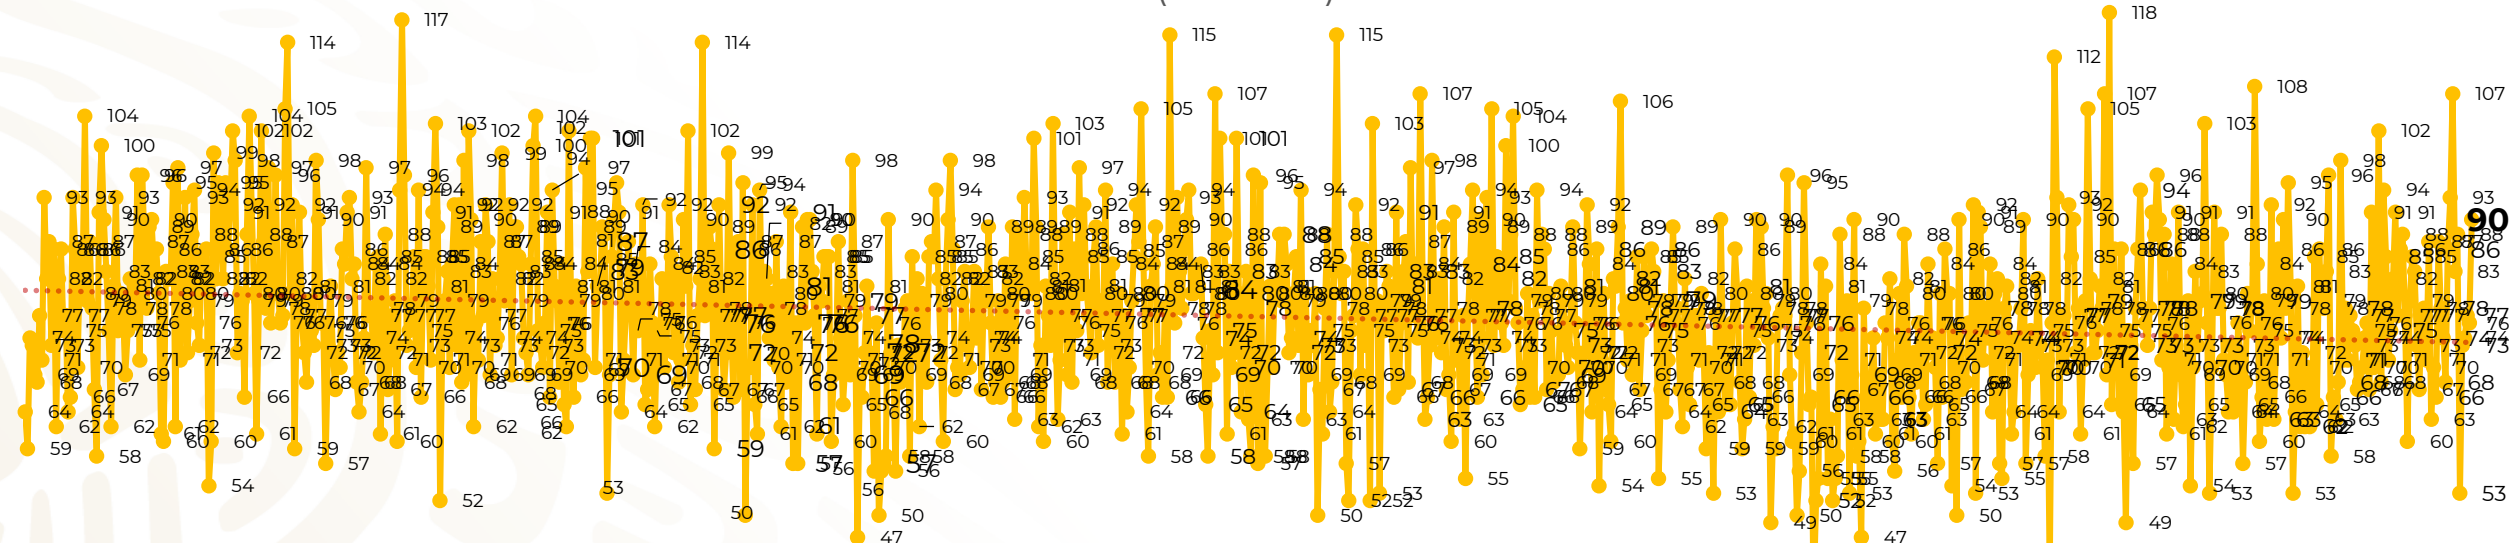

Víctimas reportadas por delito de homicidio (Fiscalías Estatales y Dependencias Federales)

Entidades	Octubre 23
Aguascalientes	0
Baja California	3
Baja California Sur	1
Campeche	0
Chiapas	4
Chihuahua	5
Ciudad de México	6
Coahuila	0
Colima	6
Durango	0
Estado de México	7
Guanajuato	7
Guerrero	2
Hidalgo	1
Jalisco	7
Michoacán	7

Entidades	Octubre 23
Morelos	2
Nayarit	0
Nuevo León	8
Oaxaca	1
Puebla	5
Querétaro	0
Quintana Roo	3
San Luis Potosí	1
Sinaloa	0
Sonora	2
Tabasco	1
Tamaulipas	0
Tlaxcala	0
Veracruz	2
Yucatán	0
Zacatecas	9
Total	90

Víctimas reportadas por delito de homicidio (Fiscalías Estatales y Dependencias Federales)

HOMICIDIOS DOLOSOS TENDENCIA MENSUAL (víctimas)

Mes	Víctimas	Promedio Diario	Días	Mes	Víctimas	Promedio Diario	Días	Mes	Víctimas	Promedio Diario	Días	Mes	Víctimas	Promedio Diario	Días	Mes	Víctimas	Promedio Diario	Días
Mar-20	2,585	83.4	31	Oct-20	2,429	78.3	31	May-21	2,462	79.4	31	Dic-21	2,274	73.3	31	Jul-22	2,331	75.1	31
Abr-20	2,492	83.1	30	Nov-20	2,303	76.7	30	Jun-21	2,251	75.0	30	Ene-22	2,061	66.5	31	Ago-22	2,304	74.3	31
May-20	2,423	78.2	31	Dic-20	2,194	70.8	31	Jul-21	2,381	76.8	31	Feb-22	1,933	69.0	28	Sep-22	2,329	77.6	30
Jun-20	2,413	80.4	30	Ene-21	2,379	76.7	31	Ago-21	2,414	77.9	31	Mar-22	2,241	72.3	31	Oct-22	1,786	77.6	23
Jul-20	2,519	81.2	31	Feb-21	2,206	78.7	28	Sep-21	2,405	80.2	30	Abr-22	2,131	71.0	30				
Ago-20	2,524	81.4	31	Mar-21	2,444	78.8	31	Oct-21	2,332	75.2	31	May-22	2,472	79.7	31				
Sep-20	2,315	77.1	30	Abr-21	2,370	79.0	30	Nov-21	2,242	74.7	30	Jun-22	2,289	76.3	30				