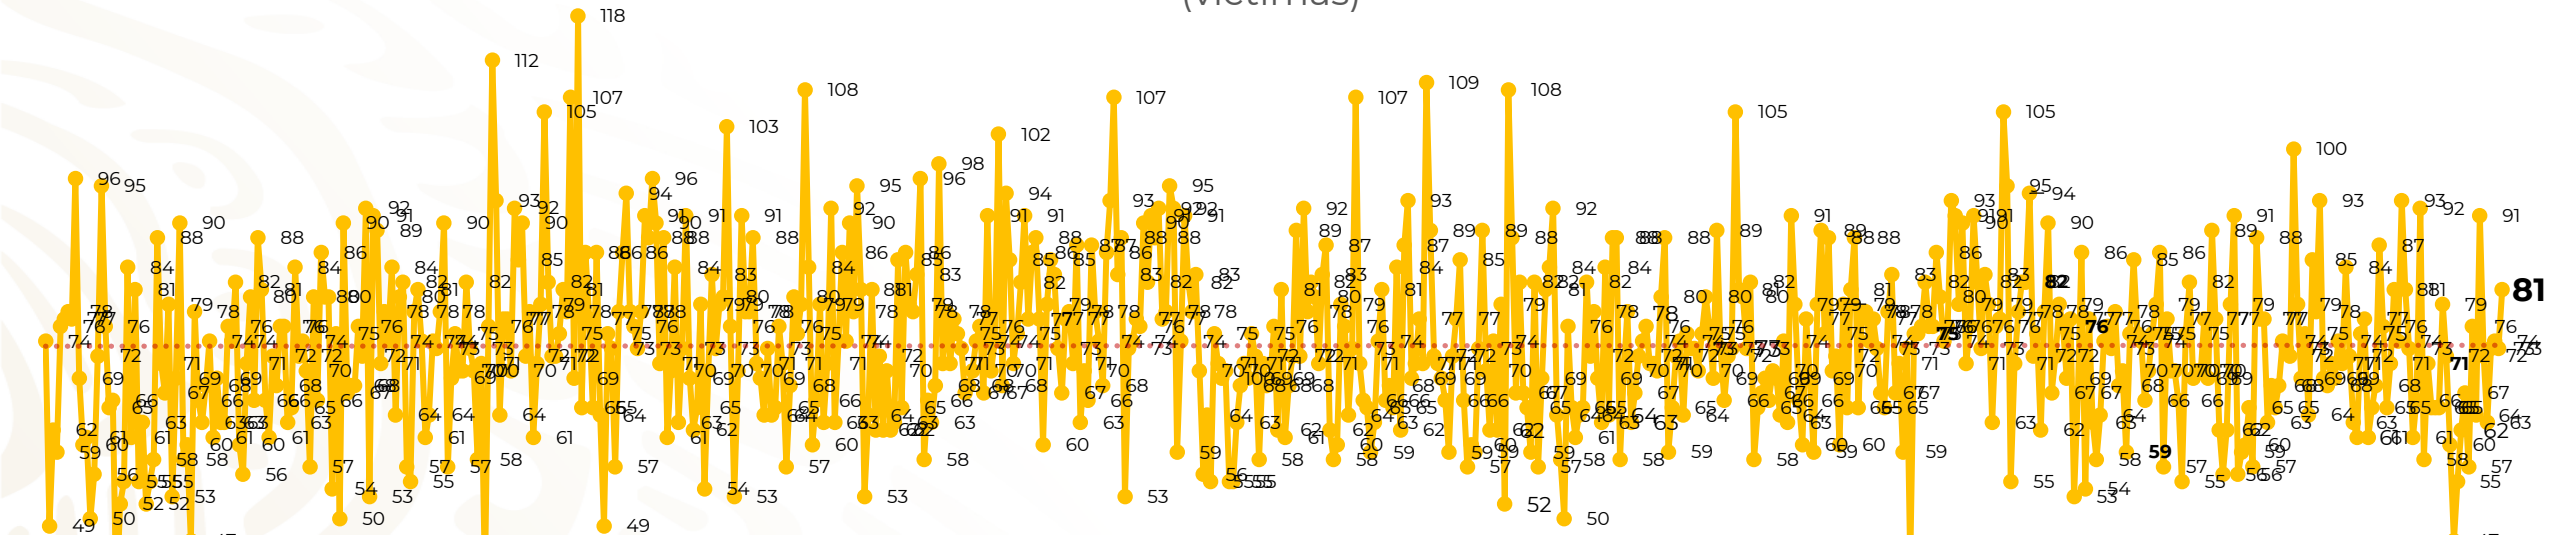

Víctimas reportadas por delito de homicidio (Fiscalías Estatales y Dependencias Federales)

Entidades	Octubre 23
Aguascalientes	0
Baja California	2
Baja California Sur	0
Campeche	0
Chiapas	3
Chihuahua	2
Ciudad de México	3
Coahuila	0
Colima	1
Durango	1
Estado de México	4
Guanajuato	9
Guerrero	17
Hidalgo	0
Jalisco	4
Michoacán	7

Entidades	Octubre 23
Morelos	1
Nayarit	0
Nuevo León	4
Oaxaca	1
Puebla	9
Querétaro	0
Quintana Roo	2
San Luis Potosí	1
Sinaloa	0
Sonora	3
Tabasco	0
Tamaulipas	1
Tlaxcala	0
Veracruz	4
Yucatán	0
Zacatecas	2
Total	81

Víctimas reportadas por delito de homicidio (Fiscalías Estatales y Dependencias Federales)

HOMICIDIOS DOLOSOS TENDENCIA MENSUAL (víctimas)

Mes	Víctimas	Promedio Diario	Días	Mes	Víctimas	Promedio Diario	Días	Mes	Víctimas	Promedio Diario	Días	Mes	Víctimas	Promedio Diario	Días	Mes	Víctimas	Promedio Diario	Días
May-21	2,462	79.4	31	Dic-21	2,274	73.3	31	Jul-22	2,331	75.1	31	Feb-23	1,987	70.9	28	Sep-23	2,196	73.2	30
Jun-21	2,251	75.0	30	Ene-22	2,061	66.5	31	Ago-22	2,304	74.3	31	Mar-23	2,283	73.6	31	Oct-23	1,582	68.7	23
Jul-21	2,381	76.8	31	Feb-22	1,933	69.0	28	Sep-22	2,329	77.6	30	Abr-23	2,159	71.9	30				
Ago-21	2,414	77.9	31	Mar-22	2,241	72.3	31	Oct-22	2,481	80.0	31	May-23	2,350	75.8	31				
Sep-21	2,405	80.2	30	Abr-22	2,131	71.0	30	Nov-22	2,071	69.0	30	Jun-23	2,303	76.7	30				
Oct-21	2,332	75.2	31	May-22	2,472	79.7	31	Dic-22	2,277	73.4	31	Jul-23	2,204	71.0	31				
Nov-21	2,242	74.7	30	Jun-22	2,289	76.3	30	Ene-23	2,303	74.3	31	Ago-23	2,216	71.4	31				