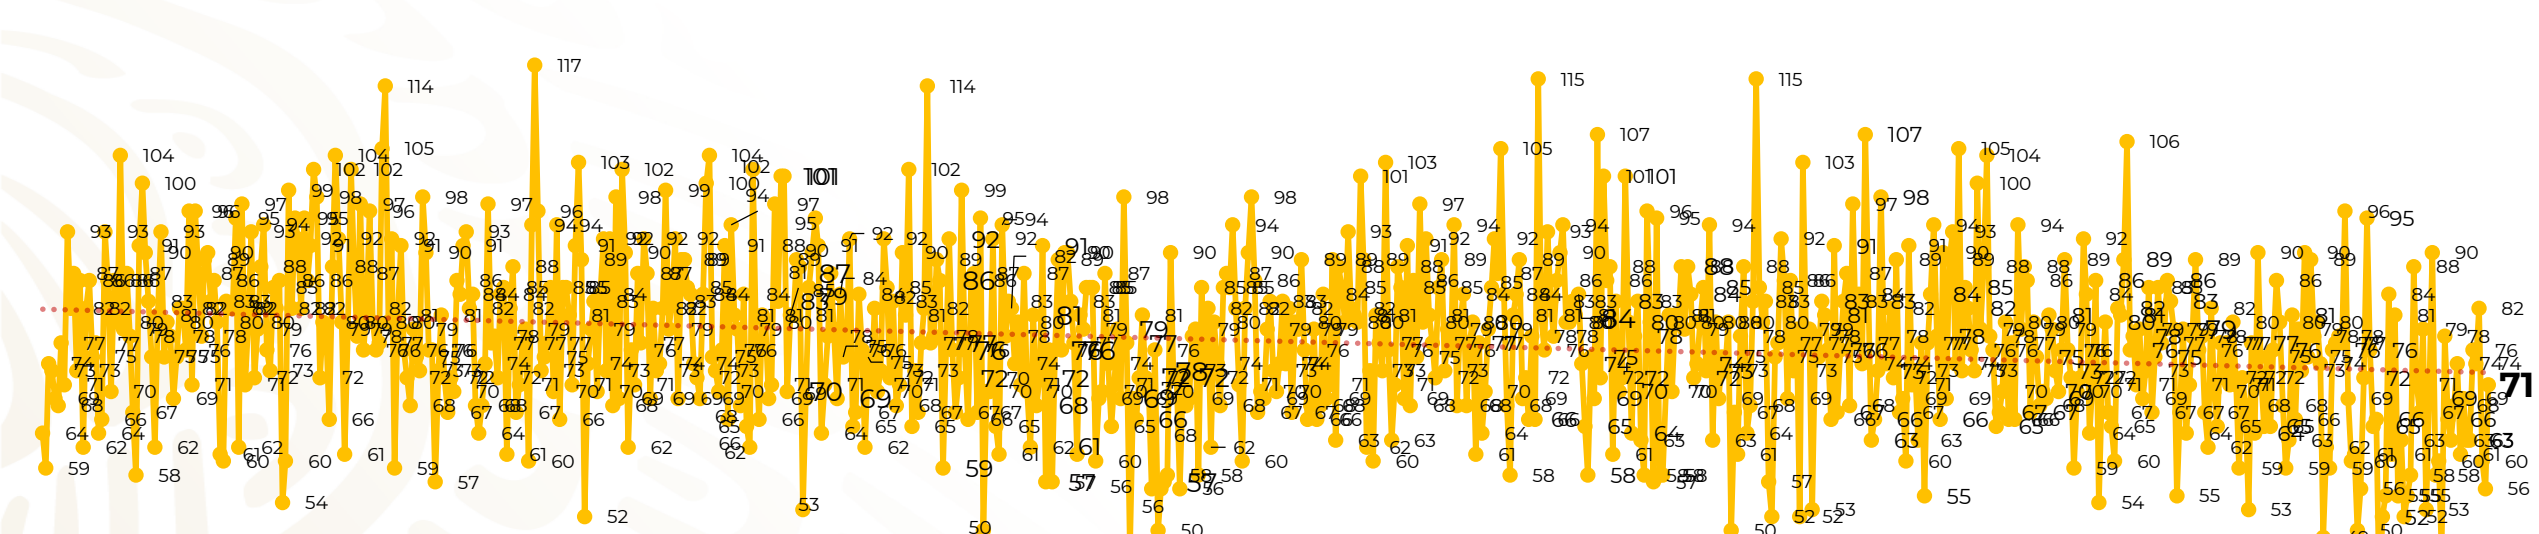

Víctimas reportadas por delito de homicidio (Fiscalías Estatales y Dependencias Federales)

Entidades	Febrero 24
Aguascalientes	0
Baja California	3
Baja California Sur	0
Campeche	0
Chiapas	2
Chihuahua	2
Ciudad de México	1
Coahuila	0
Colima	2
Durango	0
Estado de México	12
Guanajuato	12
Guerrero	2
Hidalgo	0
Jalisco	5
Michoacán	10

Entidades	Febrero 24
Morelos	1
Nayarit	0
Nuevo León	5
Oaxaca	3
Puebla	1
Querétaro	0
Quintana Roo	2
San Luis Potosí	0
Sinaloa	1
Sonora	3
Tabasco	0
Tamaulipas	0
Tlaxcala	0
Veracruz	2
Yucatán	0
Zacatecas	2
Total	71

Víctimas reportadas por delito de homicidio (Fiscalías Estatales y Dependencias Federales)

HOMICIDIOS DOLOSOS TENDENCIA MENSUAL (víctimas)

Mes	Víctimas	Promedio Diario	Días	Mes	Víctimas	Promedio Diario	Días	Mes	Víctimas	Promedio Diario	Días	Mes	Víctimas	Promedio Diario	Días	Mes	Víctimas	Promedio Diario	Días
Ago-19	2,469	79.6	31	Mar-20	2,585	83.4	31	Oct-20	2,429	78.3	31	May-21	2,462	79.4	31	Dic-21	2,274	73.3	31
Sep-19	2,386	79.5	30	Abr-20	2,492	83.1	30	Nov-20	2,303	76.7	30	Jun-21	2,251	75.0	30	Ene-22	2,061	66.5	31
Oct-19	2,356	76.0	31	May-20	2,423	78.2	31	Dic-20	2,194	70.8	31	Jul-21	2,381	76.8	31	Feb-22	1,618	67.4	24
Nov-19	2,370	79.0	30	Jun-20	2,413	80.4	30	Ene-21	2,379	76.7	31	Ago-21	2,414	77.9	31				
Dic-19	2,444	78.8	31	Jul-20	2,519	81.2	31	Feb-21	2,206	78.7	28	Sep-21	2,405	80.2	30				
Ene-20	2,376	76.6	31	Ago-20	2,524	81.4	31	Mar-21	2,444	78.8	31	Oct-21	2,332	75.2	31				
Feb-20	2,352	81.1	29	Sep-20	2,315	77.1	30	Abr-21	2,370	79.0	30	Nov-21	2,242	74.7	30				

01-ene. 15-ene. 29-ene. 12-feb. 26-feb. 11-mar. 25-mar. 08-abr. 22-abr. 06-may. 20-may. 03-jun. 17-jun. 01-jul. 15-jul. 29-jul. 12-ago. 26-ago. 09-sep. 23-sep. 07-oct. 21-oct. 04-nov. 18-nov. 02-dic. 16-dic. 30-dic. 13-ene. 27-ene. 10-feb. 24-feb. 10-mar. 24-mar. 07-abr. 21-abr. 05-may. 19-may. 02-jun. 16-jun. 30-jun. 14-jul. 28-jul. 11-ago. 25-ago. 08-sep. 22-sep. 06-oct. 20-oct. 03-nov. 17-nov. 01-dic. 15-dic. 29-dic. 12-ene. 26-ene. 09-feb. 23-feb.