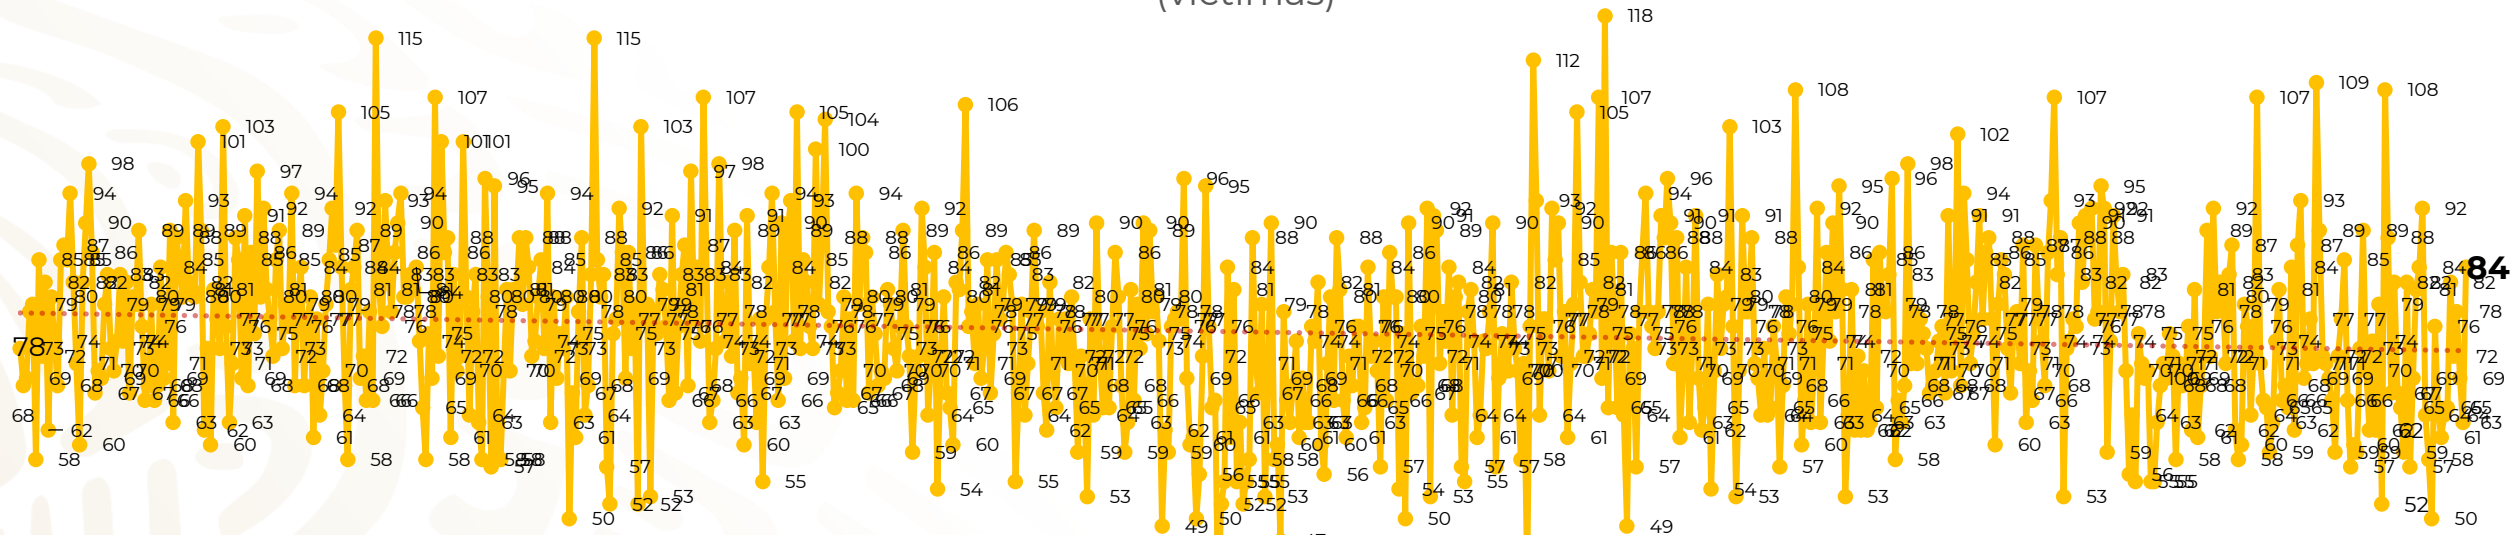

## Víctimas reportadas por delito de homicidio (Fiscalías Estatales y Dependencias Federales)

Entidades	Febrero 24
Aguascalientes	0
Baja California	6
Baja California Sur	0
Campeche	0
Chiapas	4
Chihuahua	1
Ciudad de México	5
Coahuila	0
Colima	2
Durango	0
<b>Estado de México</b>	<b>7</b>
<b>Guanajuato</b>	<b>11</b>
<b>Guerrero</b>	<b>7</b>
Hidalgo	0
Jalisco	5
<b>Michoacán</b>	<b>7</b>

Entidades	Febrero 24
Morelos	1
Nayarit	0
Nuevo León	3
Oaxaca	5
Puebla	4
Querétaro	0
Quintana Roo	1
San Luis Potosí	3
Sinaloa	0
Sonora	4
Tabasco	2
Tamaulipas	0
Tlaxcala	1
Veracruz	1
Yucatán	0
Zacatecas	4
<b>Total</b>	<b>84</b>

## HOMICIDIOS DOLOSOS TENDENCIA MENSUAL (víctimas)

Mes	Víctimas	Promedio Diario	Días	Mes	Víctimas	Promedio Diario	Días	Mes	Víctimas	Promedio Diario	Días	Mes	Víctimas	Promedio Diario	Días	Mes	Víctimas	Promedio Diario	Días	
Oct-20	2,429	78.3	31	May-21	2,462	79.4	31	Dic-21	2,274	73.3	31	Jul-22	2,331	75.1	31	Feb-23	1,689	70.3	24	
Nov-20	2,303	76.7	30	Jun-21	2,251	75.0	30	Ene-22	2,061	66.5	31	Ago-22	2,304	74.3	31					
Dic-20	2,194	70.8	31	Jul-21	2,381	76.8	31	Feb-22	1,933	69.0	28	Sep-22	2,329	77.6	30					
Ene-21	2,379	76.7	31	Ago-21	2,414	77.9	31	Mar-22	2,241	72.3	31	Oct-22	2,481	80.0	31					
Feb-21	2,206	78.7	28	Sep-21	2,405	80.2	30	Abr-22	2,131	71.0	30	Nov-22	2,071	69.0	30					
Mar-21	2,444	78.8	31	Oct-21	2,332	75.2	31	May-22	2,472	79.7	31	Dic-22	2,277	73.4	31					
Abr-21	2,370	79.0	30	Nov-21	2,242	74.7	30	Jun-22	2,289	76.3	30	Ene-23	2,303	74.3	31					

01-ene 15-ene 29-ene 12-feb 26-feb 12-mar 26-mar 09-abr 23-abr 07-may 21-may 04-jun 18-jun 02-jul 16-jul 30-jul 13-ago 27-ago 10-sep 24-sep 08-oct 22-oct 05-nov 19-nov 03-dic 17-dic 31-dic 14-ene 28-ene 11-feb 25-feb 11-mar 25-mar 08-abr 22-abr 06-may 20-may 03-jun 17-jun 01-jul 15-jul 29-jul 12-ago 26-ago 09-sep 23-sep 07-oct 21-oct 04-nov 18-nov 02-dic 16-dic 30-dic 13-ene 27-ene 10-feb 24-feb