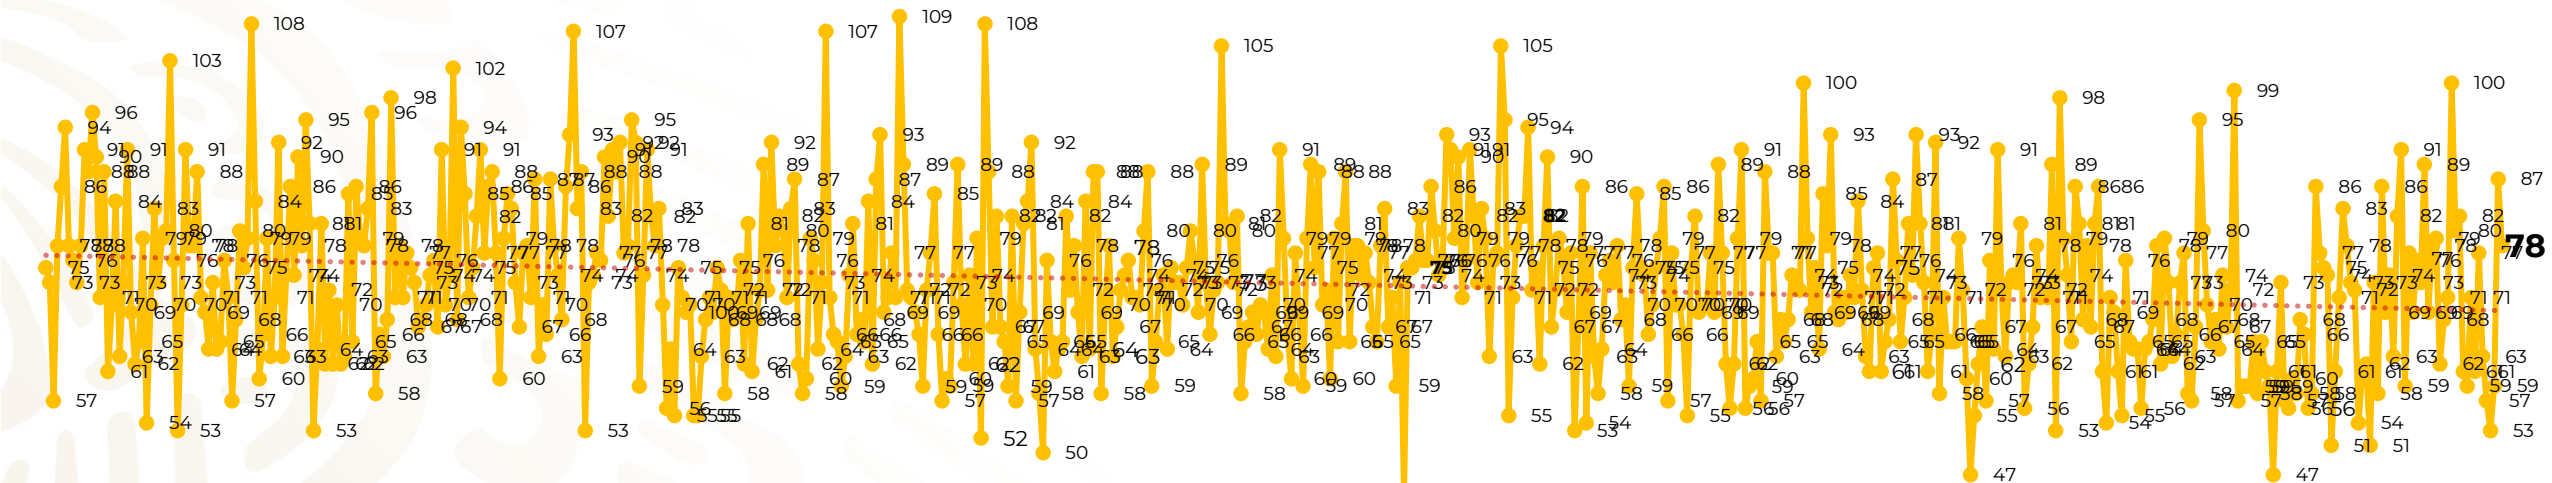

Víctimas reportadas por delito de homicidio (Fiscalías Estatales y Dependencias Federales)

Entidades	Febrero 24
Aguascalientes	0
Baja California	10
Baja California Sur	0
Campeche	0
Chiapas	4
Chihuahua	4
Ciudad de México	2
Coahuila	0
Colima	1
Durango	0
Estado de México	8
Guanajuato	7
Guerrero	0
Hidalgo	0
Jalisco	5
Michoacán	5

Entidades	Febrero 24
Morelos	9
Nayarit	1
Nuevo León	7
Oaxaca	3
Puebla	1
Querétaro	0
Quintana Roo	0
San Luis Potosí	2
Sinaloa	0
Sonora	0
Tabasco	7
Tamaulipas	1
Tlaxcala	0
Veracruz	1
Yucatán	0
Zacatecas	0
Total	78

Víctimas reportadas por delito de homicidio (Fiscalías Estatales y Dependencias Federales)

HOMICIDIOS DOLOSOS TENDENCIA MENSUAL (víctimas)

Mes	Víctimas	Promedio Diario	Días	Mes	Víctimas	Promedio Diario	Días	Mes	Víctimas	Promedio Diario	Días	Mes	Víctimas	Promedio Diario	Días	Mes	Víctimas	Promedio Diario	Días
May-21	2,462	79.4	31	Dic-21	2,274	73.3	31	Jul-22	2,331	75.1	31	Feb-23	1,987	70.9	28	Sep-23	2,196	73.2	30
Jun-21	2,251	75.0	30	Ene-22	2,061	66.5	31	Ago-22	2,304	74.3	31	Mar-23	2,283	73.6	31	Oct-23	2,148	69.2	31
Jul-21	2,381	76.8	31	Feb-22	1,933	69.0	28	Sep-22	2,329	77.6	30	Abr-23	2,159	71.9	30	Nov-23	2,101	70.0	30
Ago-21	2,414	77.9	31	Mar-22	2,241	72.3	31	Oct-22	2,481	80.0	31	May-23	2,350	75.8	31	Dic-23	2,051	66.2	31
Sep-21	2,405	80.2	30	Abr-22	2,131	71.0	30	Nov-22	2,071	69.0	30	Jun-23	2,303	76.7	30	Ene-24	2,127	68.6	31
Oct-21	2,332	75.2	31	May-22	2,472	79.7	31	Dic-22	2,277	73.4	31	Jul-23	2,204	71.0	31	Feb-24	1,722	71.8	24
Nov-21	2,242	74.7	30	Jun-22	2,289	76.3	30	Ene-23	2,303	74.3	31	Ago-23	2,216	71.4	31				