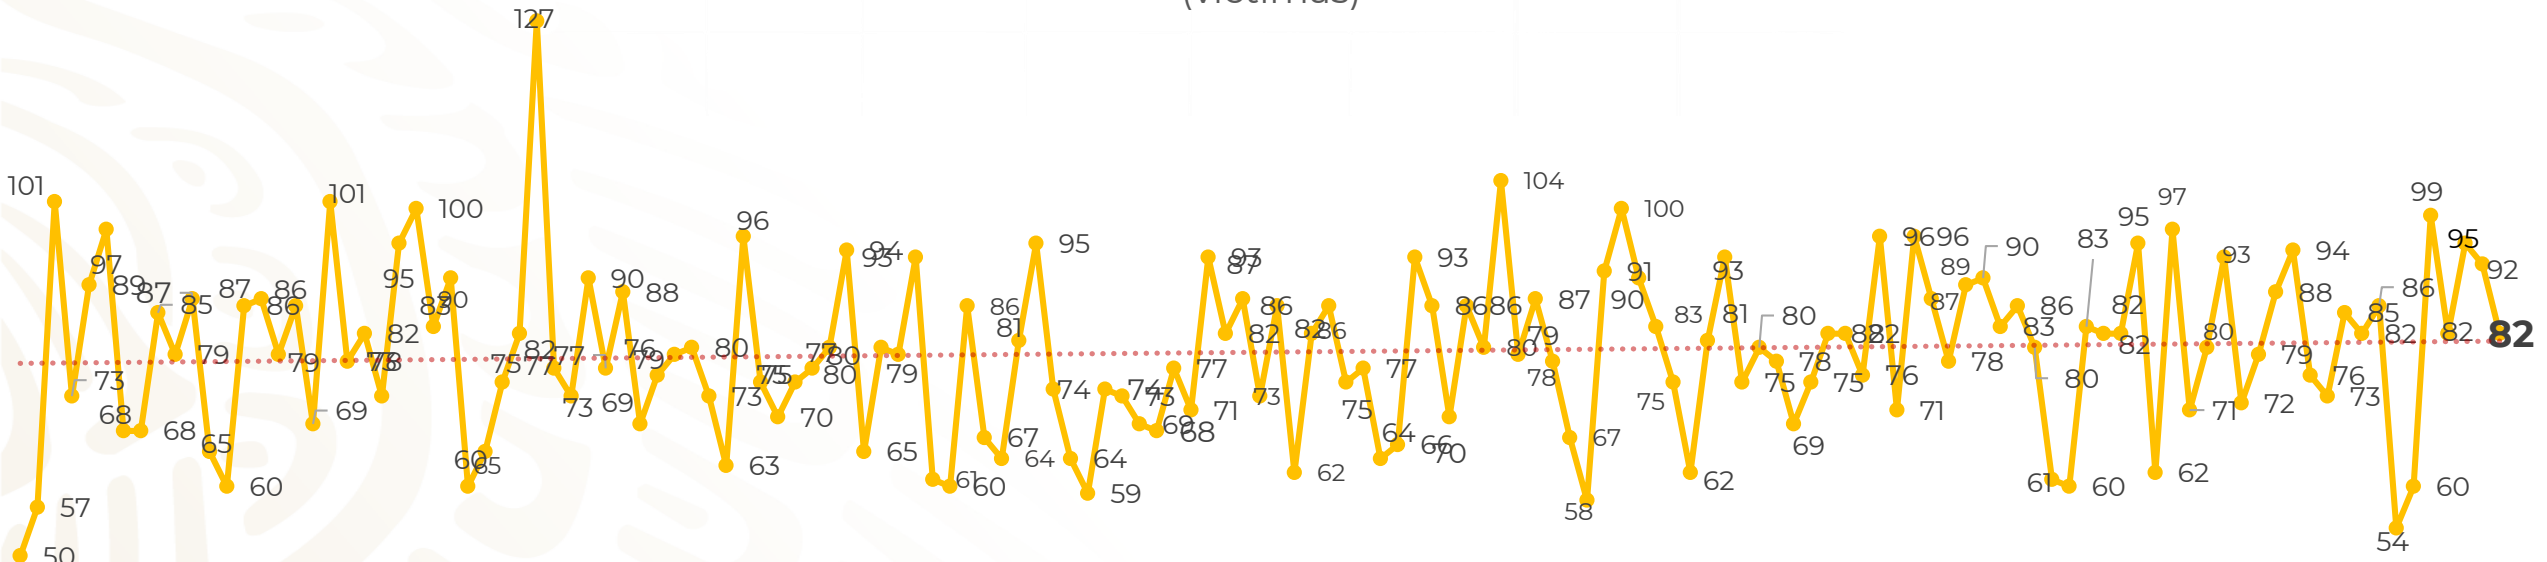

Víctimas reportadas por delito de homicidio (Fiscalías Estatales y Dependencias Federales)

Entidades	Mar 24
Aguascalientes	0
Baja California	4
Baja California Sur	0
Campeche	0
Chiapas	2
Chihuahua	4
Ciudad de México	4
Coahuila	0
Colima	3
Durango	0
Estado de México	10
Guanajuato	14
Guerrero	5
Hidalgo	2
Jalisco	5
Michoacán	7

Víctimas reportadas por delito de homicidio (Fiscalías Estatales y Dependencias Federales)

HOMICIDIOS DOLOSOS TENDENCIA MENSUAL (víctimas)

Mes	Víctimas	Promedio Diario	Días	Mes	Víctimas	Promedio Diario	Días	Mes	Víctimas	Promedio Diario	Días
Dic-18 ¹	2,153	79.7	27	Ago-19	2,469	79.6	31	Mar-20	1,961	81.7	24
Ene-19	2,326	75.0	31	Sep-19	2,386	79.5	30				
Feb-19	2,326	83.1	28	Oct-19	2,356	76.0	31				
Mar-19	2,404	77.5	31	Nov-19	2,370	79.0	30				
Abr-19	2,227	74.2	30	Dic-19	2,444	78.8	31				
May-19	2,384	76.9	31	Ene-20	2,376	76.6	31				
Jun-19	2,543	84.8	30	Feb-20	2,352	81.1	29				
Jul-19	2,414	77.8	31								