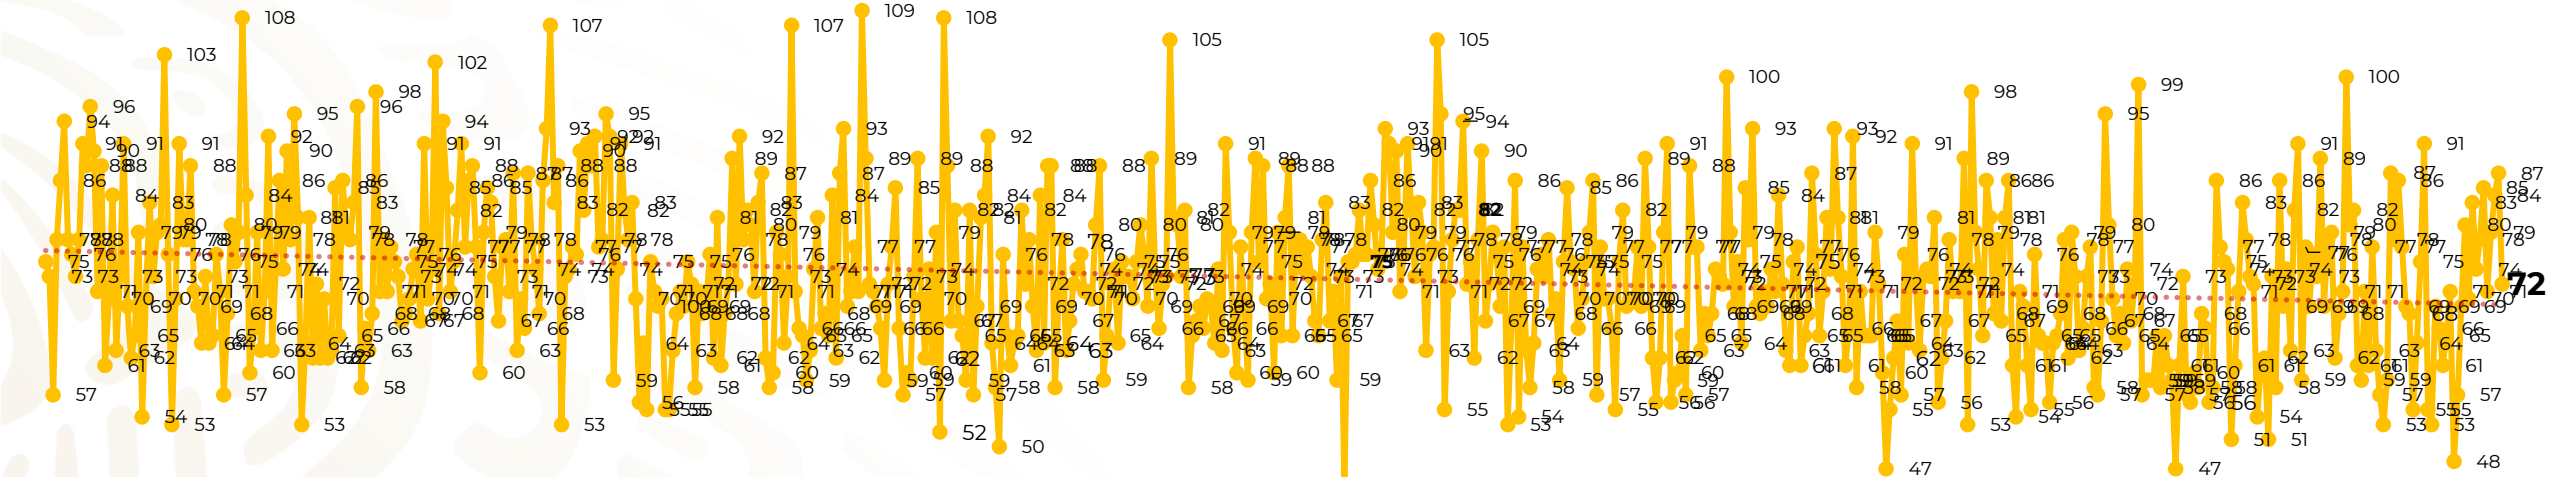

Víctimas reportadas por delito de homicidio (Fiscalías Estatales y Dependencias Federales)

Entidades	Marzo 24
Aguascalientes	0
Baja California	6
Baja California Sur	0
Campeche	0
Chiapas	4
Chihuahua	1
Ciudad de México	3
Coahuila	0
Colima	1
Durango	1
Estado de México	2
Guanajuato	4
Guerrero	3
Hidalgo	1
Jalisco	8
Michoacán	3

Entidades	Marzo 24
Morelos	3
Nayarit	0
Nuevo León	4
Oaxaca	0
Puebla	4
Querétaro	0
Quintana Roo	1
San Luis Potosí	3
Sinaloa	1
Sonora	9
Tabasco	5
Tamaulipas	1
Tlaxcala	0
Veracruz	4
Yucatán	0
Zacatecas	0
Total	72

Víctimas reportadas por delito de homicidio (Fiscalías Estatales y Dependencias Federales)

HOMICIDIOS DOLOSOS TENDENCIA MENSUAL (víctimas)

Mes	Víctimas	Promedio Diario	Días	Mes	Víctimas	Promedio Diario	Días	Mes	Víctimas	Promedio Diario	Días	Mes	Víctimas	Promedio Diario	Días	Mes	Víctimas	Promedio Diario	Días
May-21	2,462	79.4	31	Dic-21	2,274	73.3	31	Jul-22	2,331	75.1	31	Feb-23	1,987	70.9	28	Sep-23	2,196	73.2	30
Jun-21	2,251	75.0	30	Ene-22	2,061	66.5	31	Ago-22	2,304	74.3	31	Mar-23	2,283	73.6	31	Oct-23	2,148	69.2	31
Jul-21	2,381	76.8	31	Feb-22	1,933	69.0	28	Sep-22	2,329	77.6	30	Abr-23	2,159	71.9	30	Nov-23	2,101	70.0	30
Ago-21	2,414	77.9	31	Mar-22	2,241	72.3	31	Oct-22	2,481	80.0	31	May-23	2,350	75.8	31	Dic-23	2,051	66.2	31
Sep-21	2,405	80.2	30	Abr-22	2,131	71.0	30	Nov-22	2,071	69.0	30	Jun-23	2,303	76.7	30	Ene-24	2,127	68.6	31
Oct-21	2,332	75.2	31	May-22	2,472	79.7	31	Dic-22	2,277	73.4	31	Jul-23	2,204	71.0	31	Feb-24	2,022	72.2	28
Nov-21	2,242	74.7	30	Jun-22	2,289	76.3	30	Ene-23	2,303	74.3	31	Ago-23	2,216	71.4	31	Mar-24	1,707	71.1	24