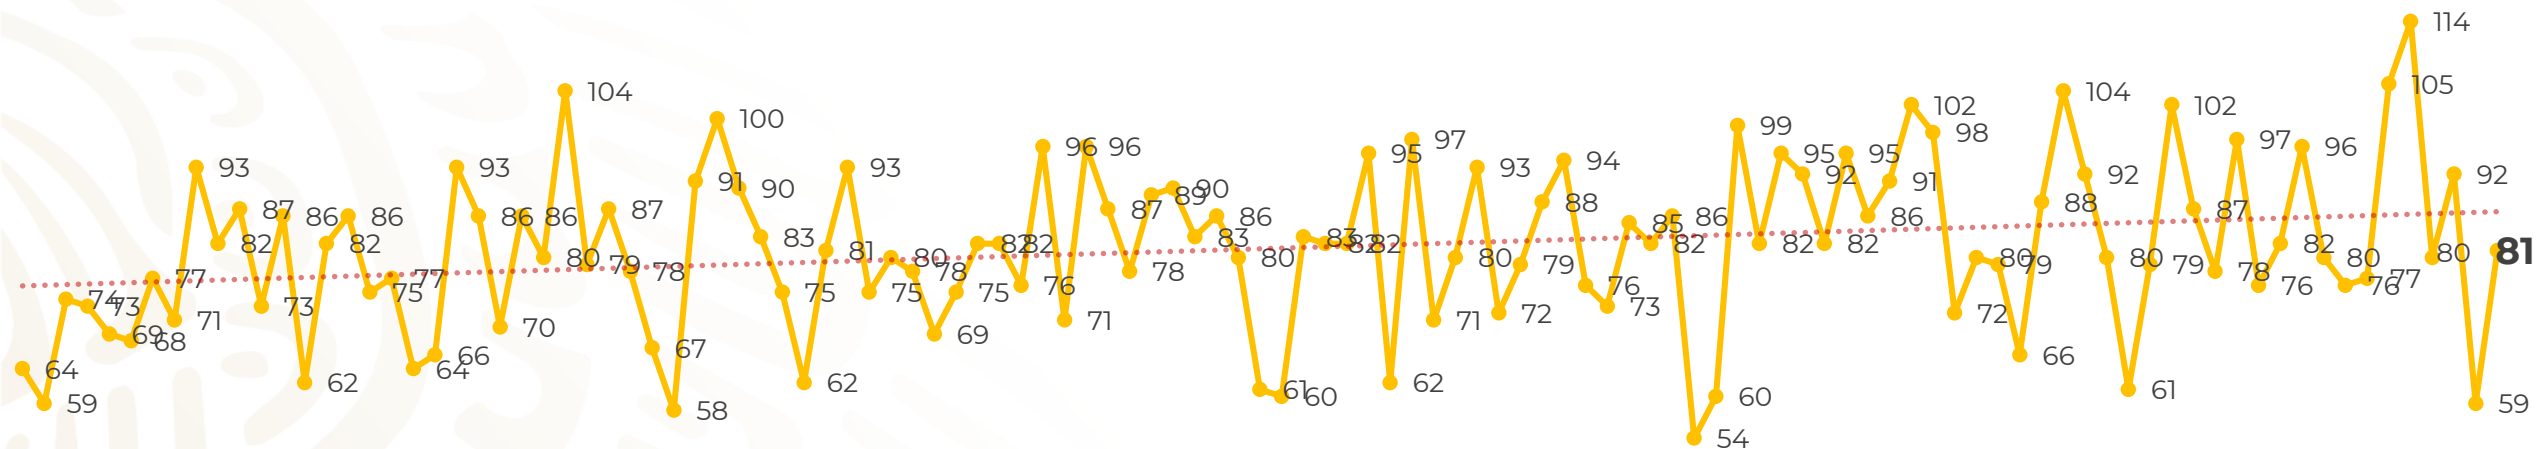

Víctimas reportadas por delito de homicidio (Fiscalías Estatales y Dependencias Federales)

Entidades	Abril 24
Aguascalientes	0
Baja California	2
Baja California Sur	0
Campeche	0
Chiapas	2
Chihuahua	5
Ciudad de México	4
Coahuila	2
Colima	0
Durango	0
Estado de México	7
Guanajuato	11
Guerrero	6
Hidalgo	2
Jalisco	4
Michoacán	7

Víctimas reportadas por delito de homicidio (Fiscalías Estatales y Dependencias Federales)

HOMICIDIOS DOLOSOS TENDENCIA MENSUAL (víctimas)

Mes	Víctimas	Promedio Diario	Días	Mes	Víctimas	Promedio Diario	Días	Mes	Víctimas	Promedio Diario	Días
Dic-18 ¹	2,153	79.7	27	Ago-19	2,469	79.6	31	Mar-20	2,585	83.4	31
Ene-19	2,326	75.0	31	Sep-19	2,386	79.5	30	Abr-20	2,031	84.6	24
Feb-19	2,326	83.1	28	Oct-19	2,356	76.0	31				
Mar-19	2,404	77.5	31	Nov-19	2,370	79.0	30				
Abr-19	2,227	74.2	30	Dic-19	2,444	78.8	31				
May-19	2,384	76.9	31	Ene-20	2,376	76.6	31				
Jun-19	2,543	84.8	30	Feb-20	2,352	81.1	29				
Jul-19	2,414	77.8	31								