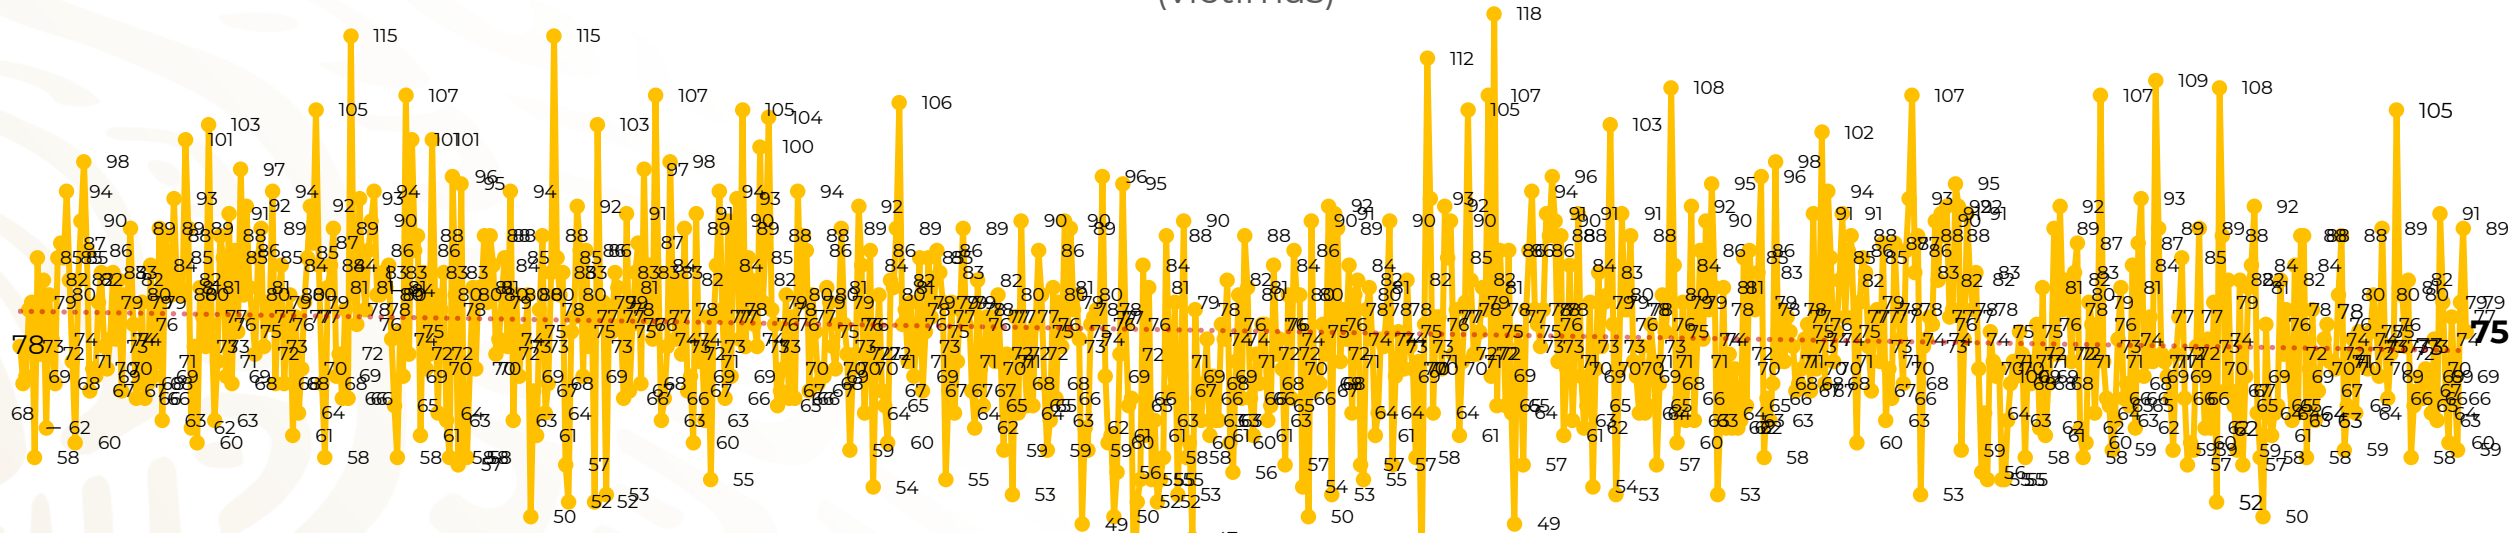

Víctimas reportadas por delito de homicidio (Fiscalías Estatales y Dependencias Federales)

Entidades	Abril 24
Aguascalientes	0
Baja California	4
Baja California Sur	0
Campeche	0
Chiapas	2
Chihuahua	4
Ciudad de México	3
Coahuila	0
Colima	2
Durango	0
Estado de México	4
Guanajuato	8
Guerrero	4
Hidalgo	0
Jalisco	4
Michoacán	6

Entidades	Abril 24
Morelos	4
Nayarit	0
Nuevo León	3
Oaxaca	4
Puebla	6
Querétaro	0
Quintana Roo	3
San Luis Potosí	1
Sinaloa	0
Sonora	2
Tabasco	2
Tamaulipas	3
Tlaxcala	0
Veracruz	2
Yucatán	0
Zacatecas	4
Total	75

Víctimas reportadas por delito de homicidio (Fiscalías Estatales y Dependencias Federales)

HOMICIDIOS DOLOSOS TENDENCIA MENSUAL (víctimas)

Mes	Víctimas	Promedio Diario	Días	Mes	Víctimas	Promedio Diario	Días	Mes	Víctimas	Promedio Diario	Días	Mes	Víctimas	Promedio Diario	Días	Mes	Víctimas	Promedio Diario	Días
Oct-20	2,429	78.3	31	May-21	2,462	79.4	31	Dic-21	2,274	73.3	31	Jul-22	2,331	75.1	31	Feb-23	1,987	70.9	28
Nov-20	2,303	76.7	30	Jun-21	2,251	75.0	30	Ene-22	2,061	66.5	31	Ago-22	2,304	74.3	31	Mar-23	2,283	73.6	31
Dic-20	2,194	70.8	31	Jul-21	2,381	76.8	31	Feb-22	1,933	69.0	28	Sep-22	2,329	77.6	30	Abril-23	1,725	71.8	24
Ene-21	2,379	76.7	31	Ago-21	2,414	77.9	31	Mar-22	2,241	72.3	31	Oct-22	2,481	80.0	31				
Feb-21	2,206	78.7	28	Sep-21	2,405	80.2	30	Abr-22	2,131	71.0	30	Nov-22	2,071	69.0	30				
Mar-21	2,444	78.8	31	Oct-21	2,332	75.2	31	May-22	2,472	79.7	31	Dic-22	2,277	73.4	31				
Abr-21	2,370	79.0	30	Nov-21	2,242	74.7	30	Jun-22	2,289	76.3	30	Ene-23	2,303	74.3	31				

01-ene 15-ene 29-ene 12-feb 26-feb 12-mar 26-mar 09-abr 23-abr 07-may 21-may 04-jun 18-jun 02-jul 16-jul 30-jul 13-ago 27-ago 10-sep 24-sep 08-oct 22-oct 05-nov 19-nov 03-dic 17-dic 31-dic 14-ene 28-ene 11-feb 25-feb 11-mar 25-mar 08-abr 22-abr 06-may 20-may 03-jun 17-jun 01-jul 15-jul 29-jul 12-ago 26-ago 09-sep 23-sep 07-oct 21-oct 04-nov 18-nov 02-dic 16-dic 30-dic 13-ene 27-ene 10-feb 24-feb 10-mar 24-mar 07-abr 21-abr