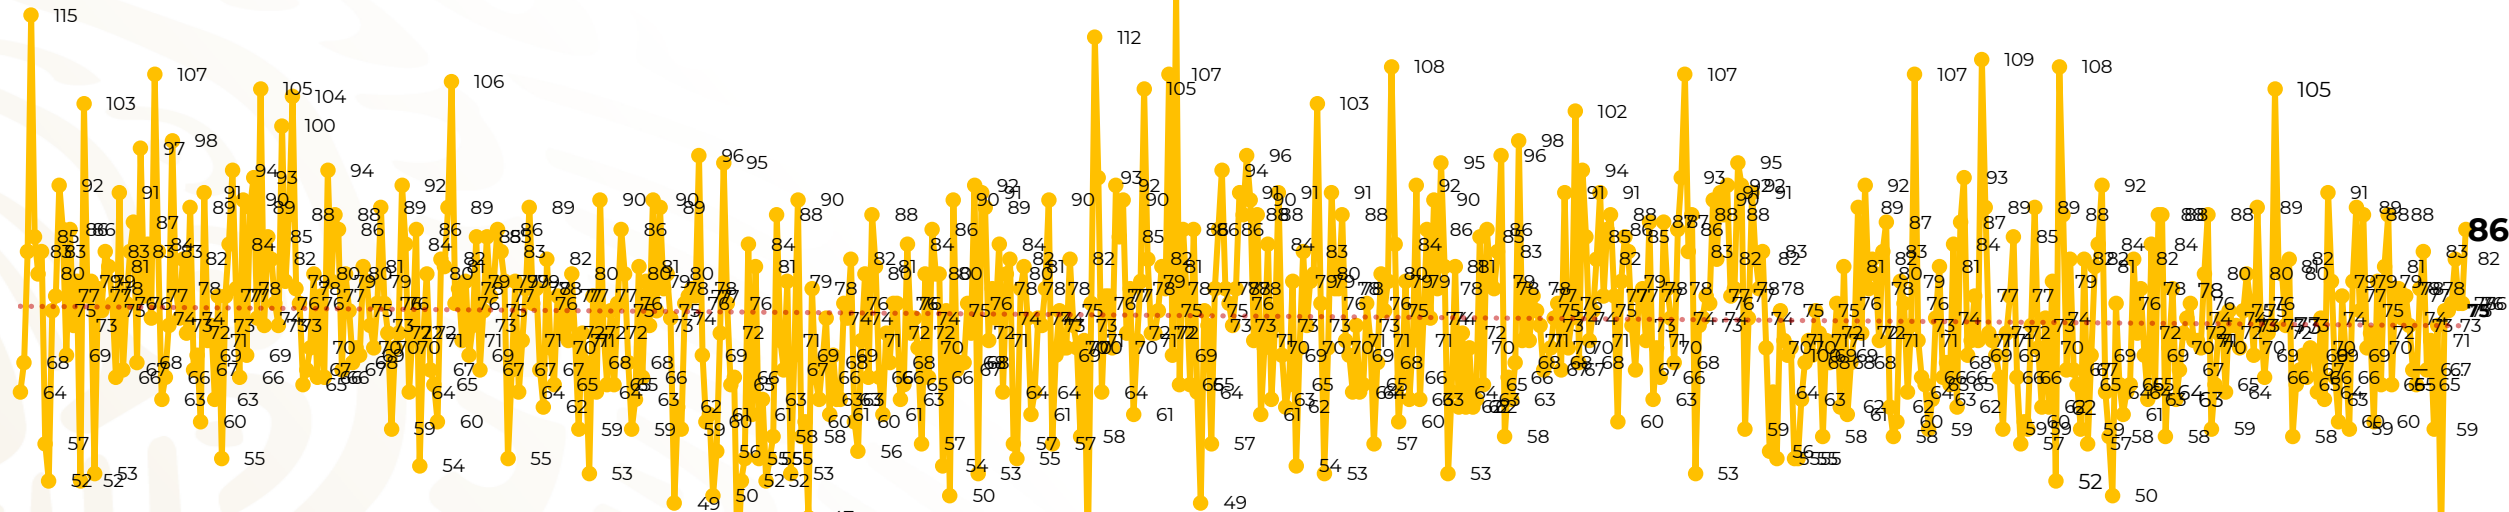

Víctimas reportadas por delito de homicidio (Fiscalías Estatales y Dependencias Federales)

Entidades	Mayo 24
Aguascalientes	0
Baja California	3
Baja California Sur	0
Campeche	0
Chiapas	4
Chihuahua	7
Ciudad de México	0
Coahuila	0
Colima	1
Durango	0
Estado de México	7
Guanajuato	13
Guerrero	3
Hidalgo	0
Jalisco	6
Michoacán	6

Entidades	Mayo 24
Morelos	5
Nayarit	0
Nuevo León	2
Oaxaca	5
Puebla	2
Querétaro	0
Quintana Roo	4
San Luis Potosí	1
Sinaloa	2
Sonora	4
Tabasco	2
Tamaulipas	1
Tlaxcala	1
Veracruz	5
Yucatán	0
Zacatecas	2
Total	86

Víctimas reportadas por delito de homicidio (Fiscalías Estatales y Dependencias Federales)

HOMICIDIOS DOLOSOS TENDENCIA MENSUAL (víctimas)

Mes	Víctimas	Promedio Diario	Días	Mes	Víctimas	Promedio Diario	Días	Mes	Víctimas	Promedio Diario	Días	Mes	Víctimas	Promedio Diario	Días	Mes	Víctimas	Promedio Diario	Días
Oct-20	2,429	78.3	31	May-21	2,462	79.4	31	Dic-21	2,274	73.3	31	Jul-22	2,331	75.1	31	Feb-23	1,987	70.9	28
Nov-20	2,303	76.7	30	Jun-21	2,251	75.0	30	Ene-22	2,061	66.5	31	Ago-22	2,304	74.3	31	Mar-23	2,283	73.6	31
Dic-20	2,194	70.8	31	Jul-21	2,381	76.8	31	Feb-22	1,933	69.0	28	Sep-22	2,329	77.6	30	Abril-23	2,159	71.9	30
Ene-21	2,379	76.7	31	Ago-21	2,414	77.9	31	Mar-22	2,241	72.3	31	Oct-22	2,481	80.0	31	Mayo-23	1,767	73.6	24
Feb-21	2,206	78.7	28	Sep-21	2,405	80.2	30	Abr-22	2,131	71.0	30	Nov-22	2,071	69.0	30				
Mar-21	2,444	78.8	31	Oct-21	2,332	75.2	31	May-22	2,472	79.7	31	Dic-22	2,277	73.4	31				
Abr-21	2,370	79.0	30	Nov-21	2,242	74.7	30	Jun-22	2,289	76.3	30	Ene-23	2,303	74.3	31				