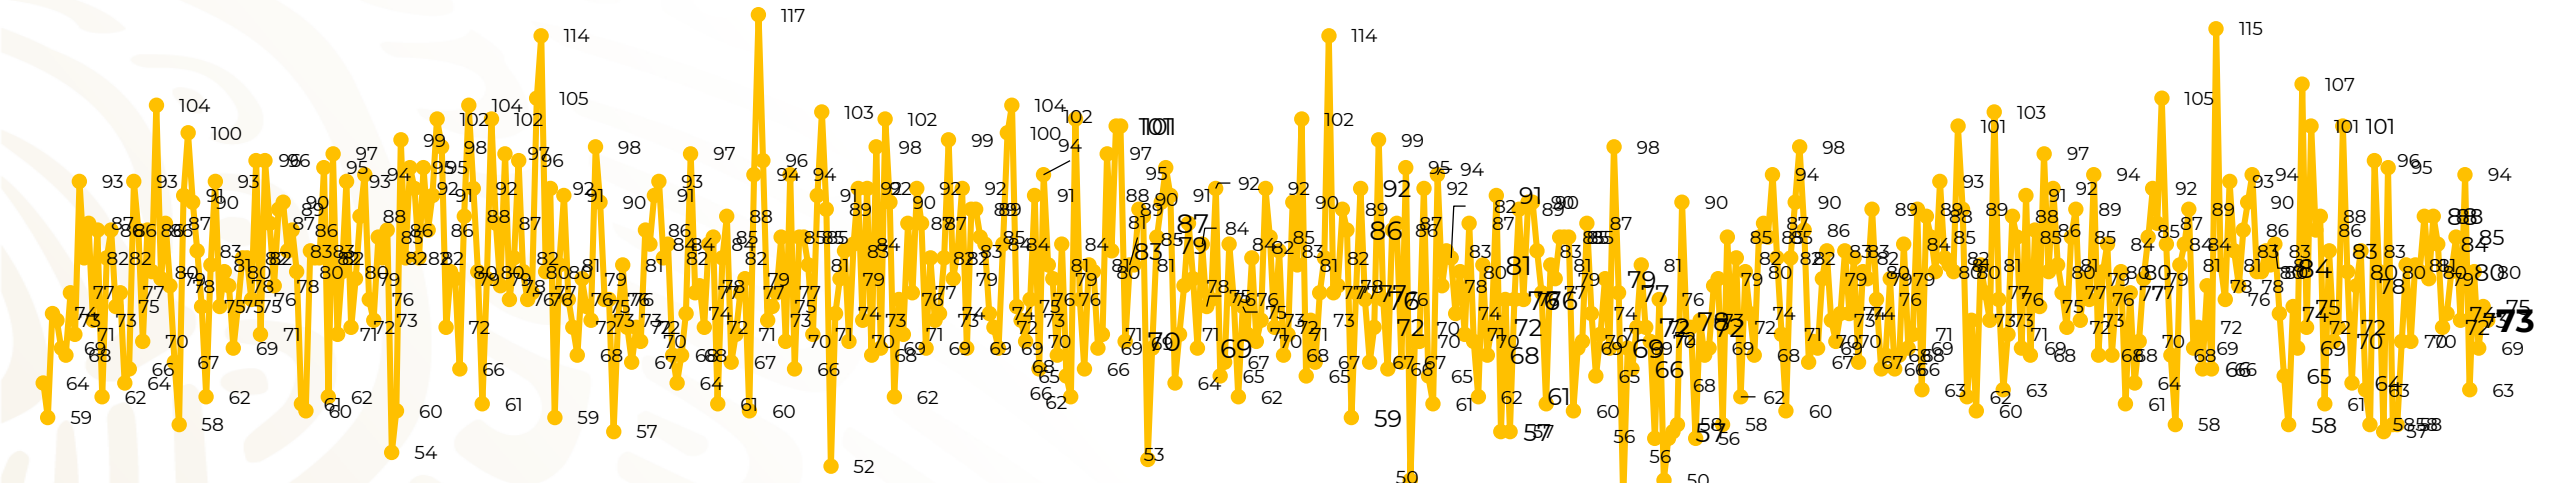

Víctimas reportadas por delito de homicidio (Fiscalías Estatales y Dependencias Federales)

Entidades	Junio 24
Aguascalientes	1
Baja California	2
Baja California Sur	0
Campeche	0
Chiapas	1
Chihuahua	2
Ciudad de México	2
Coahuila	0
Colima	1
Durango	0
Estado de México	5
Guanajuato	16
Guerrero	3
Hidalgo	0
Jalisco	5
Michoacán	12

Entidades	Junio 24
Morelos	2
Nayarit	0
Nuevo León	6
Oaxaca	3
Puebla	2
Querétaro	1
Quintana Roo	3
San Luis Potosí	0
Sinaloa	4
Sonora	0
Tabasco	0
Tamaulipas	0
Tlaxcala	0
Veracruz	1
Yucatán	0
Zacatecas	1
Total	73

Víctimas reportadas por delito de homicidio (Fiscalías Estatales y Dependencias Federales)

HOMICIDIOS DOLOSOS TENDENCIA MENSUAL (víctimas)

Mes	Víctimas	Promedio Diario	Días	Mes	Víctimas	Promedio Diario	Días	Mes	Víctimas	Promedio Diario	Días	Mes	Víctimas	Promedio Diario	Días	Mes	Víctimas	Promedio Diario	Días
Dic-18 ¹	2,153	79.7	27	Ago-19	2,469	79.6	31	Mar-20	2,585	83.4	31	Oct-20	2,429	78.3	31	May-21	2,462	79.4	31
Ene-19	2,326	75.0	31	Sep-19	2,386	79.5	30	Abr-20	2,492	83.1	30	Nov-20	2,303	76.7	30	Jun-21	1,827	76.1	23
Feb-19	2,326	83.1	28	Oct-19	2,356	76.0	31	May-20	2,423	78.2	31	Dic-20	2,194	70.8	31				
Mar-19	2,404	77.5	31	Nov-19	2,370	79.0	30	Jun-20	2,413	80.4	30	Ene-21	2,379	76.7	31				
Abr-19	2,227	74.2	30	Dic-19	2,444	78.8	31	Jul-20	2,519	81.2	31	Feb-21	2,206	78.7	28				
May-19	2,384	76.9	31	Ene-20	2,376	76.6	31	Ago-20	2,524	81.4	31	Mar-21	2,444	78.8	31				
Jun-19	2,543	84.8	30	Feb-20	2,352	81.1	29	Sep-20	2,315	77.1	30	Abr-21	2,370	79.0	30				
Jul-19	2,414	77.8	31																