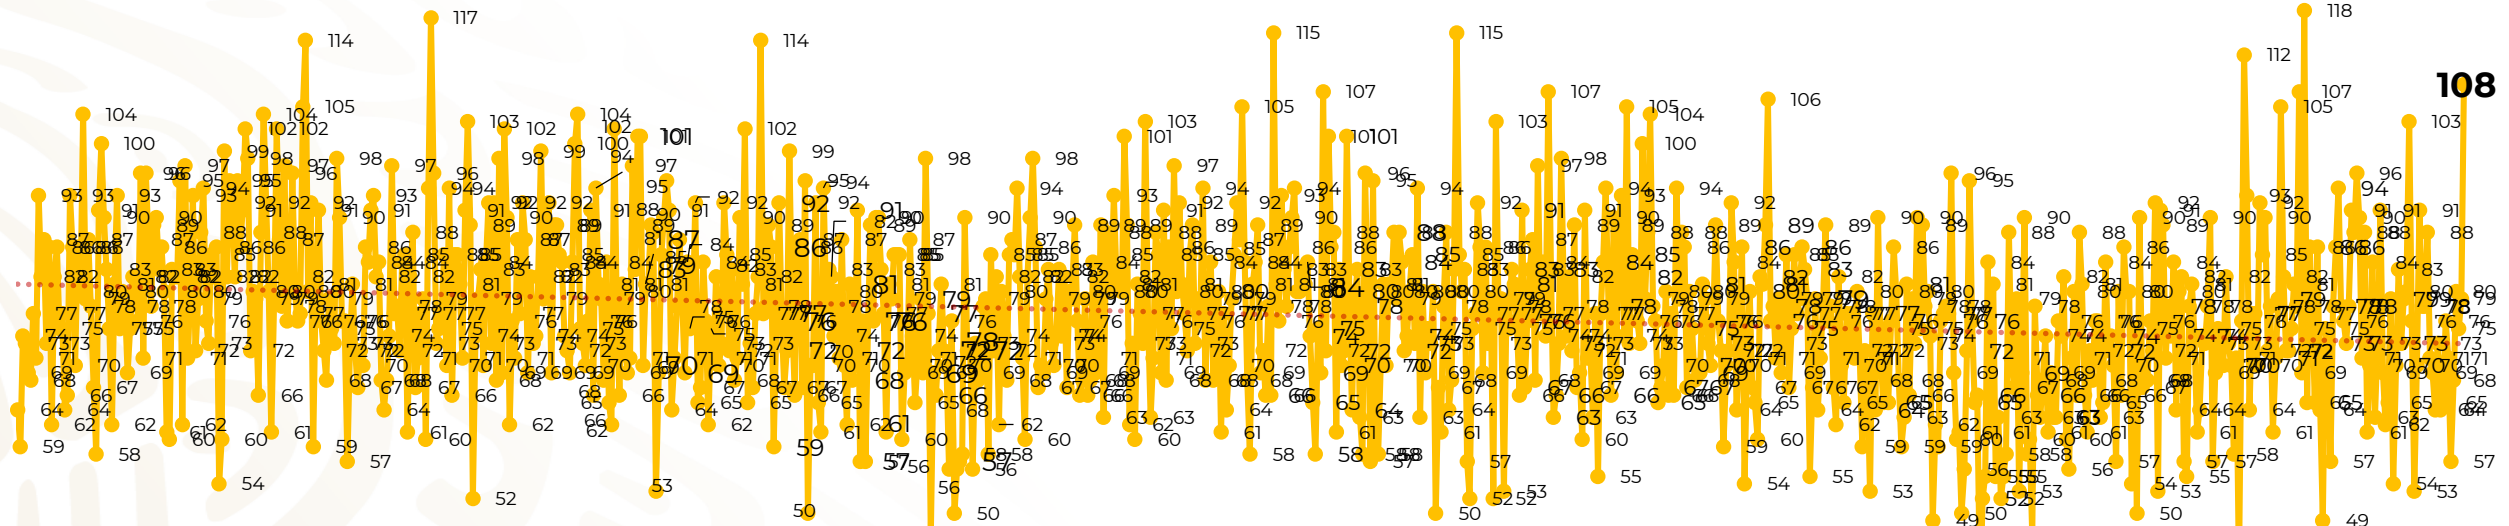

Víctimas reportadas por delito de homicidio (Fiscalías Estatales y Dependencias Federales)

Entidades	Julio 24
Aguascalientes	0
Baja California	9
Baja California Sur	0
Campeche	0
Chiapas	1
Chihuahua	8
Ciudad de México	3
Coahuila	1
Colima	2
Durango	0
Estado de México	10
Guanajuato	10
Guerrero	3
Hidalgo	0
Jalisco	8
Michoacán	15

Entidades	Julio 24
Morelos	7
Nayarit	0
Nuevo León	7
Oaxaca	3
Puebla	7
Querétaro	0
Quintana Roo	1
San Luis Potosí	0
Sinaloa	2
Sonora	3
Tabasco	0
Tamaulipas	0
Tlaxcala	0
Veracruz	2
Yucatán	0
Zacatecas	6
Total	108

Víctimas reportadas por delito de homicidio (Fiscalías Estatales y Dependencias Federales)

HOMICIDIOS DOLOSOS TENDENCIA MENSUAL (víctimas)

Mes	Víctimas	Promedio Diario	Días	Mes	Víctimas	Promedio Diario	Días	Mes	Víctimas	Promedio Diario	Días	Mes	Víctimas	Promedio Diario	Días	Mes	Víctimas	Promedio Diario	Días	
Mar-20	2,585	83.4	31	Oct-20	2,429	78.3	31	May-21	2,462	79.4	31	Dic-21	2,274	73.3	31	Jul-22	1,816	75.6	24	
Abr-20	2,492	83.1	30	Nov-20	2,303	76.7	30	Jun-21	2,251	75.0	30	Ene-22	2,061	66.5	31					
May-20	2,423	78.2	31	Dic-20	2,194	70.8	31	Jul-21	2,381	76.8	31	Feb-22	1,933	69.0	28					
Jun-20	2,413	80.4	30	Ene-21	2,379	76.7	31	Ago-21	2,414	77.9	31	Mar-22	2,241	72.3	31					
Jul-20	2,519	81.2	31	Feb-21	2,206	78.7	28	Sep-21	2,405	80.2	30	Abr-22	2,131	71.0	30					
Ago-20	2,524	81.4	31	Mar-21	2,444	78.8	31	Oct-21	2,332	75.2	31	May-22	2,472	79.7	31					
Sep-20	2,315	77.1	30	Abr-21	2,370	79.0	30	Nov-21	2,242	74.7	30	Jun-22	2,289	76.3	30					