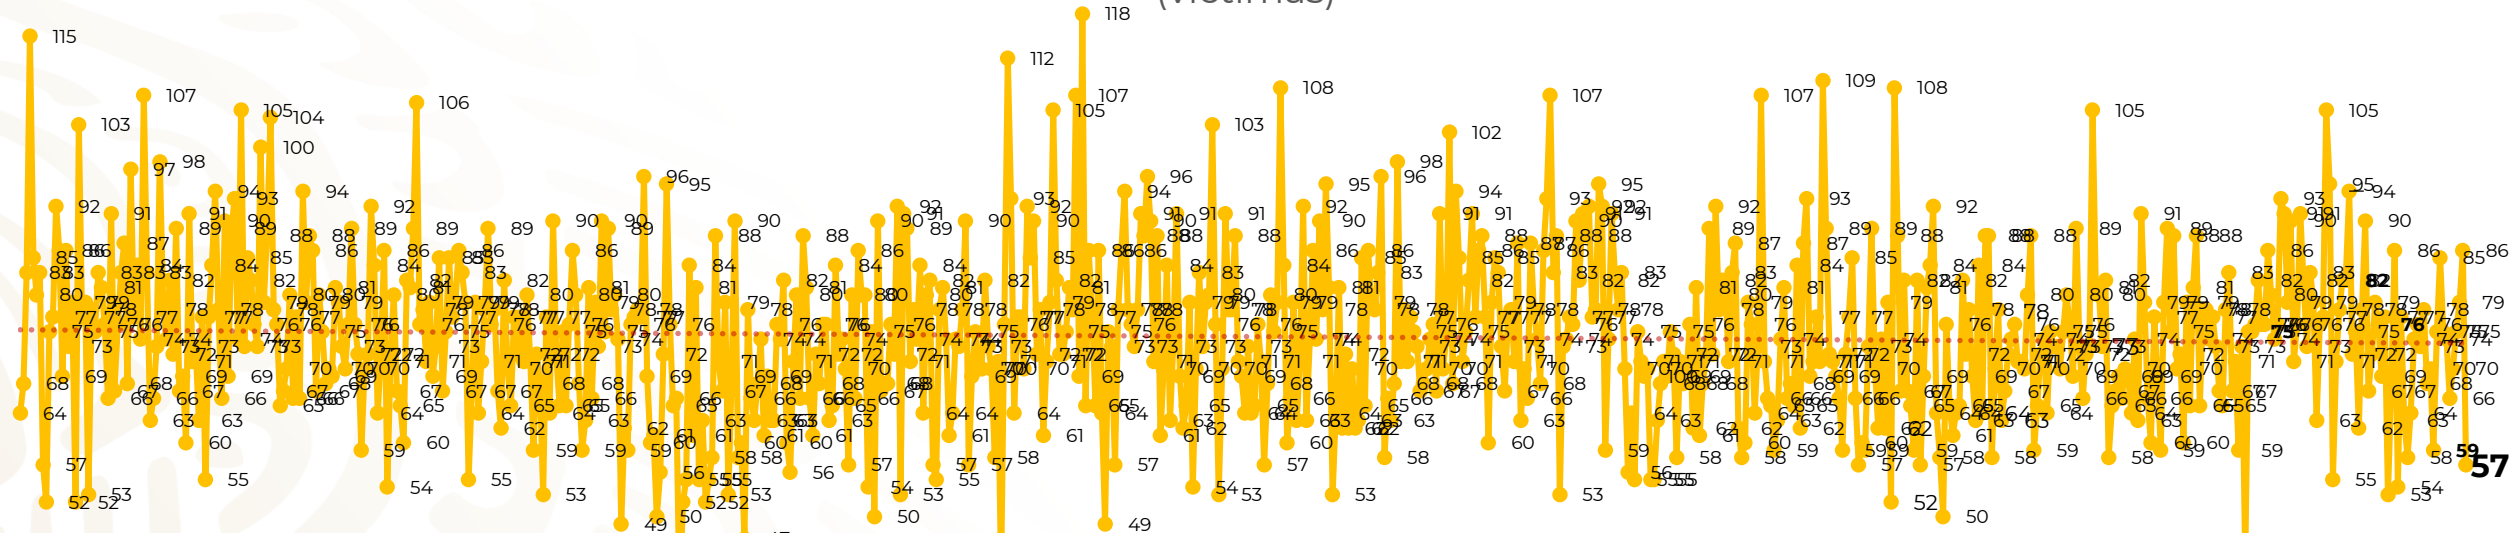

Víctimas reportadas por delito de homicidio (Fiscalías Estatales y Dependencias Federales)

Entidades	Julio 24
Aguascalientes	0
Baja California	2
Baja California Sur	0
Campeche	0
Chiapas	2
Chihuahua	3
Ciudad de México	1
Coahuila	0
Colima	1
Durango	0
Estado de México	6
Guanajuato	4
Guerrero	5
Hidalgo	0
Jalisco	1
Michoacán	6

Entidades	Julio 24
Morelos	4
Nayarit	0
Nuevo León	4
Oaxaca	2
Puebla	1
Querétaro	0
Quintana Roo	2
San Luis Potosí	1
Sinaloa	1
Sonora	2
Tabasco	1
Tamaulipas	0
Tlaxcala	1
Veracruz	3
Yucatán	0
Zacatecas	4
Total	57

Víctimas reportadas por delito de homicidio (Fiscalías Estatales y Dependencias Federales)

HOMICIDIOS DOLOSOS TENDENCIA MENSUAL (víctimas)

Mes	Víctimas	Promedio Diario	Días	Mes	Víctimas	Promedio Diario	Días	Mes	Víctimas	Promedio Diario	Días	Mes	Víctimas	Promedio Diario	Días	Mes	Víctimas	Promedio Diario	Días
Oct-20	2,429	78.3	31	May-21	2,462	79.4	31	Dic-21	2,274	73.3	31	Jul-22	2,331	75.1	31	Feb-23	1,987	70.9	28
Nov-20	2,303	76.7	30	Jun-21	2,251	75.0	30	Ene-22	2,061	66.5	31	Ago-22	2,304	74.3	31	Mar-23	2,283	73.6	31
Dic-20	2,194	70.8	31	Jul-21	2,381	76.8	31	Feb-22	1,933	69.0	28	Sep-22	2,329	77.6	30	Abril-23	2,159	71.9	30
Ene-21	2,379	76.7	31	Ago-21	2,414	77.9	31	Mar-22	2,241	72.3	31	Oct-22	2,481	80.0	31	Mayo-23	2,350	75.8	31
Feb-21	2,206	78.7	28	Sep-21	2,405	80.2	30	Abr-22	2,131	71.0	30	Nov-22	2,071	69.0	30	Junio-23	2,303	76.7	30
Mar-21	2,444	78.8	31	Oct-21	2,332	75.2	31	May-22	2,472	79.7	31	Dic-22	2,277	73.4	31	Julio-23	1,709	71.2	24
Abr-21	2,370	79.0	30	Nov-21	2,242	74.7	30	Jun-22	2,289	76.3	30	Ene-23	2,303	74.3	31				

Fuente : Fiscalías , consultado en el INS al 25/07/2023 03:00 hrs.
 1/ El reporte de homicidios por el INS inició a partir del 5 de diciembre de 2018.
 2/Información del 24 de julio de 2023.