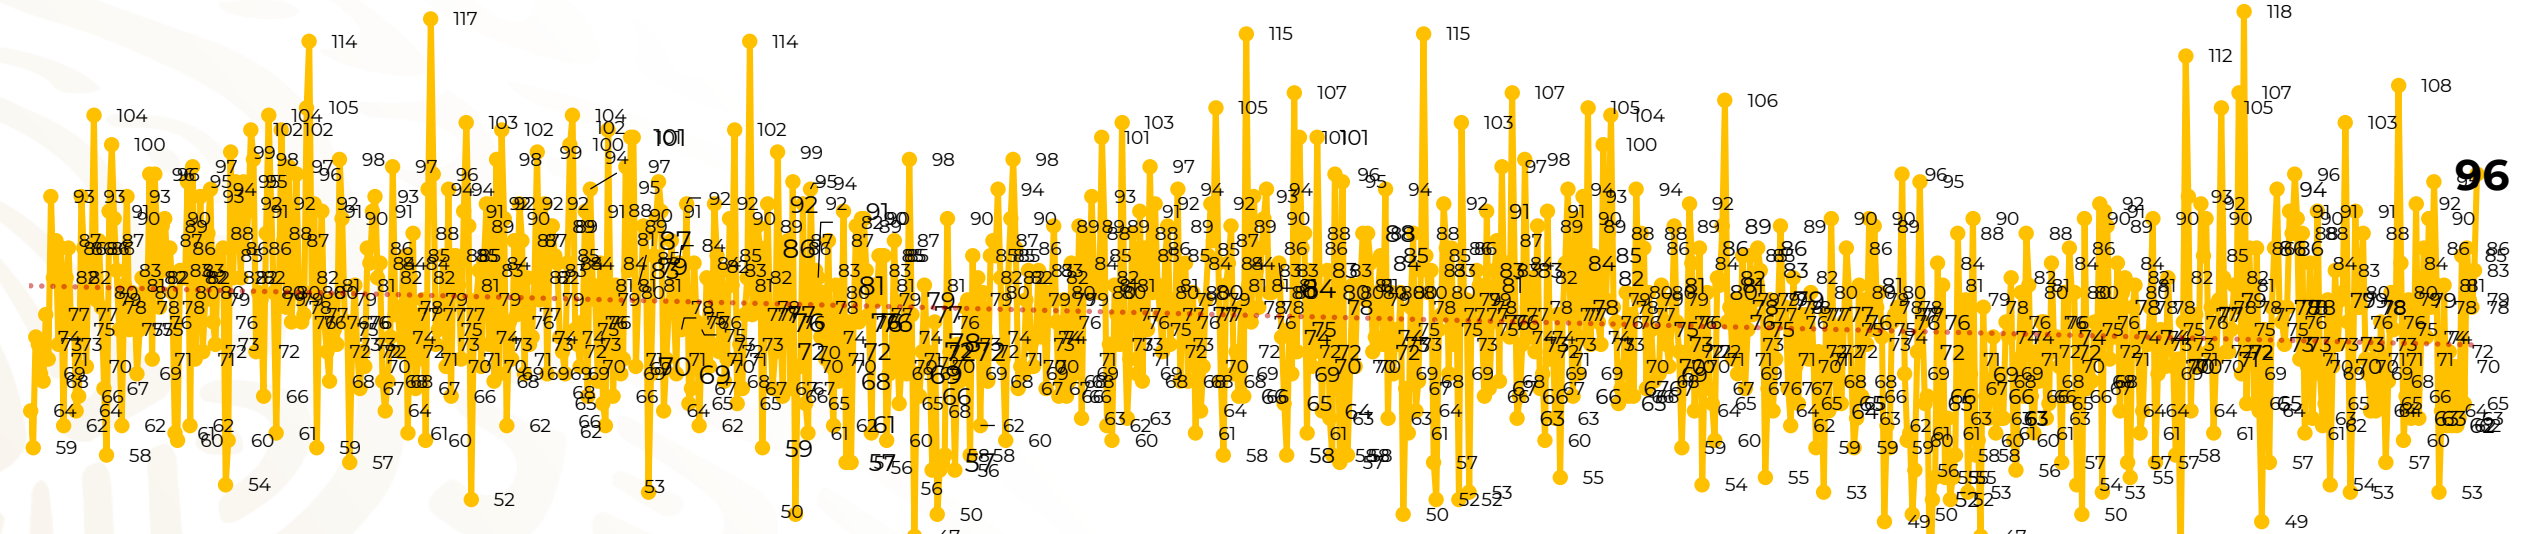

Víctimas reportadas por delito de homicidio (Fiscalías Estatales y Dependencias Federales)

Entidades	Agosto 24
Aguascalientes	0
Baja California	3
Baja California Sur	0
Campeche	0
Chiapas	4
Chihuahua	6
Ciudad de México	0
Coahuila	0
Colima	5
Durango	0
Estado de México	10
Guanajuato	6
Guerrero	3
Hidalgo	0
Jalisco	4
Michoacán	11

Entidades	Agosto 24
Morelos	4
Nayarit	0
Nuevo León	6
Oaxaca	8
Puebla	4
Querétaro	0
Quintana Roo	3
San Luis Potosí	2
Sinaloa	0
Sonora	2
Tabasco	1
Tamaulipas	2
Tlaxcala	0
Veracruz	3
Yucatán	0
Zacatecas	9
Total	96

Víctimas reportadas por delito de homicidio (Fiscalías Estatales y Dependencias Federales)

HOMICIDIOS DOLOSOS TENDENCIA MENSUAL (víctimas)

Mes	Víctimas	Promedio Diario	Días	Mes	Víctimas	Promedio Diario	Días	Mes	Víctimas	Promedio Diario	Días	Mes	Víctimas	Promedio Diario	Días	Mes	Víctimas	Promedio Diario	Días
Mar-20	2,585	83.4	31	Oct-20	2,429	78.3	31	May-21	2,462	79.4	31	Dic-21	2,274	73.3	31	Jul-22	2,331	75.1	31
Abr-20	2,492	83.1	30	Nov-20	2,303	76.7	30	Jun-21	2,251	75.0	30	Ene-22	2,061	66.5	31	Ago-22	1,802	75.0	24
May-20	2,423	78.2	31	Dic-20	2,194	70.8	31	Jul-21	2,381	76.8	31	Feb-22	1,933	69.0	28				
Jun-20	2,413	80.4	30	Ene-21	2,379	76.7	31	Ago-21	2,414	77.9	31	Mar-22	2,241	72.3	31				
Jul-20	2,519	81.2	31	Feb-21	2,206	78.7	28	Sep-21	2,405	80.2	30	Abr-22	2,131	71.0	30				
Ago-20	2,524	81.4	31	Mar-21	2,444	78.8	31	Oct-21	2,332	75.2	31	May-22	2,472	79.7	31				
Sep-20	2,315	77.1	30	Abr-21	2,370	79.0	30	Nov-21	2,242	74.7	30	Jun-22	2,289	76.3	30				

01-ene 15-ene 29-ene 12-feb 26-feb 11-mar 25-mar 08-abr 22-abr 06-may 20-may 03-jun 17-jun 01-jul 15-jul 29-jul 12-ago 26-ago 09-sep 23-sep 07-oct 21-oct 04-nov 18-nov 02-dic 16-dic 30-dic 13-ene 27-ene 10-feb 24-feb 10-mar 24-mar 07-abr 21-abr 05-may 19-may 02-jun 16-jun 30-jun 14-jul 28-jul 11-ago 25-ago 08-sep 22-sep 06-oct 20-oct 03-nov 17-nov 01-dic 15-dic 29-dic 12-ene 26-ene 09-feb 23-feb 09-mar 23-mar 06-abr 20-abr 04-may 18-may 01-jun 15-jun 29-jun 13-jul 27-jul 10-ago 24-ago