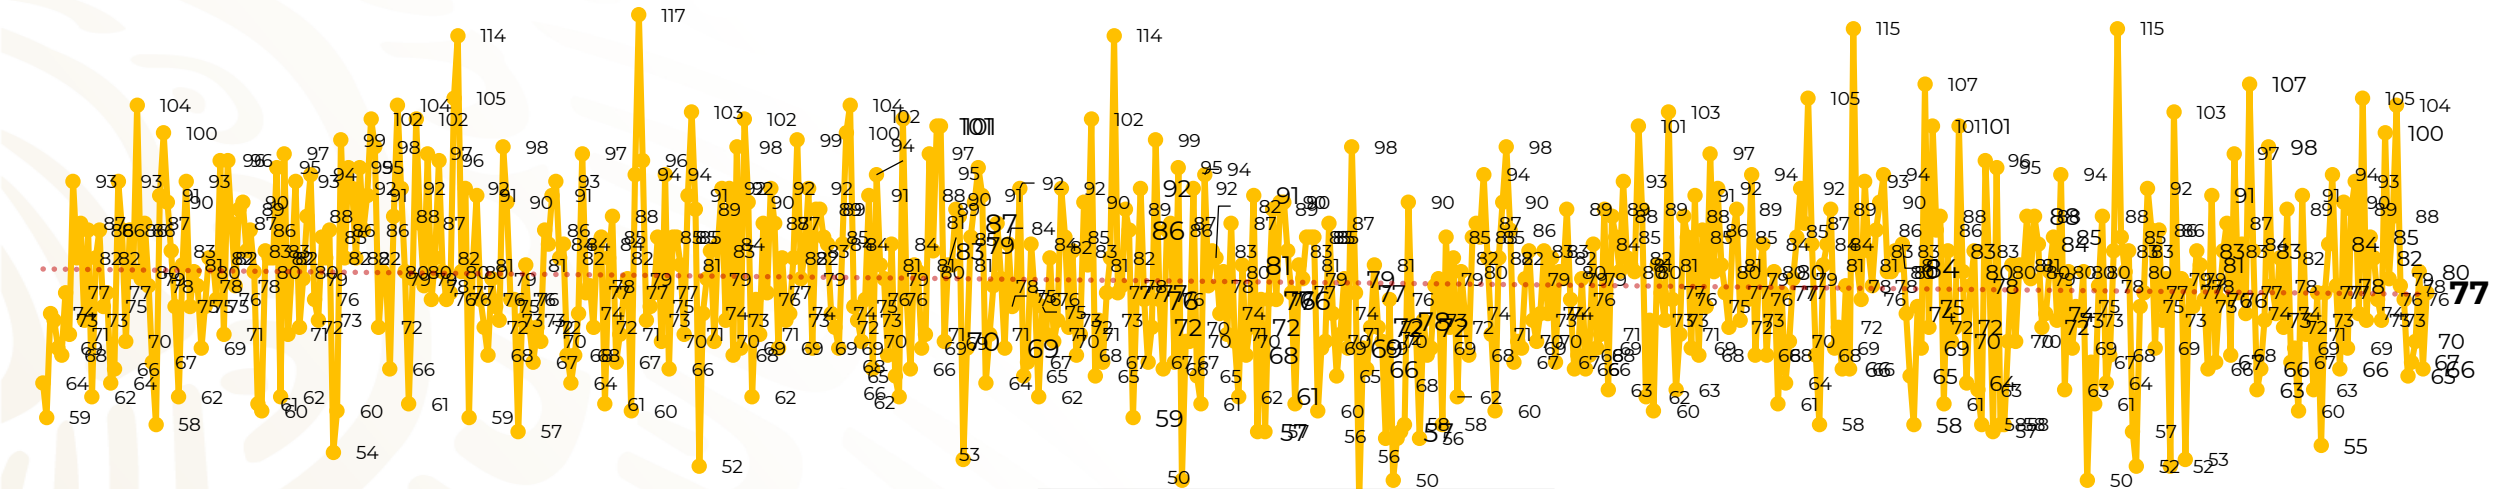

Víctimas reportadas por delito de homicidio (Fiscalías Estatales y Dependencias Federales)

Entidades	Septiembre 24
Aguascalientes	0
Baja California	2
Baja California Sur	0
Campeche	0
Chiapas	0
Chihuahua	3
Ciudad de México	1
Coahuila	0
Colima	0
Durango	0
Estado de México	8
Guanajuato	7
Guerrero	3
Hidalgo	1
Jalisco	5
Michoacán	6

Entidades	Septiembre 24
Morelos	7
Nayarit	1
Nuevo León	0
Oaxaca	5
Puebla	1
Querétaro	1
Quintana Roo	2
San Luis Potosí	1
Sinaloa	0
Sonora	4
Tabasco	0
Tamaulipas	1
Tlaxcala	2
Veracruz	3
Yucatán	0
Zacatecas	13
Total	77

Víctimas reportadas por delito de homicidio (Fiscalías Estatales y Dependencias Federales)

HOMICIDIOS DOLOSOS TENDENCIA MENSUAL (víctimas)

Mes	Víctimas	Promedio Diario	Días	Mes	Víctimas	Promedio Diario	Días	Mes	Víctimas	Promedio Diario	Días	Mes	Víctimas	Promedio Diario	Días	Mes	Víctimas	Promedio Diario	Días
Dic-18 ¹	2,153	79.7	27	Ago-19	2,469	79.6	31	Mar-20	2,585	83.4	31	Oct-20	2,429	78.3	31	May-21	2,462	79.4	31
Ene-19	2,326	75.0	31	Sep-19	2,386	79.5	30	Abr-20	2,492	83.1	30	Nov-20	2,303	76.7	30	Jun-21	2,251	75.0	30
Feb-19	2,326	83.1	28	Oct-19	2,356	76.0	31	May-20	2,423	78.2	31	Dic-20	2,194	70.8	31	Jul-21	2,381	76.8	31
Mar-19	2,404	77.5	31	Nov-19	2,370	79.0	30	Jun-20	2,413	80.4	30	Ene-21	2,379	76.7	31	Ago-21	2,414	77.9	31
Abr-19	2,227	74.2	30	Dic-19	2,444	78.8	31	Jul-20	2,519	81.2	31	Feb-21	2,206	78.7	28	Sep-21	1,925	80.2	24
May-19	2,384	76.9	31	Ene-20	2,376	76.6	31	Ago-20	2,524	81.4	31	Mar-21	2,444	78.8	31				
Jun-19	2,543	84.8	30	Feb-20	2,352	81.1	29	Sep-20	2,315	77.1	30	Abr-21	2,370	79.0	30				
Jul-19	2,414	77.8	31																