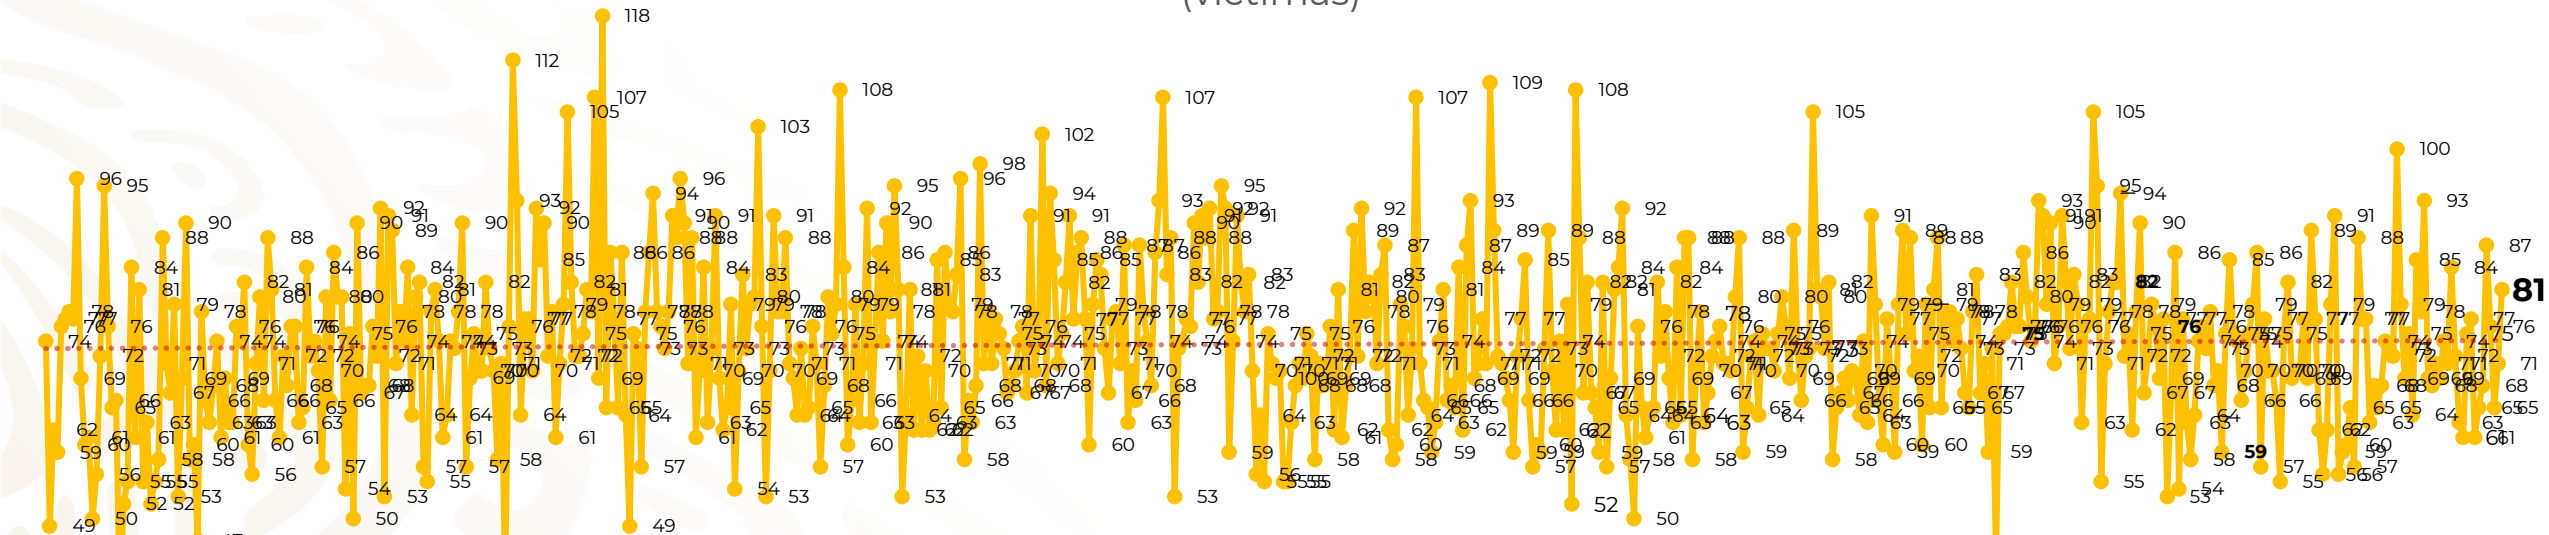

Víctimas reportadas por delito de homicidio (Fiscalías Estatales y Dependencias Federales)

Entidades	Sep 24
Aguascalientes	0
Baja California	6
Baja California Sur	0
Campeche	0
Chiapas	1
Chihuahua	4
Ciudad de México	5
Coahuila	2
Colima	1
Durango	0
Estado de México	15
Guanajuato	6
Guerrero	8
Hidalgo	0
Jalisco	4
Michoacán	5

Víctimas reportadas por delito de homicidio (Fiscalías Estatales y Dependencias Federales)

HOMICIDIOS DOLOSOS TENDENCIA MENSUAL (víctimas)

Mes	Víctimas	Promedio Diario	Días	Mes	Víctimas	Promedio Diario	Días	Mes	Víctimas	Promedio Diario	Días	Mes	Víctimas	Promedio Diario	Días	Mes	Víctimas	Promedio Diario	Días
May-21	2,462	79.4	31	Dic-21	2,274	73.3	31	Jul-22	2,331	75.1	31	Feb-23	1,987	70.9	28	Sep-23	1,748	72.8	24
Jun-21	2,251	75.0	30	Ene-22	2,061	66.5	31	Ago-22	2,304	74.3	31	Mar-23	2,283	73.6	31				
Jul-21	2,381	76.8	31	Feb-22	1,933	69.0	28	Sep-22	2,329	77.6	30	Abr-23	2,159	71.9	30				
Ago-21	2,414	77.9	31	Mar-22	2,241	72.3	31	Oct-22	2,481	80.0	31	May-23	2,350	75.8	31				
Sep-21	2,405	80.2	30	Abr-22	2,131	71.0	30	Nov-22	2,071	69.0	30	Jun-23	2,303	76.7	30				
Oct-21	2,332	75.2	31	May-22	2,472	79.7	31	Dic-22	2,277	73.4	31	Jul-23	2,204	71.0	31				
Nov-21	2,242	74.7	30	Jun-22	2,289	76.3	30	Ene-23	2,303	74.3	31	Ago-23	2,216	71.4	31				