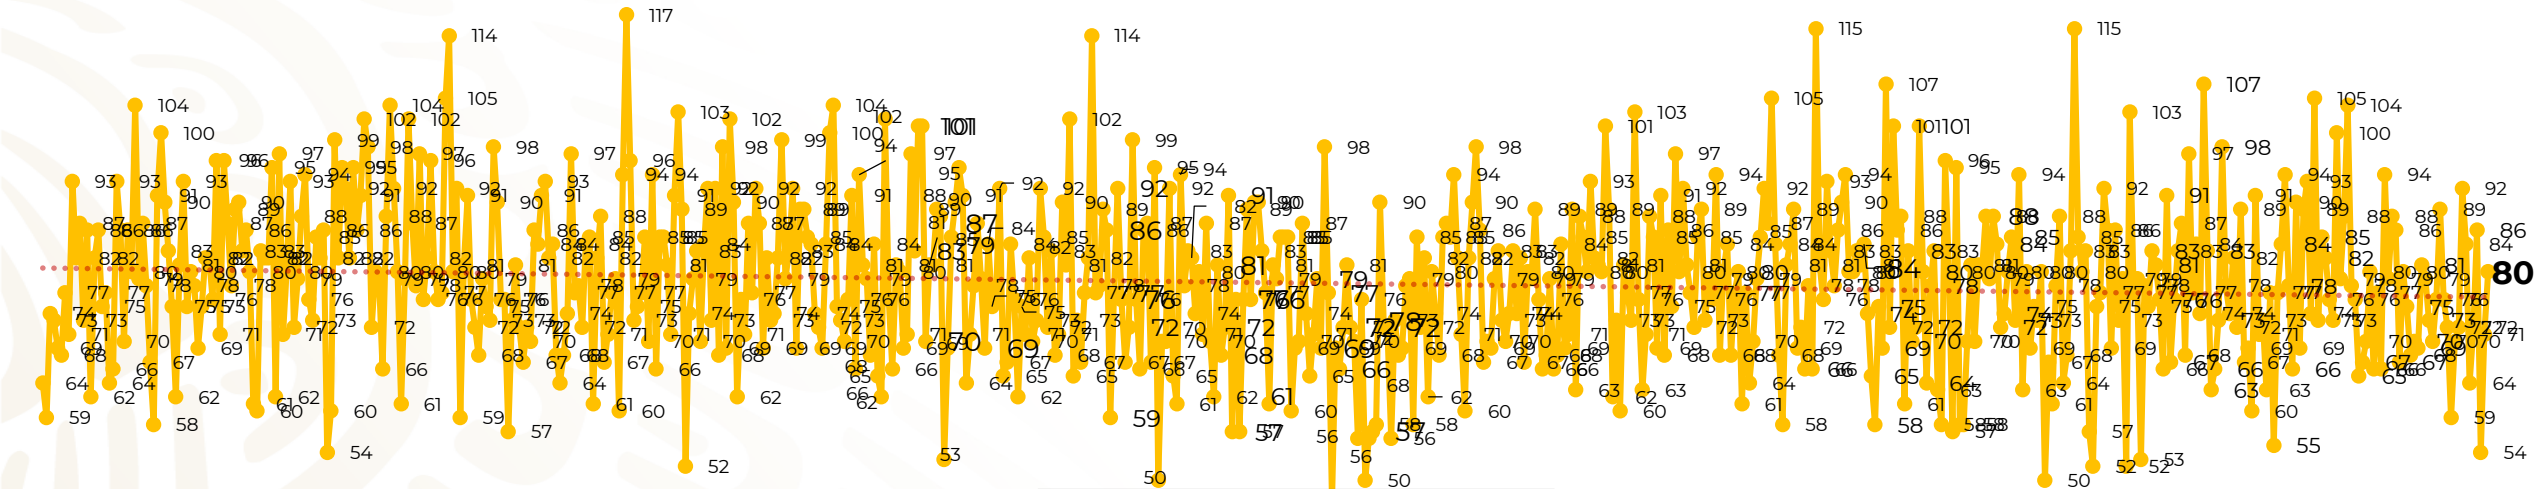

Víctimas reportadas por delito de homicidio (Fiscalías Estatales y Dependencias Federales)

Entidades	Octubre 24
Aguascalientes	1
Baja California	6
Baja California Sur	0
Campeche	1
Chiapas	8
Chihuahua	3
Ciudad de México	2
Coahuila	1
Colima	2
Durango	2
Estado de México	11
Guanajuato	7
Guerrero	1
Hidalgo	0
Jalisco	6
Michoacán	5

Entidades	Octubre 24
Morelos	2
Nayarit	0
Nuevo León	2
Oaxaca	4
Puebla	2
Querétaro	0
Quintana Roo	0
San Luis Potosí	0
Sinaloa	2
Sonora	2
Tabasco	1
Tamaulipas	1
Tlaxcala	0
Veracruz	4
Yucatán	0
Zacatecas	4
Total	80

Víctimas reportadas por delito de homicidio (Fiscalías Estatales y Dependencias Federales)

HOMICIDIOS DOLOSOS TENDENCIA MENSUAL (víctimas)

Mes	Víctimas	Promedio Diario	Días	Mes	Víctimas	Promedio Diario	Días	Mes	Víctimas	Promedio Diario	Días	Mes	Víctimas	Promedio Diario	Días	Mes	Víctimas	Promedio Diario	Días
Dic-18 ¹	2,153	79.7	27	Ago-19	2,469	79.6	31	Mar-20	2,585	83.4	31	Oct-20	2,429	78.3	31	May-21	2,462	79.4	31
Ene-19	2,326	75.0	31	Sep-19	2,386	79.5	30	Abr-20	2,492	83.1	30	Nov-20	2,303	76.7	30	Jun-21	2,251	75.0	30
Feb-19	2,326	83.1	28	Oct-19	2,356	76.0	31	May-20	2,423	78.2	31	Dic-20	2,194	70.8	31	Jul-21	2,381	76.8	31
Mar-19	2,404	77.5	31	Nov-19	2,370	79.0	30	Jun-20	2,413	80.4	30	Ene-21	2,379	76.7	31	Ago-21	2,414	77.9	31
Abr-19	2,227	74.2	30	Dic-19	2,444	78.8	31	Jul-20	2,519	81.2	31	Feb-21	2,206	78.7	28	Sep-21	2,405	80.2	30
May-19	2,384	76.9	31	Ene-20	2,376	76.6	31	Ago-20	2,524	81.4	31	Mar-21	2,444	78.8	31	Oct-21	1,782	74.3	24
Jun-19	2,543	84.8	30	Feb-20	2,352	81.1	29	Sep-20	2,315	77.1	30	Abr-21	2,370	79.0	30				