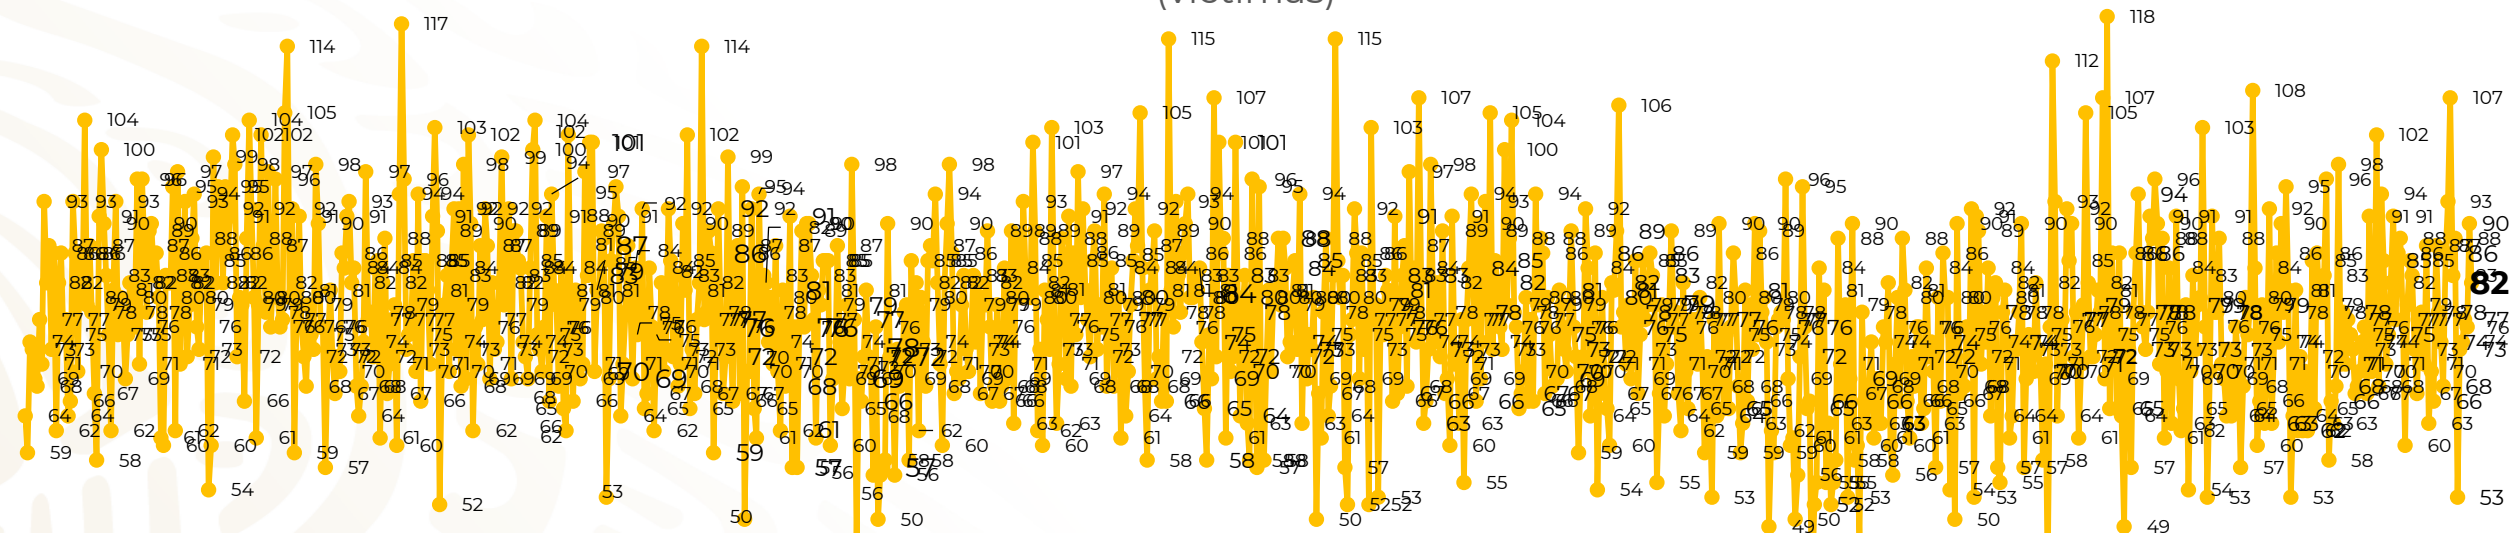

Víctimas reportadas por delito de homicidio (Fiscalías Estatales y Dependencias Federales)

Entidades	Octubre 24
Aguascalientes	2
Baja California	11
Baja California Sur	0
Campeche	0
Chiapas	0
Chihuahua	2
Ciudad de México	4
Coahuila	1
Colima	0
Durango	1
Estado de México	4
Guanajuato	4
Guerrero	3
Hidalgo	1
Jalisco	6
Michoacán	7

Entidades	Octubre 24
Morelos	3
Nayarit	0
Nuevo León	6
Oaxaca	2
Puebla	5
Querétaro	0
Quintana Roo	3
San Luis Potosí	0
Sinaloa	0
Sonora	1
Tabasco	0
Tamaulipas	1
Tlaxcala	0
Veracruz	6
Yucatán	0
Zacatecas	9
Total	82

Víctimas reportadas por delito de homicidio (Fiscalías Estatales y Dependencias Federales)

HOMICIDIOS DOLOSOS TENDENCIA MENSUAL (víctimas)

Mes	Víctimas	Promedio Diario	Días	Mes	Víctimas	Promedio Diario	Días	Mes	Víctimas	Promedio Diario	Días	Mes	Víctimas	Promedio Diario	Días	Mes	Víctimas	Promedio Diario	Días
Mar-20	2,585	83.4	31	Oct-20	2,429	78.3	31	May-21	2,462	79.4	31	Dic-21	2,274	73.3	31	Jul-22	2,331	75.1	31
Abr-20	2,492	83.1	30	Nov-20	2,303	76.7	30	Jun-21	2,251	75.0	30	Ene-22	2,061	66.5	31	Ago-22	2,304	74.3	31
May-20	2,423	78.2	31	Dic-20	2,194	70.8	31	Jul-21	2,381	76.8	31	Feb-22	1,933	69.0	28	Sep-22	2,329	77.6	30
Jun-20	2,413	80.4	30	Ene-21	2,379	76.7	31	Ago-21	2,414	77.9	31	Mar-22	2,241	72.3	31	Oct-22	1,868	77.8	24
Jul-20	2,519	81.2	31	Feb-21	2,206	78.7	28	Sep-21	2,405	80.2	30	Abr-22	2,131	71.0	30				
Ago-20	2,524	81.4	31	Mar-21	2,444	78.8	31	Oct-21	2,332	75.2	31	May-22	2,472	79.7	31				
Sep-20	2,315	77.1	30	Abr-21	2,370	79.0	30	Nov-21	2,242	74.7	30	Jun-22	2,289	76.3	30				