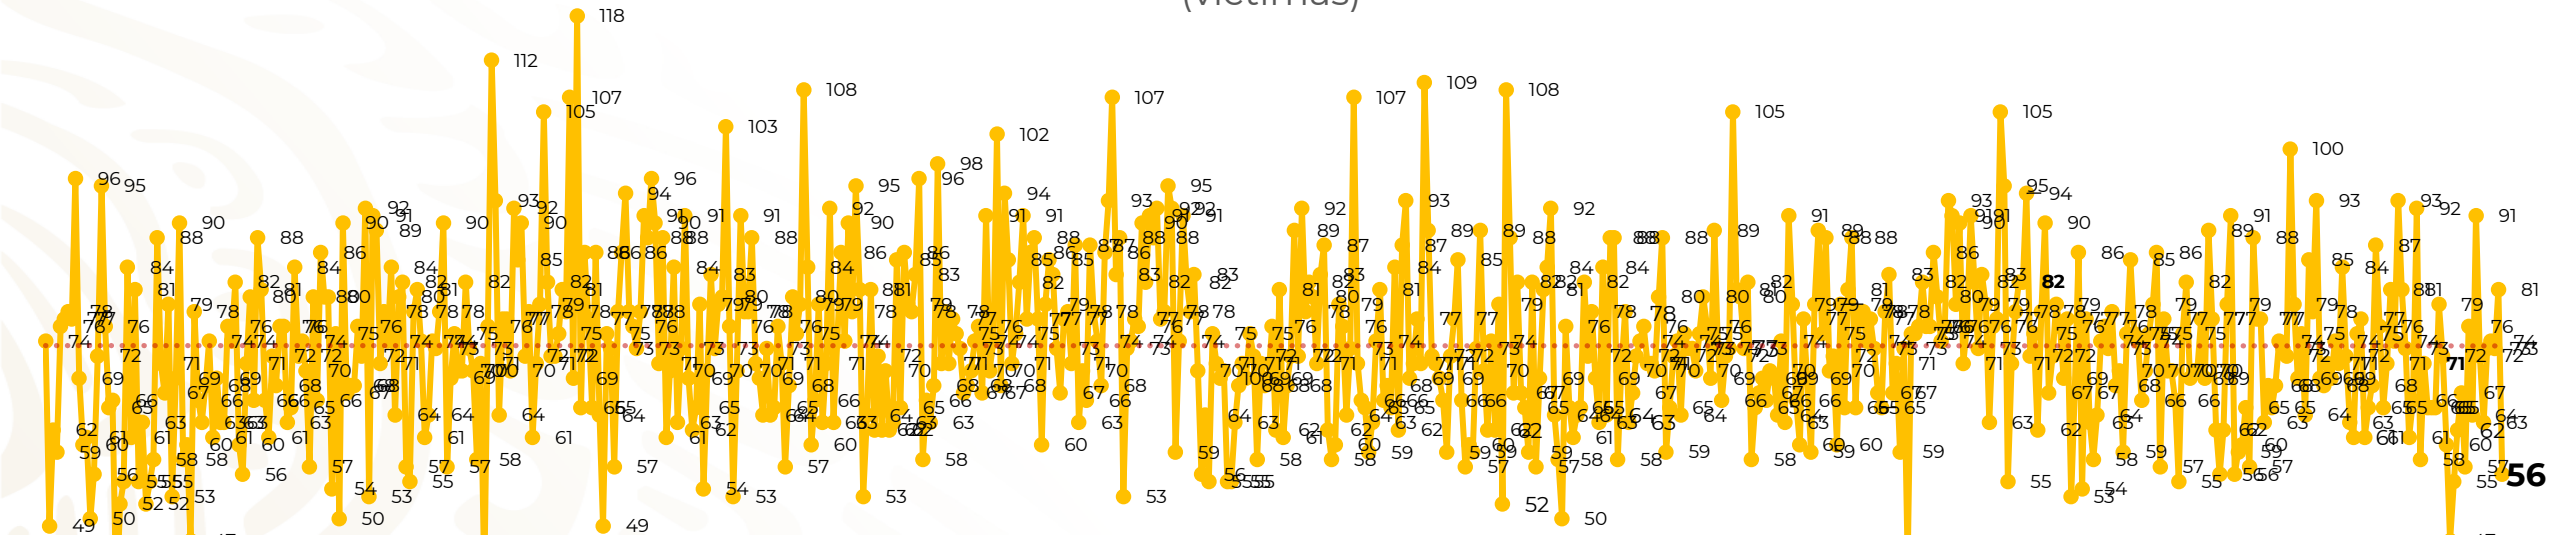

Víctimas reportadas por delito de homicidio (Fiscalías Estatales y Dependencias Federales)

Entidades	Octubre 24
Aguascalientes	0
Baja California	3
Baja California Sur	0
Campeche	0
Chiapas	4
Chihuahua	6
Ciudad de México	1
Coahuila	0
Colima	2
Durango	0
Estado de México	5
Guanajuato	6
Guerrero	2
Hidalgo	0
Jalisco	7
Michoacán	2

Entidades	Octubre 24
Morelos	4
Nayarit	0
Nuevo León	1
Oaxaca	1
Puebla	2
Querétaro	0
Quintana Roo	0
San Luis Potosí	0
Sinaloa	0
Sonora	2
Tabasco	0
Tamaulipas	0
Tlaxcala	0
Veracruz	5
Yucatán	0
Zacatecas	3
Total	56

Víctimas reportadas por delito de homicidio (Fiscalías Estatales y Dependencias Federales)

HOMICIDIOS DOLOSOS TENDENCIA MENSUAL (víctimas)

Mes	Víctimas	Promedio Diario	Días	Mes	Víctimas	Promedio Diario	Días	Mes	Víctimas	Promedio Diario	Días	Mes	Víctimas	Promedio Diario	Días	Mes	Víctimas	Promedio Diario	Días
May-21	2,462	79.4	31	Dic-21	2,274	73.3	31	Jul-22	2,331	75.1	31	Feb-23	1,987	70.9	28	Sep-23	2,196	73.2	30
Jun-21	2,251	75.0	30	Ene-22	2,061	66.5	31	Ago-22	2,304	74.3	31	Mar-23	2,283	73.6	31	Oct-23	1,638	68.2	24
Jul-21	2,381	76.8	31	Feb-22	1,933	69.0	28	Sep-22	2,329	77.6	30	Abr-23	2,159	71.9	30				
Ago-21	2,414	77.9	31	Mar-22	2,241	72.3	31	Oct-22	2,481	80.0	31	May-23	2,350	75.8	31				
Sep-21	2,405	80.2	30	Abr-22	2,131	71.0	30	Nov-22	2,071	69.0	30	Jun-23	2,303	76.7	30				
Oct-21	2,332	75.2	31	May-22	2,472	79.7	31	Dic-22	2,277	73.4	31	Jul-23	2,204	71.0	31				
Nov-21	2,242	74.7	30	Jun-22	2,289	76.3	30	Ene-23	2,303	74.3	31	Ago-23	2,216	71.4	31				