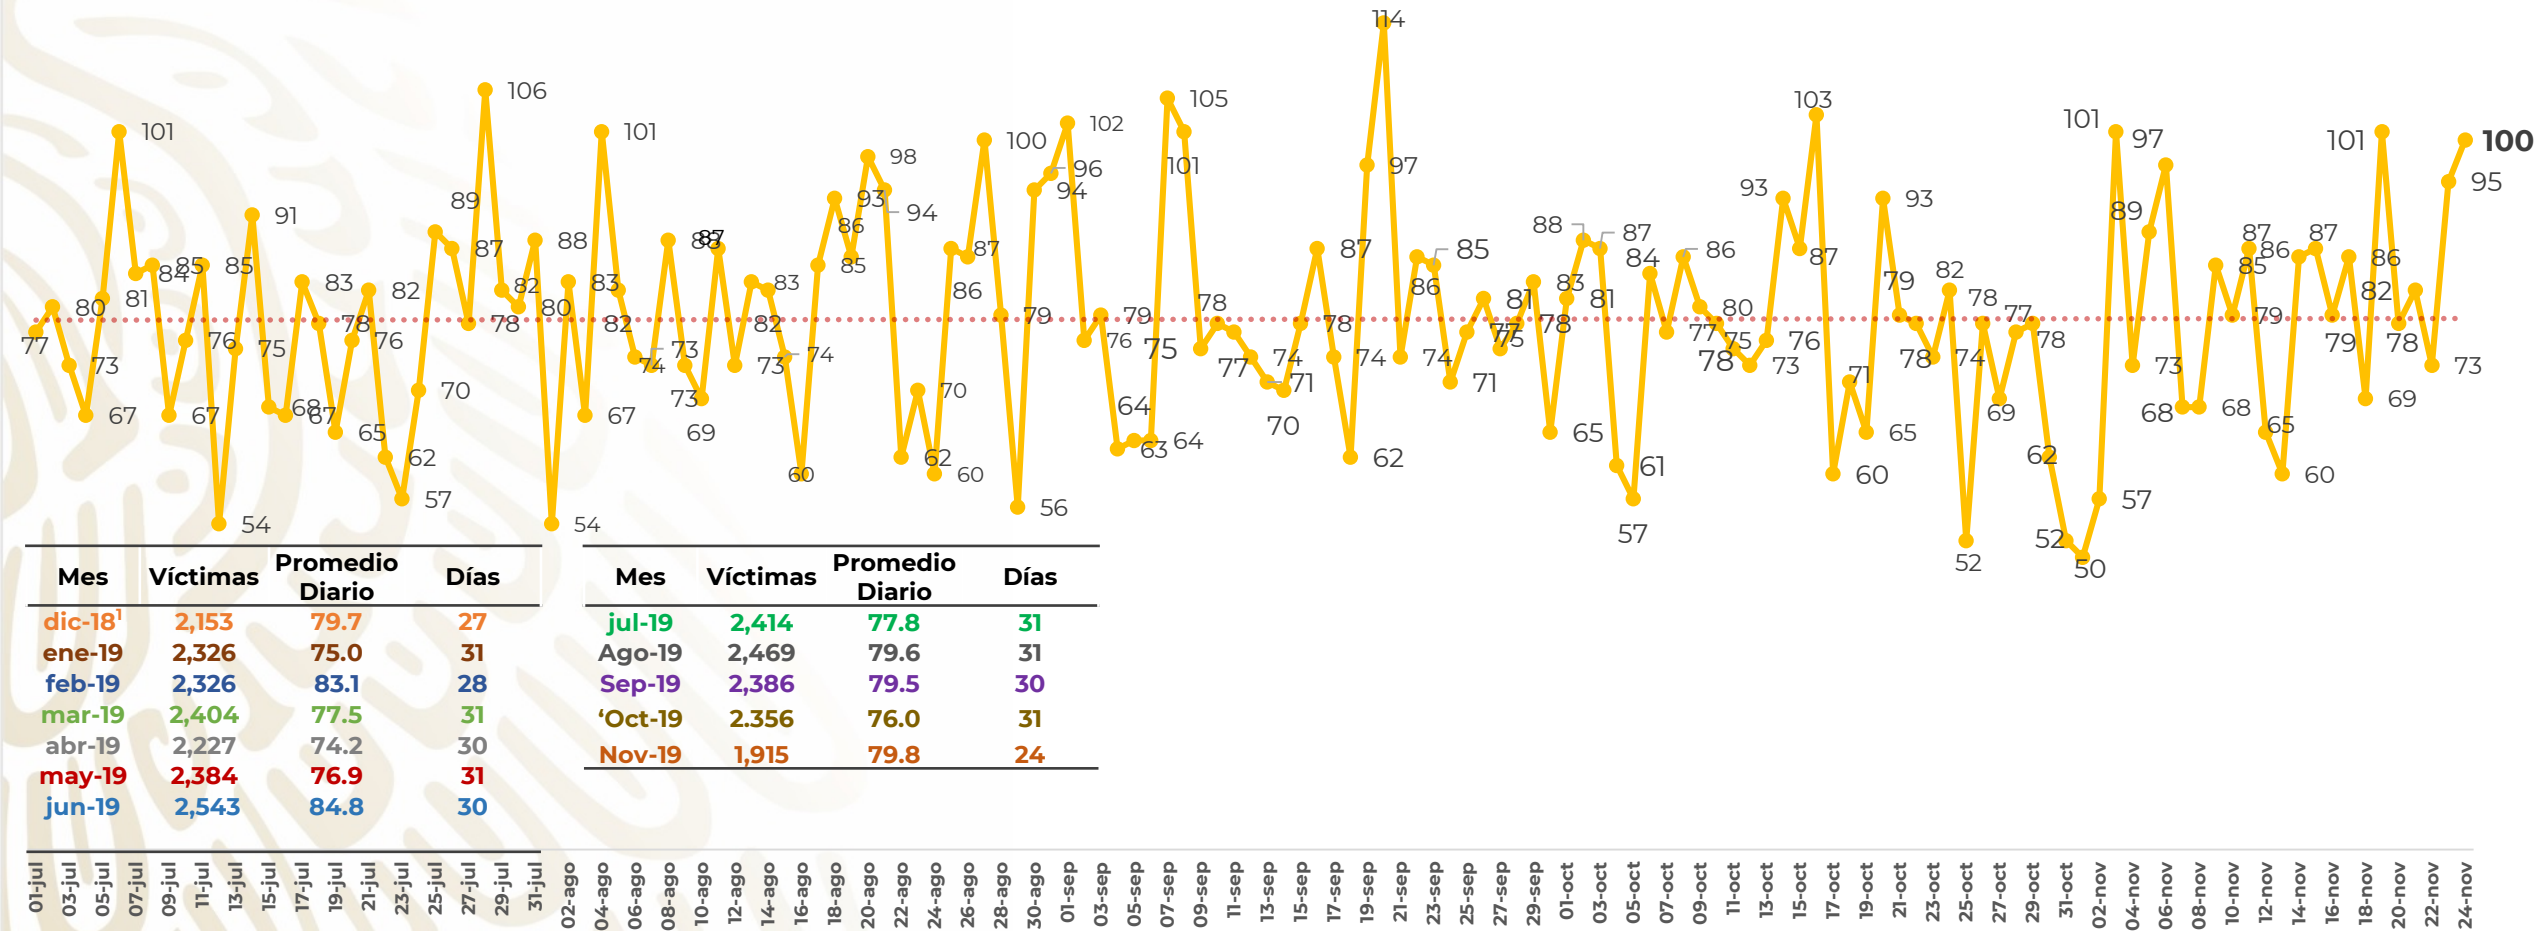

## Víctimas reportadas por delito de homicidio (Fiscalías Estatales y Dependencias Federales)

Entidades	Noviembre 24
Aguascalientes	0
<b>Baja California</b>	<b>5</b>
Baja California Sur	0
Campeche	0
Chiapas	2
<b>Chihuahua</b>	<b>9</b>
Ciudad de México	3
Coahuila	0
Colima	1
Durango	0
<b>Estado de México</b>	<b>15</b>
<b>Guanajuato</b>	<b>7</b>
<b>Guerrero</b>	<b>7</b>
Hidalgo	0
<b>Jalisco</b>	<b>15</b>
Michoacán	4

Entidades	Noviembre 24
Morelos	2
Nayarit	1
Nuevo León	3
Oaxaca	2
Puebla	4
Querétaro	2
Quintana Roo	0
San Luis Potosí	1
<b>Sinaloa</b>	<b>6</b>
Sonora	3
Tabasco	2
Tamaulipas	1
Tlaxcala	0
Veracruz	4
Yucatán	0
Zacatecas	1
<b>Total</b>	<b>100</b>

## HOMICIDIOS DOLOSOS TENDENCIA MENSUAL (víctimas)

Fuente : Fiscalías , consultado en el INS al 25/11/2019 03:00 hrs.

1/ El reporte de homicidios por el INS inició a partir del 5 de diciembre de 2018.

2/ Información del 01 de julio al 24 de noviembre de 2019.