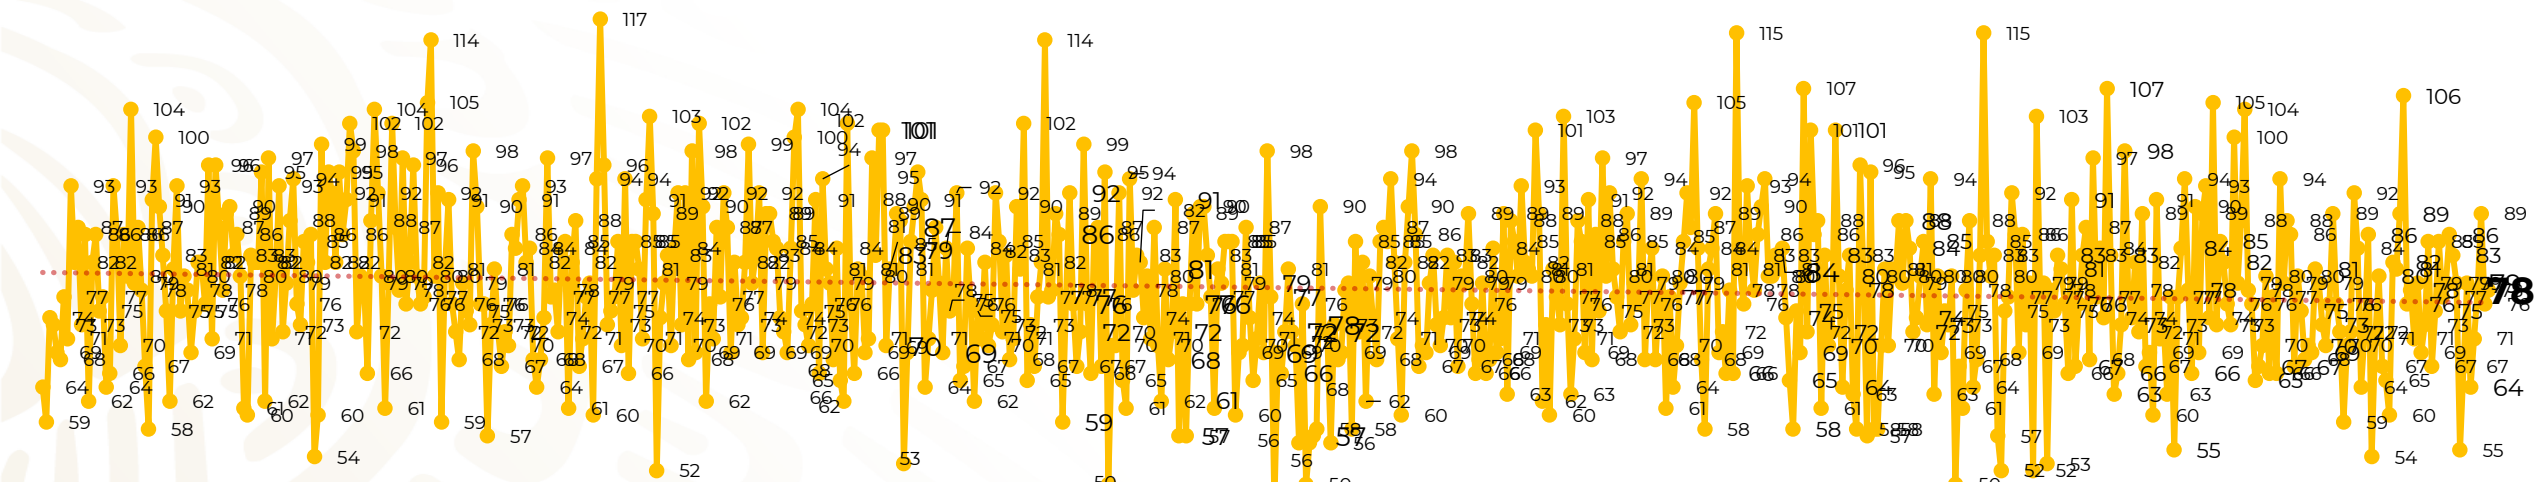

Víctimas reportadas por delito de homicidio (Fiscalías Estatales y Dependencias Federales)

Entidades	Noviembre 24
Aguascalientes	0
Baja California	6
Baja California Sur	0
Campeche	0
Chiapas	0
Chihuahua	6
Ciudad de México	1
Coahuila	0
Colima	0
Durango	0
Estado de México	9
Guanajuato	14
Guerrero	2
Hidalgo	0
Jalisco	5
Michoacán	8

Entidades	Noviembre 24
Morelos	2
Nayarit	1
Nuevo León	5
Oaxaca	2
Puebla	2
Querétaro	0
Quintana Roo	1
San Luis Potosí	1
Sinaloa	3
Sonora	3
Tabasco	0
Tamaulipas	1
Tlaxcala	1
Veracruz	2
Yucatán	0
Zacatecas	3
Total	78

Víctimas reportadas por delito de homicidio (Fiscalías Estatales y Dependencias Federales)

HOMICIDIOS DOLOSOS TENDENCIA MENSUAL (víctimas)

Mes	Víctimas	Promedio Diario	Días	Mes	Víctimas	Promedio Diario	Días	Mes	Víctimas	Promedio Diario	Días	Mes	Víctimas	Promedio Diario	Días	Mes	Víctimas	Promedio Diario	Días
Dic-18 ¹	2,153	79.7	27	Ago-19	2,469	79.6	31	Mar-20	2,585	83.4	31	Oct-20	2,429	78.3	31	May-21	2,462	79.4	31
Ene-19	2,326	75.0	31	Sep-19	2,386	79.5	30	Abr-20	2,492	83.1	30	Nov-20	2,303	76.7	30	Jun-21	2,251	75.0	30
Feb-19	2,326	83.1	28	Oct-19	2,356	76.0	31	May-20	2,423	78.2	31	Dic-20	2,194	70.8	31	Jul-21	2,381	76.8	31
Mar-19	2,404	77.5	31	Nov-19	2,370	79.0	30	Jun-20	2,413	80.4	30	Ene-21	2,379	76.7	31	Ago-21	2,414	77.9	31
Abr-19	2,227	74.2	30	Dic-19	2,444	78.8	31	Jul-20	2,519	81.2	31	Feb-21	2,206	78.7	28	Sep-21	2,405	80.2	30
May-19	2,384	76.9	31	Ene-20	2,376	76.6	31	Ago-20	2,524	81.4	31	Mar-21	2,444	78.8	31	Oct-21	2,332	75.2	31
Jun-19	2,543	84.8	30	Feb-20	2,352	81.1	29	Sep-20	2,315	77.1	30	Abr-21	2,370	79.0	30	Nov-21	1,819	75.8	24