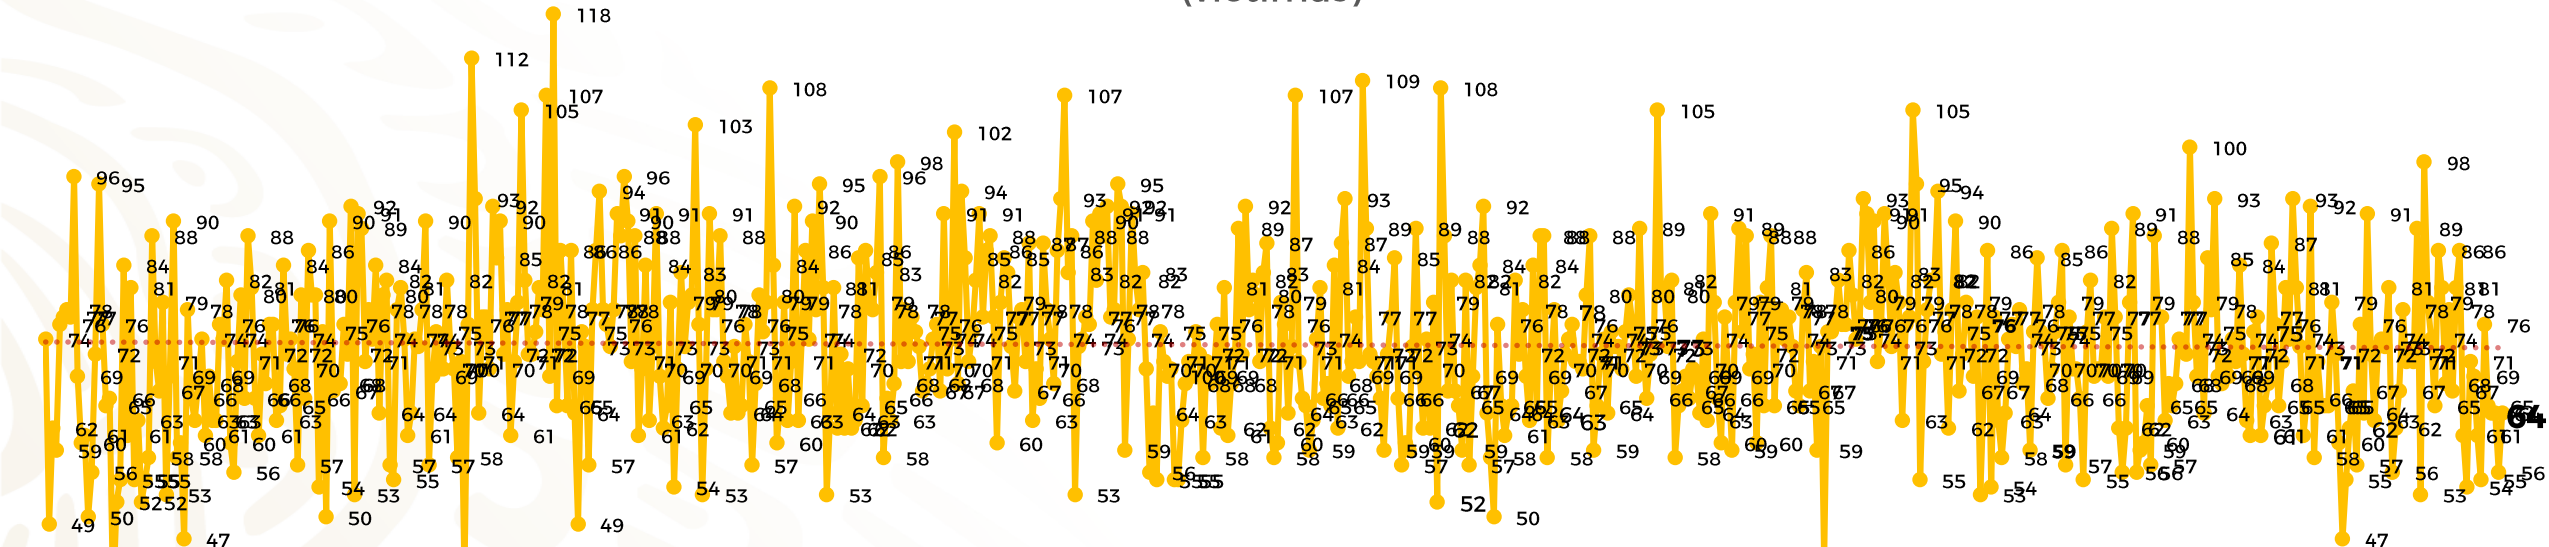

Víctimas reportadas por delito de homicidio (Fiscalías Estatales y Dependencias Federales)

Entidades	Noviembre 24
Aguascalientes	0
Baja California	5
Baja California Sur	0
Campeche	0
Chiapas	2
Chihuahua	4
Ciudad de México	1
Coahuila	0
Colima	0
Durango	0
Estado de México	6
Guanajuato	10
Guerrero	1
Hidalgo	0
Jalisco	3
Michoacán	4

Víctimas reportadas por delito de homicidio (Fiscalías Estatales y Dependencias Federales)

HOMICIDIOS DOLOSOS TENDENCIA MENSUAL (víctimas)

Mes	Víctimas	Promedio Diario	Días	Mes	Víctimas	Promedio Diario	Días	Mes	Víctimas	Promedio Diario	Días	Mes	Víctimas	Promedio Diario	Días	Mes	Víctimas	Promedio Diario	Días
May-21	2,462	79.4	31	Dic-21	2,274	73.3	31	Jul-22	2,331	75.1	31	Feb-23	1,987	70.9	28	Sep-23	2,196	73.2	30
Jun-21	2,251	75.0	30	Ene-22	2,061	66.5	31	Ago-22	2,304	74.3	31	Mar-23	2,283	73.6	31	Oct-23	2,148	69.2	31
Jul-21	2,381	76.8	31	Feb-22	1,933	69.0	28	Sep-22	2,329	77.6	30	Abr-23	2,159	71.9	30	Nov-23	1,676	69.8	24
Ago-21	2,414	77.9	31	Mar-22	2,241	72.3	31	Oct-22	2,481	80.0	31	May-23	2,350	75.8	31				
Sep-21	2,405	80.2	30	Abr-22	2,131	71.0	30	Nov-22	2,071	69.0	30	Jun-23	2,303	76.7	30				
Oct-21	2,332	75.2	31	May-22	2,472	79.7	31	Dic-22	2,277	73.4	31	Jul-23	2,204	71.0	31				
Nov-21	2,242	74.7	30	Jun-22	2,289	76.3	30	Ene-23	2,303	74.3	31	Ago-23	2,216	71.4	31				