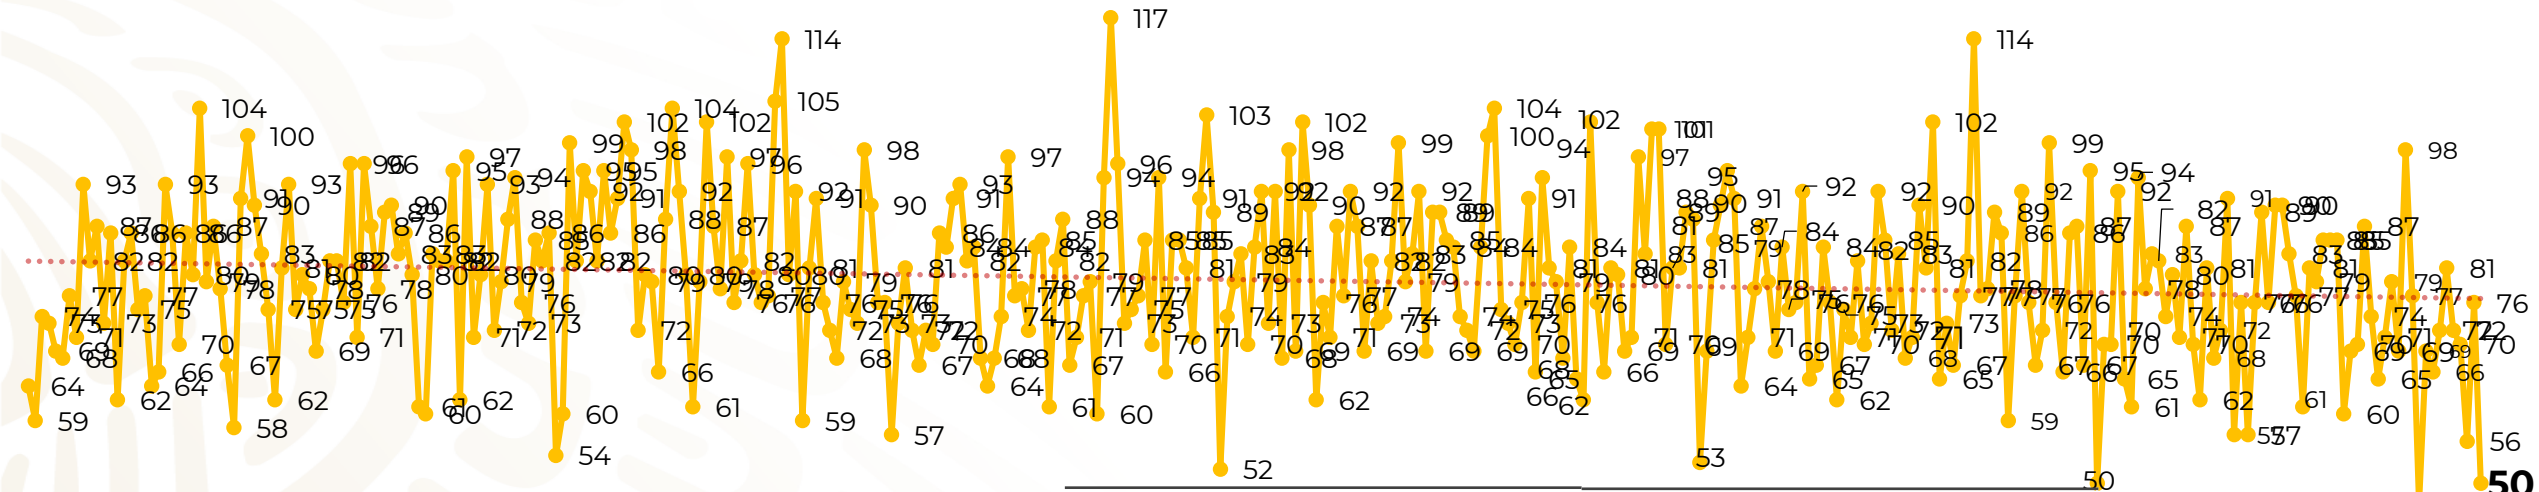

Víctimas reportadas por delito de homicidio (Fiscalías Estatales y Dependencias Federales)

Entidades	Diciembre 24
Aguascalientes	0
Baja California	5
Baja California Sur	1
Campeche	0
Chiapas	0
Chihuahua	4
Ciudad de México	3
Coahuila	0
Colima	0
Durango	0
Estado de México	3
Guanajuato	6
Guerrero	1
Hidalgo	0
Jalisco	4
Michoacán	5

Entidades	Diciembre 24
Morelos	3
Nayarit	0
Nuevo León	2
Oaxaca	0
Puebla	5
Querétaro	0
Quintana Roo	0
San Luis Potosí	0
Sinaloa	2
Sonora	0
Tabasco	1
Tamaulipas	1
Tlaxcala	2
Veracruz	2
Yucatán	0
Zacatecas	0
Total	50

Víctimas reportadas por delito de homicidio (Fiscalías Estatales y Dependencias Federales)

HOMICIDIOS DOLOSOS TENDENCIA MENSUAL (víctimas)

Mes	Víctimas	Promedio Diario	Días	Mes	Víctimas	Promedio Diario	Días	Mes	Víctimas	Promedio Diario	Días	Mes	Víctimas	Promedio Diario	Días
Dic-18 ¹	2,153	79.7	27	Ago-19	2,469	79.6	31	Mar-20	2,585	83.4	31	Oct-20	2,429	78.3	31
Ene-19	2,326	75.0	31	Sep-19	2,386	79.5	30	Abr-20	2,492	83.1	30	Nov-20	2,303	76.7	30
Feb-19	2,326	83.1	28	Oct-19	2,356	76.0	31	May-20	2,423	78.2	31	Dic-20	1,733	72.2	24
Mar-19	2,404	77.5	31	Nov-19	2,370	79.0	30	Jun-20	2,413	80.4	30				
Abr-19	2,227	74.2	30	Dic-19	2,444	78.8	31	Jul-20	2,519	81.2	31				
May-19	2,384	76.9	31	Ene-20	2,376	76.6	31	Ago-20	2,524	81.4	31				
Jun-19	2,543	84.8	30	Feb-20	2,352	81.1	29	Sep-20	2,315	77.1	30				
Jul-19	2,414	77.8	31												

Fuente : Fiscalías , consultado en el INS al 25/12/2020 03:00 hrs.

1/ El reporte de homicidios por el INS inició a partir del 5 de diciembre de 2018.

2/ Información del 01 enero al 24 de diciembre de 2020.