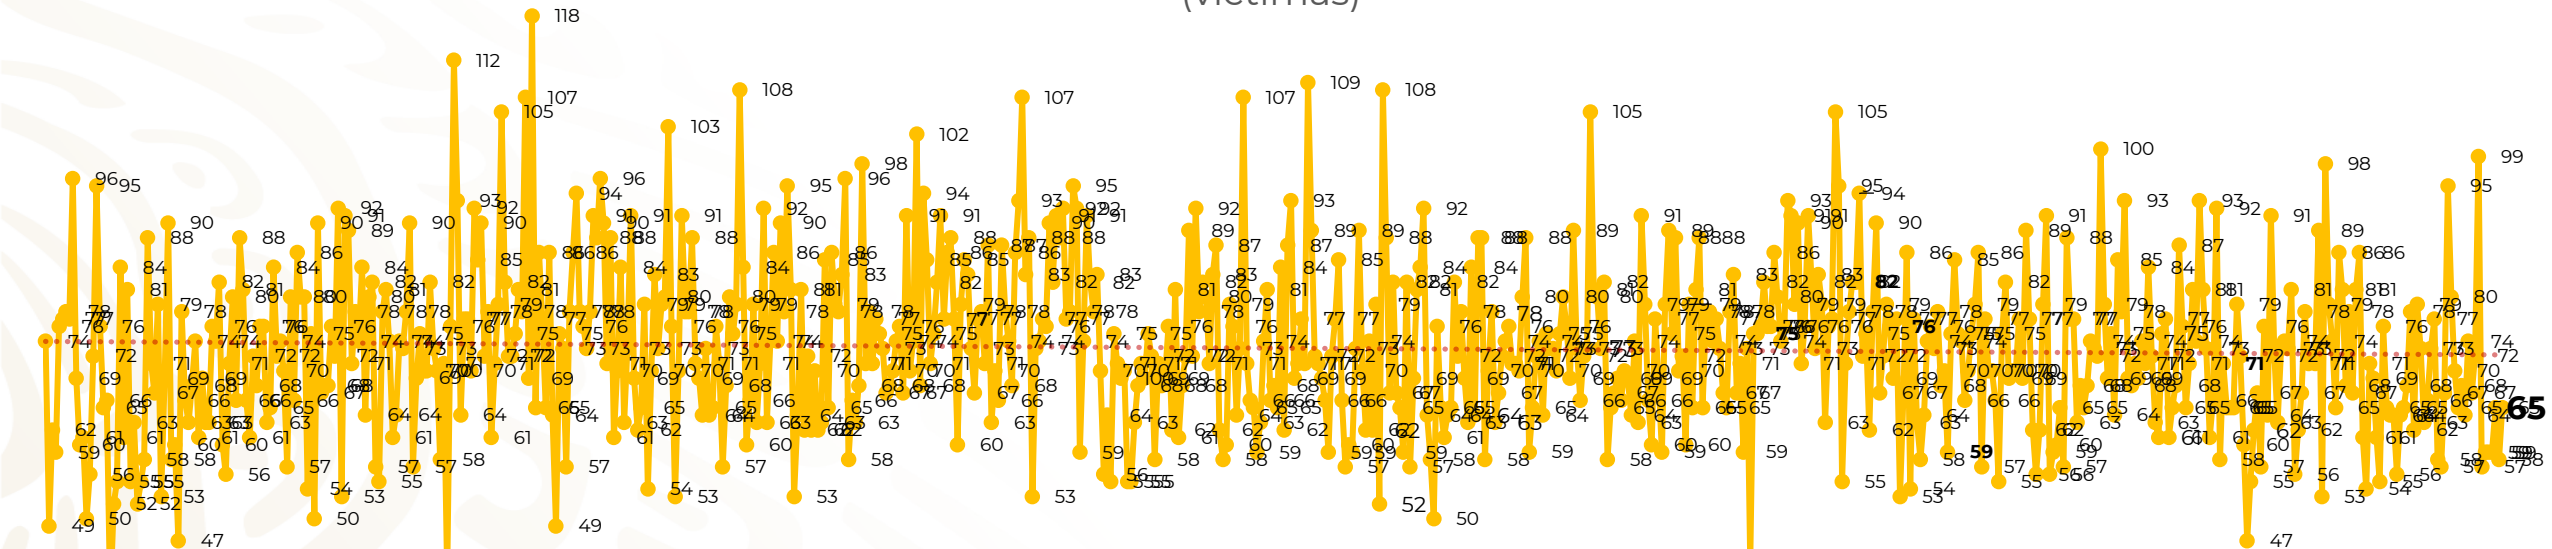

## Víctimas reportadas por delito de homicidio (Fiscalías Estatales y Dependencias Federales)

Entidades	Diciembre 24
Aguascalientes	0
Baja California	2
Baja California Sur	0
Campeche	0
Chiapas	2
<b>Chihuahua</b>	<b>6</b>
Ciudad de México	3
Coahuila	0
Colima	2
Durango	0
<b>Estado de México</b>	<b>8</b>
Guanajuato	4
Guerrero	5
Hidalgo	0
Jalisco	2
<b>Michoacán</b>	<b>8</b>

Entidades	Diciembre 24
Morelos	2
Nayarit	1
Nuevo León	4
Oaxaca	1
Puebla	2
Querétaro	0
Quintana Roo	1
San Luis Potosí	1
Sinaloa	1
Sonora	3
Tabasco	3
Tamaulipas	1
Tlaxcala	0
Veracruz	3
Yucatán	0
Zacatecas	0
<b>Total</b>	<b>65</b>

## HOMICIDIOS DOLOSOS TENDENCIA MENSUAL (víctimas)

Mes	Víctimas	Promedio Diario	Días <sup>1/2</sup>	Mes	Víctimas	Promedio Diario	Días	Mes	Víctimas	Promedio Diario	Días	Mes	Víctimas	Promedio Diario	Días	Mes	Víctimas	Promedio Diario	Días
May-21	2,462	79.4	31	Dic-21	2,274	73.3	31	Jul-22	2,331	75.1	31	Feb-23	1,987	70.9	28	Sep-23	2,196	73.2	30
Jun-21	2,251	75.0	30	Ene-22	2,061	66.5	31	Ago-22	2,304	74.3	31	Mar-23	2,283	73.6	31	Oct-23	2,148	69.2	31
Jul-21	2,381	76.8	31	Feb-22	1,933	69.0	28	Sep-22	2,329	77.6	30	Abr-23	2,159	71.9	30	Nov-23	2,101	70.0	30
Ago-21	2,414	77.9	31	Mar-22	2,241	72.3	31	Oct-22	2,481	80.0	31	May-23	2,350	75.8	31	Dic-23	1,637	68.2	24
Sep-21	2,405	80.2	30	Abr-22	2,131	71.0	30	Nov-22	2,071	69.0	30	Jun-23	2,303	76.7	30				
Oct-21	2,332	75.2	31	May-22	2,472	79.7	31	Dic-22	2,277	73.4	31	Jul-23	2,204	71.0	31				
Nov-21	2,242	74.7	30	Jun-22	2,289	76.3	30	Ene-23	2,303	74.3	31	Ago-23	2,216	71.4	31				