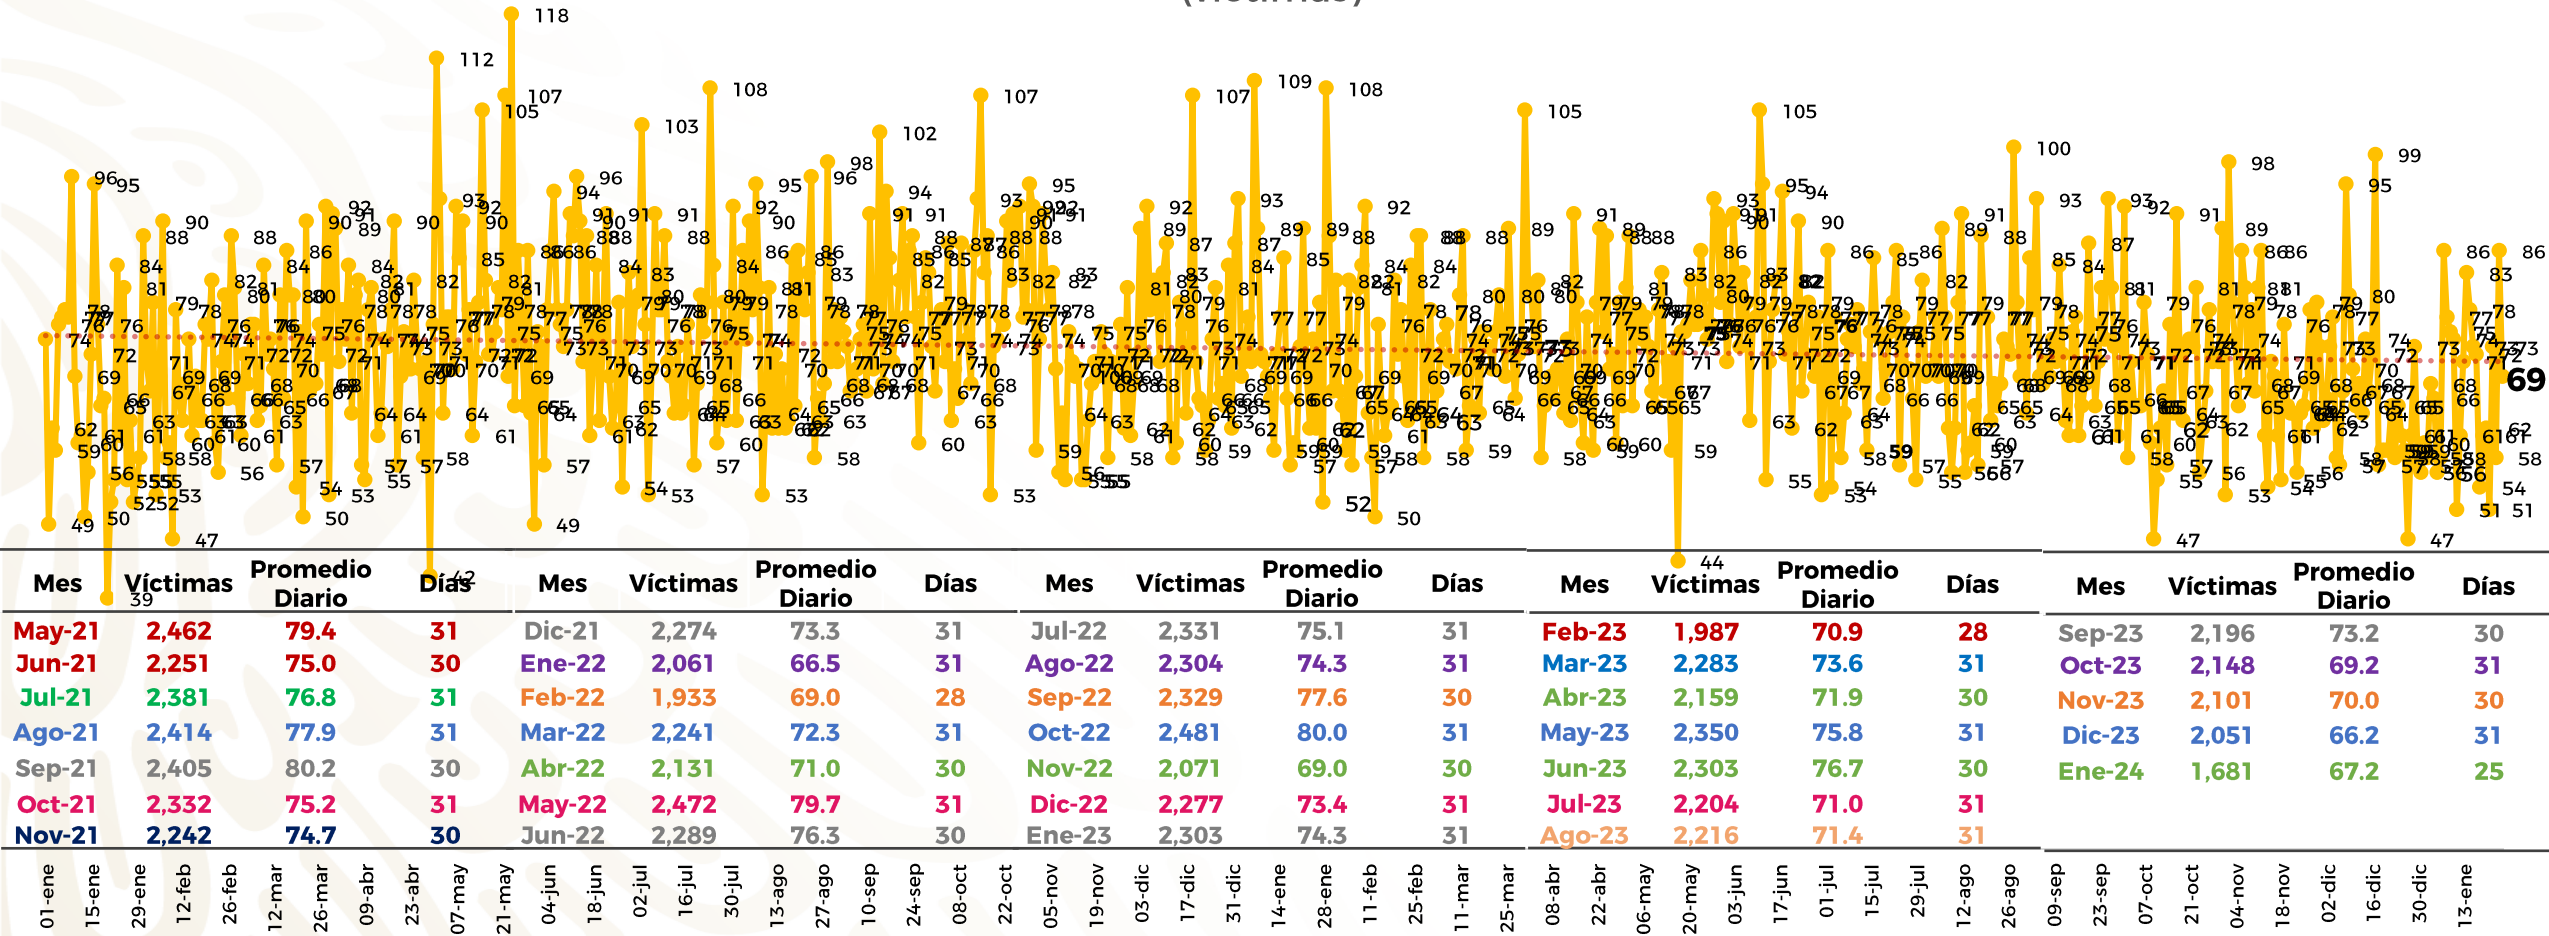

## Víctimas reportadas por delito de homicidio (Fiscalías Estatales y Dependencias Federales)

Entidades	Enero 25
Aguascalientes	0
Baja California	1
Baja California Sur	0
Campeche	1
Chiapas	1
Chihuahua	4
Ciudad de México	0
Coahuila	1
Colima	2
Durango	0
<b>Estado de México</b>	<b>12</b>
<b>Guanajuato</b>	<b>10</b>
Guerrero	3
Hidalgo	0
Jalisco	3
Michoacán	2

Entidades	Enero 25
Morelos	5
Nayarit	0
<b>Nuevo León</b>	<b>6</b>
Oaxaca	4
Puebla	1
Querétaro	0
Quintana Roo	0
San Luis Potosí	0
Sinaloa	0
Sonora	3
Tabasco	0
<b>Tamaulipas</b>	<b>7</b>
Tlaxcala	0
Veracruz	3
Yucatán	0
Zacatecas	0
<b>Total</b>	<b>69</b>

# Víctimas reportadas por delito de homicidio (Fiscalías Estatales y Dependencias Federales)

## HOMICIDIOS DOLOSOS TENDENCIA MENSUAL (víctimas)

Fuente : Fiscalías , consultado en el INS al 26/01/2024 03:00 hrs.  
 1/ El reporte de homicidios por el INS inició a partir del 5 de diciembre de 2018.  
 2/ Información del 25 de enero de 2024.