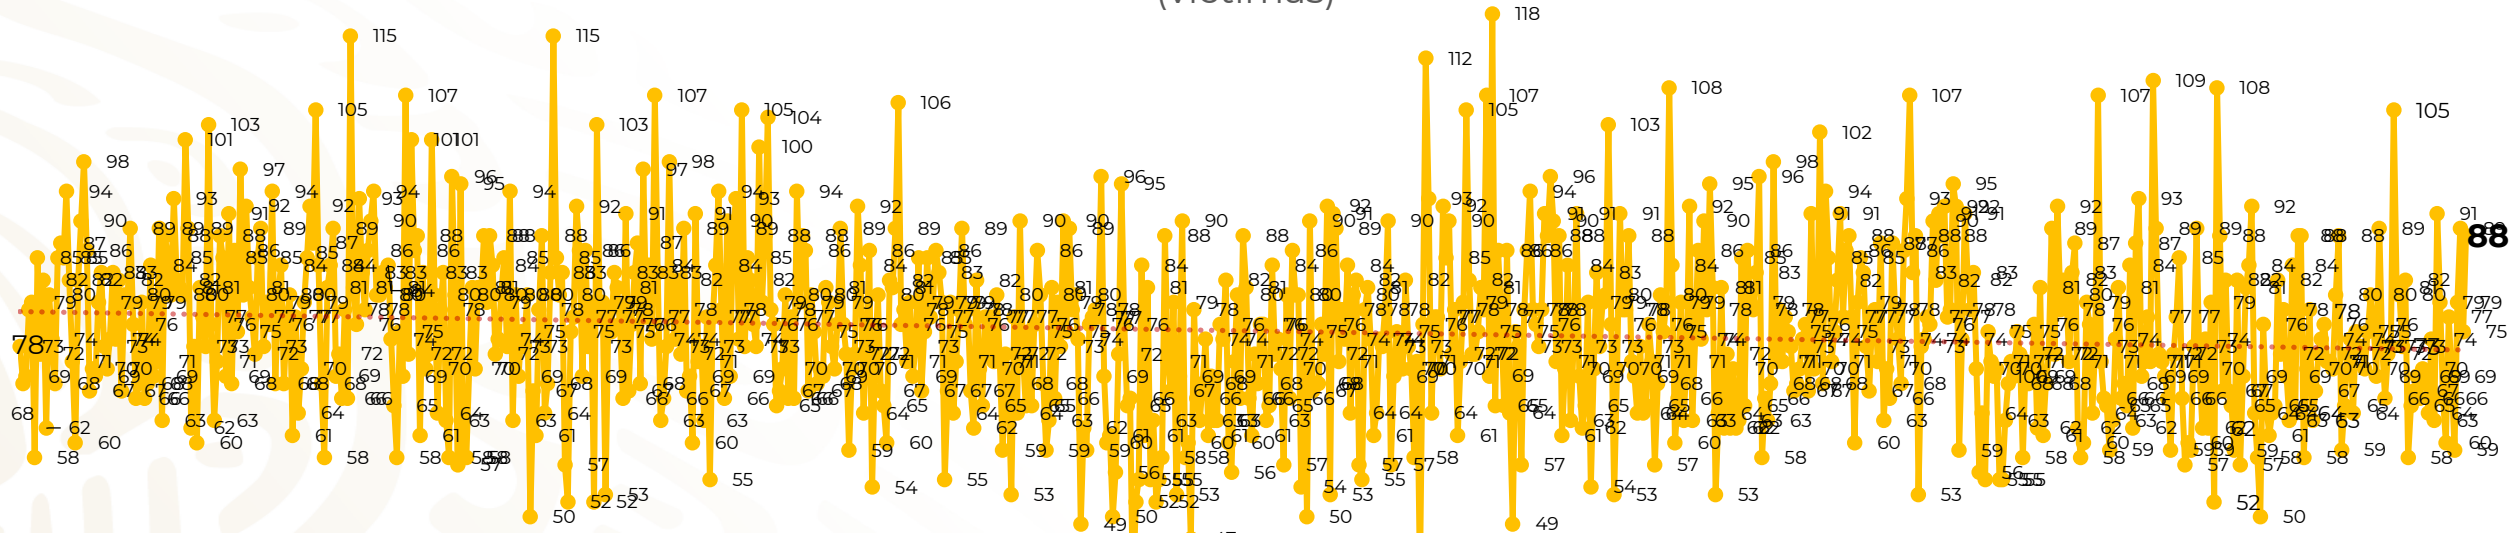

Víctimas reportadas por delito de homicidio (Fiscalías Estatales y Dependencias Federales)

Entidades	Abril 25
Aguascalientes	0
Baja California	1
Baja California Sur	0
Campeche	0
Chiapas	2
Chihuahua	2
Ciudad de México	2
Coahuila	0
Colima	3
Durango	0
Estado de México	7
Guanajuato	12
Guerrero	5
Hidalgo	0
Jalisco	2
Michoacán	12

Entidades	Abril 25
Morelos	8
Nayarit	0
Nuevo León	6
Oaxaca	3
Puebla	1
Querétaro	0
Quintana Roo	1
San Luis Potosí	1
Sinaloa	6
Sonora	3
Tabasco	0
Tamaulipas	0
Tlaxcala	0
Veracruz	9
Yucatán	0
Zacatecas	2
Total	88

Víctimas reportadas por delito de homicidio (Fiscalías Estatales y Dependencias Federales)

HOMICIDIOS DOLOSOS TENDENCIA MENSUAL (víctimas)

Mes	Víctimas	Promedio Diario	Días	Mes	Víctimas	Promedio Diario	Días	Mes	Víctimas	Promedio Diario	Días	Mes	Víctimas	Promedio Diario	Días	Mes	Víctimas	Promedio Diario	Días
Oct-20	2,429	78.3	31	May-21	2,462	79.4	31	Dic-21	2,274	73.3	31	Jul-22	2,331	75.1	31	Feb-23	1,987	70.9	28
Nov-20	2,303	76.7	30	Jun-21	2,251	75.0	30	Ene-22	2,061	66.5	31	Ago-22	2,304	74.3	31	Mar-23	2,283	73.6	31
Dic-20	2,194	70.8	31	Jul-21	2,381	76.8	31	Feb-22	1,933	69.0	28	Sep-22	2,329	77.6	30	Abril-23	1,813	72.5	25
Ene-21	2,379	76.7	31	Ago-21	2,414	77.9	31	Mar-22	2,241	72.3	31	Oct-22	2,481	80.0	31				
Feb-21	2,206	78.7	28	Sep-21	2,405	80.2	30	Abr-22	2,131	71.0	30	Nov-22	2,071	69.0	30				
Mar-21	2,444	78.8	31	Oct-21	2,332	75.2	31	May-22	2,472	79.7	31	Dic-22	2,277	73.4	31				
Abr-21	2,370	79.0	30	Nov-21	2,242	74.7	30	Jun-22	2,289	76.3	30	Ene-23	2,303	74.3	31				

01-ene 15-ene 29-ene 12-feb 26-feb 12-mar 26-mar 09-abr 23-abr 07-may 21-may 04-jun 18-jun 02-jul 16-jul 30-jul 13-ago 27-ago 10-sep 24-sep 08-oct 22-oct 05-nov 19-nov 03-dic 17-dic 31-dic 14-ene 28-ene 11-feb 25-feb 11-mar 25-mar 08-abr 22-abr 06-may 20-may 03-jun 17-jun 01-jul 15-jul 29-jul 12-ago 26-ago 09-sep 23-sep 07-oct 21-oct 04-nov 18-nov 02-dic 16-dic 30-dic 13-ene 27-ene 10-feb 24-feb 10-mar 24-mar 07-abr 21-abr