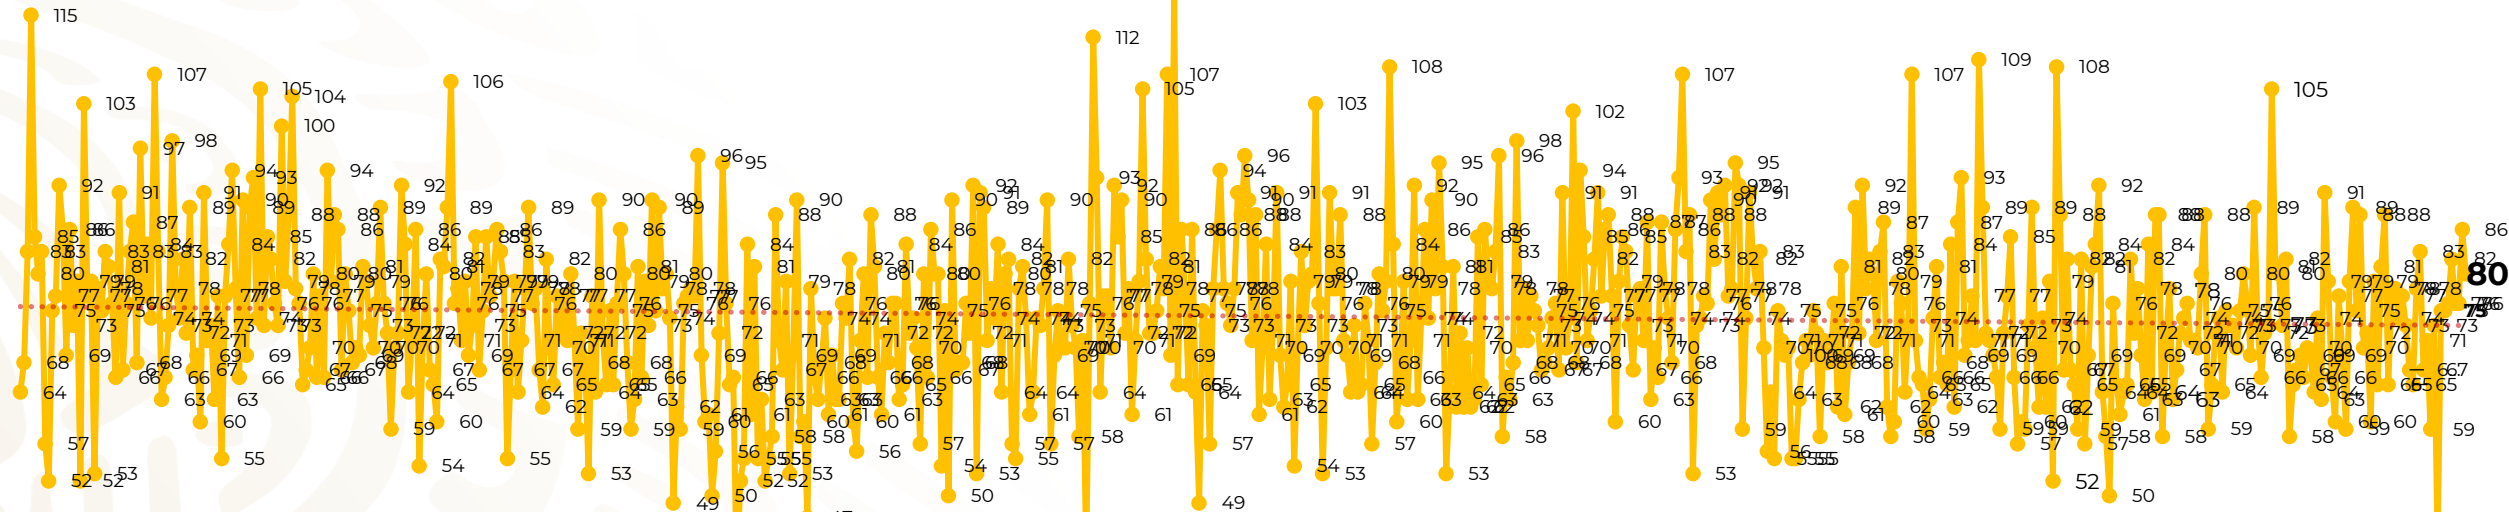

Víctimas reportadas por delito de homicidio (Fiscalías Estatales y Dependencias Federales)

Entidades	Mayo 25
Aguascalientes	0
Baja California	4
Baja California Sur	0
Campeche	0
Chiapas	2
Chihuahua	4
Ciudad de México	3
Coahuila	0
Colima	1
Durango	0
Estado de México	2
Guanajuato	12
Guerrero	3
Hidalgo	0
Jalisco	11
Michoacán	8

Entidades	Mayo 25
Morelos	2
Nayarit	1
Nuevo León	4
Oaxaca	1
Puebla	1
Querétaro	0
Quintana Roo	1
San Luis Potosí	3
Sinaloa	1
Sonora	3
Tabasco	4
Tamaulipas	2
Tlaxcala	1
Veracruz	3
Yucatán	0
Zacatecas	3
Total	80

Víctimas reportadas por delito de homicidio (Fiscalías Estatales y Dependencias Federales)

HOMICIDIOS DOLOSOS TENDENCIA MENSUAL (víctimas)

Mes	Víctimas	Promedio Diario	Días	Mes	Víctimas	Promedio Diario	Días	Mes	Víctimas	Promedio Diario	Días	Mes	Víctimas	Promedio Diario	Días	Mes	Víctimas	Promedio Diario	Días
Oct-20	2,429	78.3	31	May-21	2,462	79.4	31	Dic-21	2,274	73.3	31	Jul-22	2,331	75.1	31	Feb-23	1,987	70.9	28
Nov-20	2,303	76.7	30	Jun-21	2,251	75.0	30	Ene-22	2,061	66.5	31	Ago-22	2,304	74.3	31	Mar-23	2,283	73.6	31
Dic-20	2,194	70.8	31	Jul-21	2,381	76.8	31	Feb-22	1,933	69.0	28	Sep-22	2,329	77.6	30	Abril-23	2,159	71.9	30
Ene-21	2,379	76.7	31	Ago-21	2,414	77.9	31	Mar-22	2,241	72.3	31	Oct-22	2,481	80.0	31	Mayo-23	1,847	73.8	25
Feb-21	2,206	78.7	28	Sep-21	2,405	80.2	30	Abr-22	2,131	71.0	30	Nov-22	2,071	69.0	30				
Mar-21	2,444	78.8	31	Oct-21	2,332	75.2	31	May-22	2,472	79.7	31	Dic-22	2,277	73.4	31				
Abr-21	2,370	79.0	30	Nov-21	2,242	74.7	30	Jun-22	2,289	76.3	30	Ene-23	2,303	74.3	31				