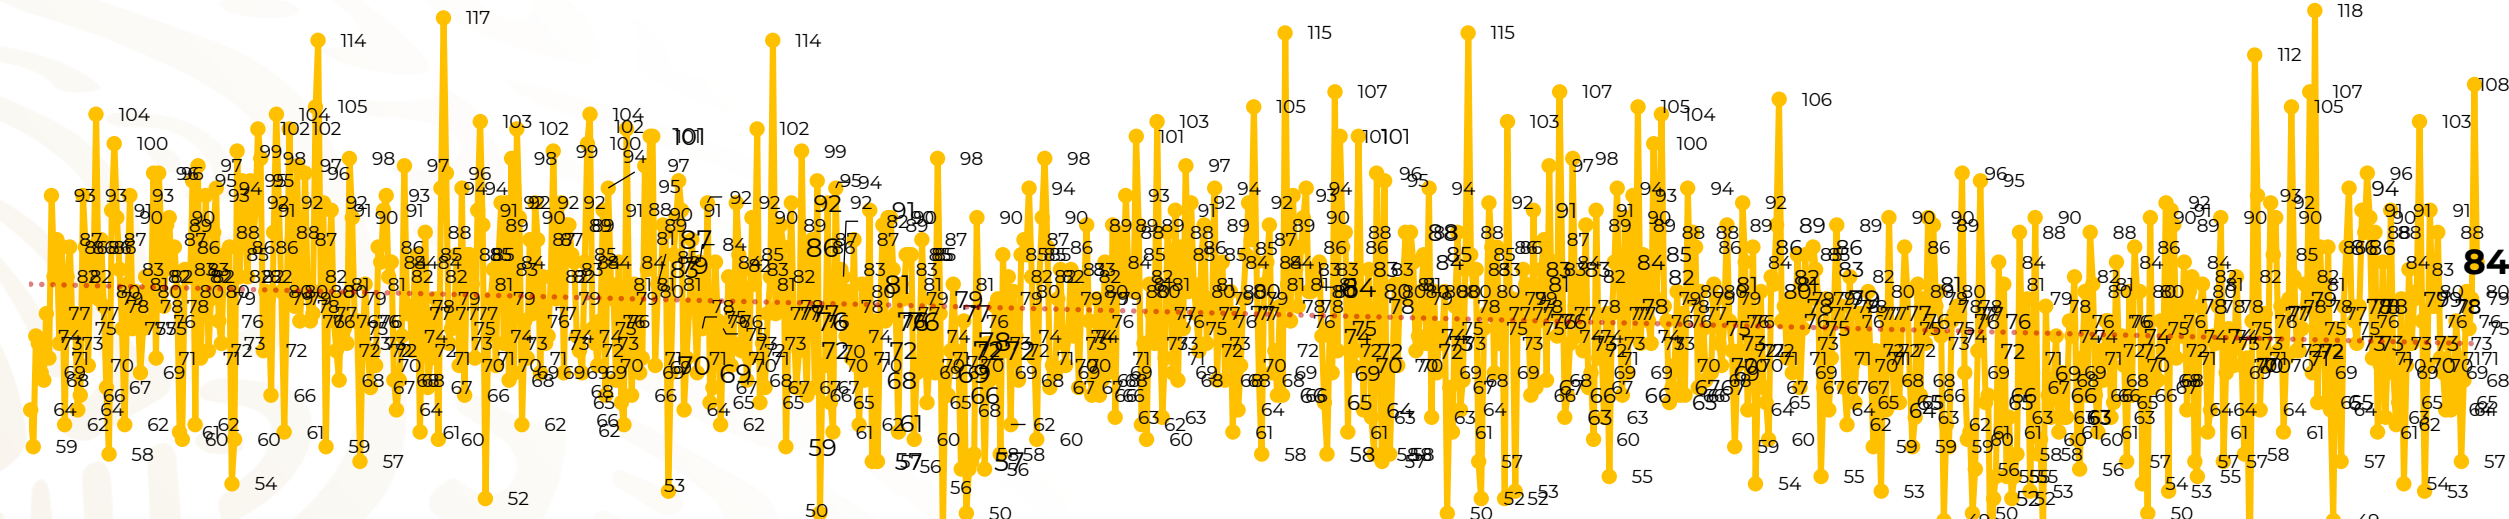

Víctimas reportadas por delito de homicidio (Fiscalías Estatales y Dependencias Federales)

Entidades	Julio 25
Aguascalientes	1
Baja California	3
Baja California Sur	0
Campeche	0
Chiapas	0
Chihuahua	7
Ciudad de México	1
Coahuila	3
Colima	1
Durango	0
Estado de México	4
Guanajuato	16
Guerrero	4
Hidalgo	1
Jalisco	17
Michoacán	5

Víctimas reportadas por delito de homicidio (Fiscalías Estatales y Dependencias Federales)

HOMICIDIOS DOLOSOS TENDENCIA MENSUAL (víctimas)

Mes	Víctimas	Promedio Diario	Días	Mes	Víctimas	Promedio Diario	Días	Mes	Víctimas	Promedio Diario	Días	Mes	Víctimas	Promedio Diario	Días	Mes	Víctimas	Promedio Diario	Días
Mar-20	2,585	83.4	31	Oct-20	2,429	78.3	31	May-21	2,462	79.4	31	Dic-21	2,274	73.3	31	Jul-22	1,900	76.0	25
Abr-20	2,492	83.1	30	Nov-20	2,303	76.7	30	Jun-21	2,251	75.0	30	Ene-22	2,061	66.5	31				
May-20	2,423	78.2	31	Dic-20	2,194	70.8	31	Jul-21	2,381	76.8	31	Feb-22	1,933	69.0	28				
Jun-20	2,413	80.4	30	Ene-21	2,379	76.7	31	Ago-21	2,414	77.9	31	Mar-22	2,241	72.3	31				
Jul-20	2,519	81.2	31	Feb-21	2,206	78.7	28	Sep-21	2,405	80.2	30	Abr-22	2,131	71.0	30				
Ago-20	2,524	81.4	31	Mar-21	2,444	78.8	31	Oct-21	2,332	75.2	31	May-22	2,472	79.7	31				
Sep-20	2,315	77.1	30	Abr-21	2,370	79.0	30	Nov-21	2,242	74.7	30	Jun-22	2,289	76.3	30				

01-ene. 15-ene. 29-ene. 12-feb. 26-feb. 11-mar. 25-mar. 08-abr. 22-abr. 06-may. 20-may. 03-jun. 17-jun. 01-jul. 15-jul. 29-jul. 12-ago. 26-ago. 09-sep. 23-sep. 07-oct. 21-oct. 04-nov. 18-nov. 02-dic. 16-dic. 30-dic. 13-ene. 27-ene. 10-feb. 24-feb. 10-mar. 24-mar. 07-abr. 21-abr. 05-may. 19-may. 02-jun. 16-jun. 30-jun. 14-jul. 28-jul. 11-ago. 25-ago. 08-sep. 22-sep. 06-oct. 20-oct. 03-nov. 17-nov. 01-dic. 15-dic. 29-dic. 12-ene. 26-ene. 09-feb. 23-feb. 09-mar. 23-mar. 06-abr. 20-abr. 04-may. 18-may. 01-jun. 15-jun. 29-jun. 13-jul.