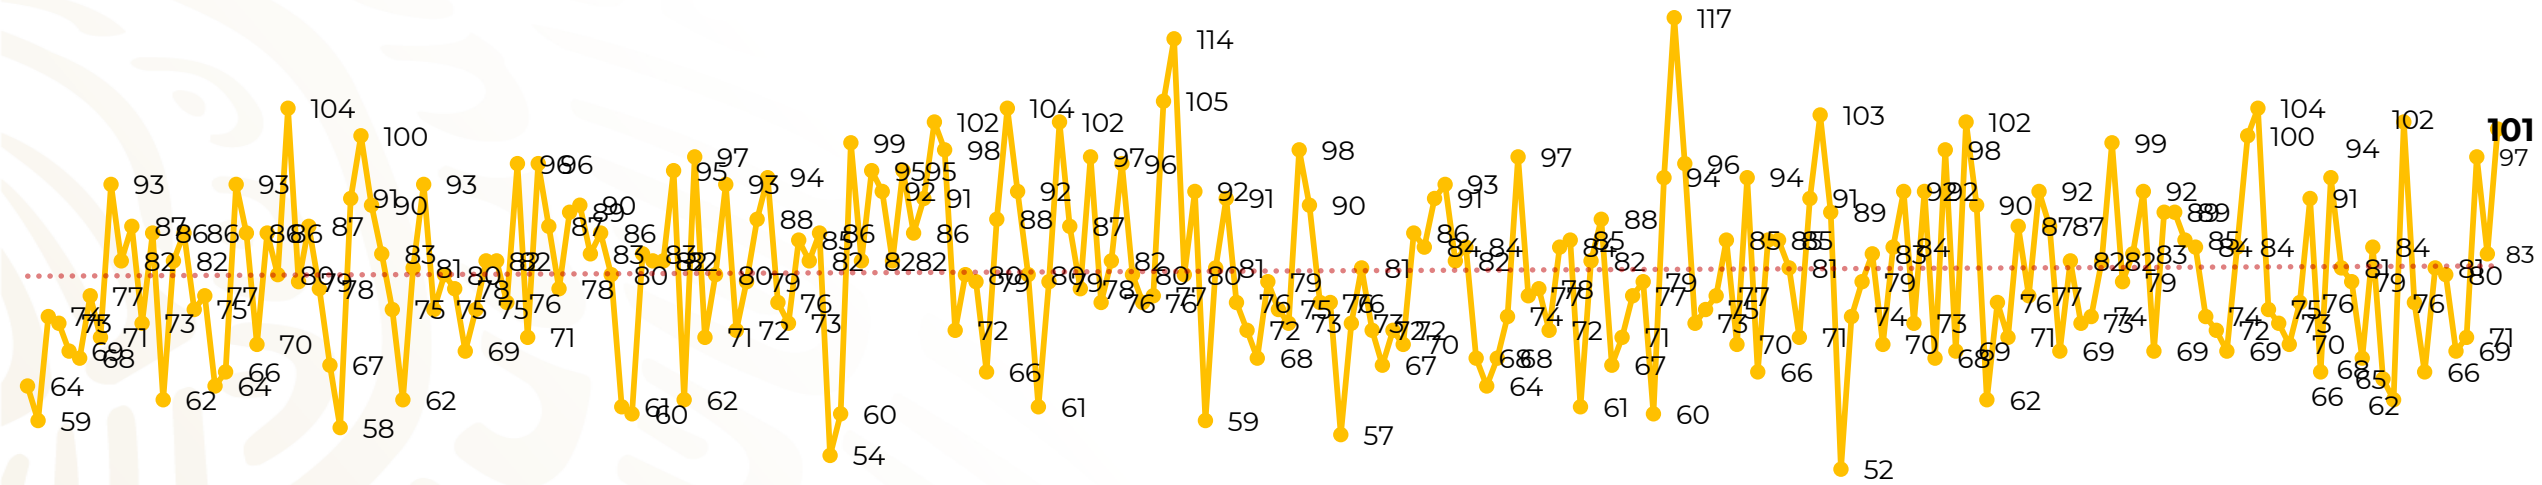

Víctimas reportadas por delito de homicidio (Fiscalías Estatales y Dependencias Federales)

Entidades	Agosto 25
Aguascalientes	0
Baja California	3
Baja California Sur	0
Campeche	1
Chiapas	2
Chihuahua	6
Ciudad de México	1
Coahuila	1
Colima	0
Durango	0
Estado de México	5
Guanajuato	19
Guerrero	7
Hidalgo	3
Jalisco	7
Michoacán	4

Entidades	Agosto 25
Morelos	2
Nayarit	0
Nuevo León	3
Oaxaca	5
Puebla	1
Querétaro	0
Quintana Roo	4
San Luis Potosí	2
Sinaloa	2
Sonora	2
Tabasco	8
Tamaulipas	0
Tlaxcala	0
Veracruz	5
Yucatán	0
Zacatecas	8
Total	101

Víctimas reportadas por delito de homicidio (Fiscalías Estatales y Dependencias Federales)

HOMICIDIOS DOLOSOS TENDENCIA MENSUAL (víctimas)

Mes	Víctimas	Promedio Diario	Días	Mes	Víctimas	Promedio Diario	Días	Mes	Víctimas	Promedio Diario	Días
Dic-18 ¹	2,153	79.7	27	Ago-19	2,469	79.6	31	Mar-20	2,585	83.4	31
Ene-19	2,326	75.0	31	Sep-19	2,386	79.5	30	Abr-20	2,492	83.1	30
Feb-19	2,326	83.1	28	Oct-19	2,356	76.0	31	May-20	2,423	78.2	31
Mar-19	2,404	77.5	31	Nov-19	2,370	79.0	30	Jun-20	2,413	80.4	30
Abr-19	2,227	74.2	30	Dic-19	2,444	78.8	31	Jul-20	2,519	81.2	31
May-19	2,384	76.9	31	Ene-20	2,376	76.6	31	Ago-20	2,014	80.6	25
Jun-19	2,543	84.8	30	Feb-20	2,352	81.1	29				
Jul-19	2,414	77.8	31								