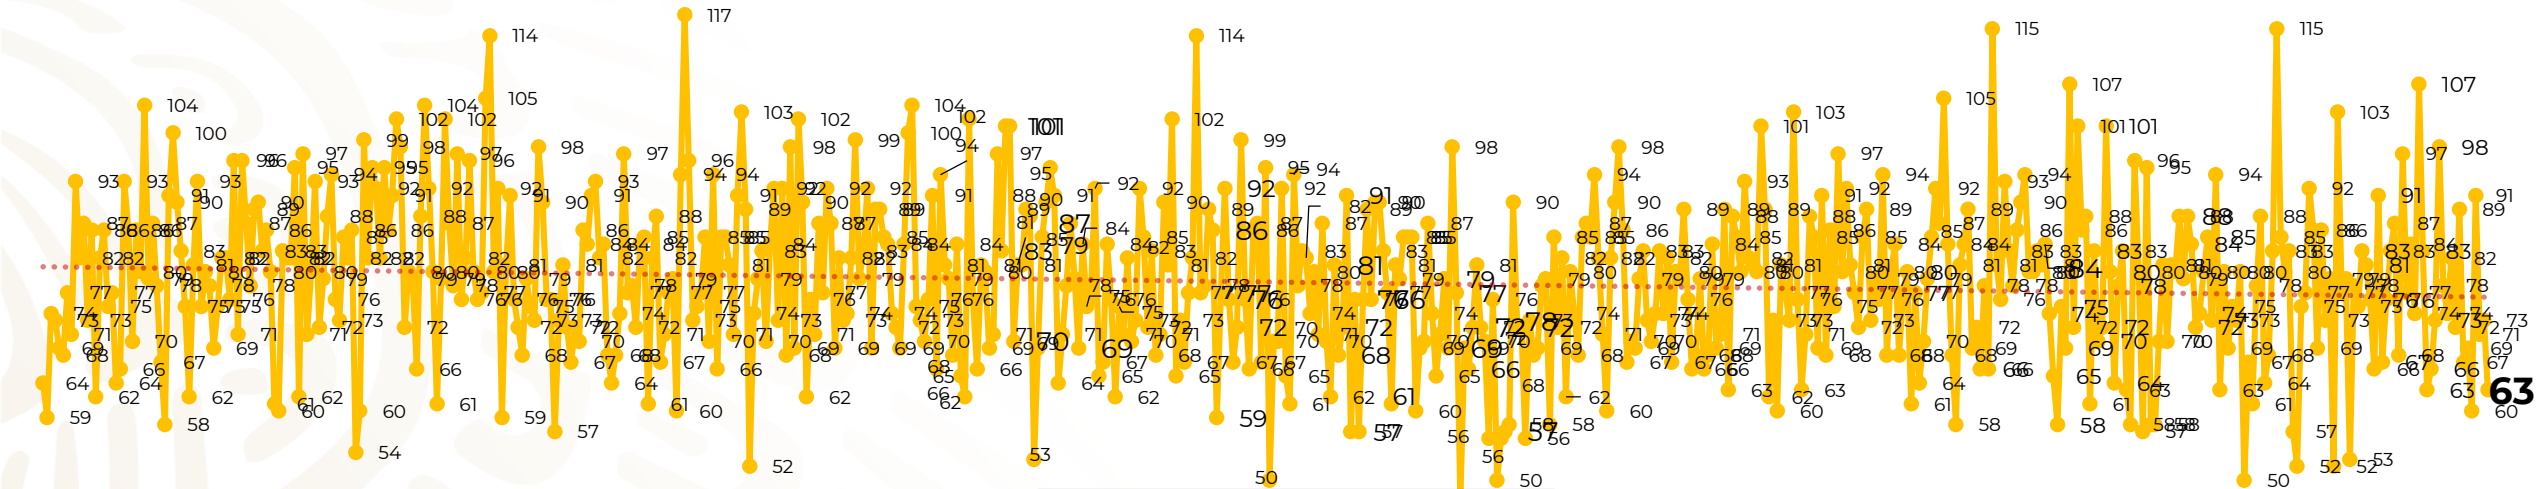

## Víctimas reportadas por delito de homicidio (Fiscalías Estatales y Dependencias Federales)

Entidades	Agosto 25
Aguascalientes	0
Baja California	5
Baja California Sur	0
Campeche	0
Chiapas	0
Chihuahua	5
Ciudad de México	5
Coahuila	0
Colima	3
Durango	1
Estado de México	2
Guanajuato	4
Guerrero	4
Hidalgo	1
Jalisco	1
<b>Michoacán</b>	<b>7</b>

Entidades	Agosto 25
Morelos	2
Nayarit	2
Nuevo León	3
Oaxaca	0
Puebla	5
Querétaro	0
Quintana Roo	3
San Luis Potosí	0
Sinaloa	3
Sonora	0
Tabasco	1
Tamaulipas	0
Tlaxcala	0
Veracruz	1
Yucatán	0
Zacatecas	5
<b>Total</b>	<b>63</b>

# Víctimas reportadas por delito de homicidio (Fiscalías Estatales y Dependencias Federales)

## HOMICIDIOS DOLOSOS TENDENCIA MENSUAL (víctimas)

Mes	Víctimas	Promedio Diario	Días	Mes	Víctimas	Promedio Diario	Días	Mes	Víctimas	Promedio Diario	Días	Mes	Víctimas	Promedio Diario	Días	Mes	Víctimas	Promedio Diario	Días
Dic-18 <sup>1</sup>	2,153	79.7	27	Ago-19	2,469	79.6	31	Mar-20	2,585	83.4	31	Oct-20	2,429	78.3	31	May-21	2,462	79.4	31
Ene-19	2,326	75.0	31	Sep-19	2,386	79.5	30	Abr-20	2,492	83.1	30	Nov-20	2,303	76.7	30	Jun-21	2,251	75.0	30
Feb-19	2,326	83.1	28	Oct-19	2,356	76.0	31	May-20	2,423	78.2	31	Dic-20	2,194	70.8	31	Jul-21	2,381	76.8	31
Mar-19	2,404	77.5	31	Nov-19	2,370	79.0	30	Jun-20	2,413	80.4	30	Ene-21	2,379	76.7	31	Ago-21	1,949	77.9	25
Abr-19	2,227	74.2	30	Dic-19	2,444	78.8	31	Jul-20	2,519	81.2	31	Feb-21	2,206	78.7	28				
May-19	2,384	76.9	31	Ene-20	2,376	76.6	31	Ago-20	2,524	81.4	31	Mar-21	2,444	78.8	31				
Jun-19	2,543	84.8	30	Feb-20	2,352	81.1	29	Sep-20	2,315	77.1	30	Abr-21	2,370	79.0	30				
Jul-19	2,414	77.8	31																