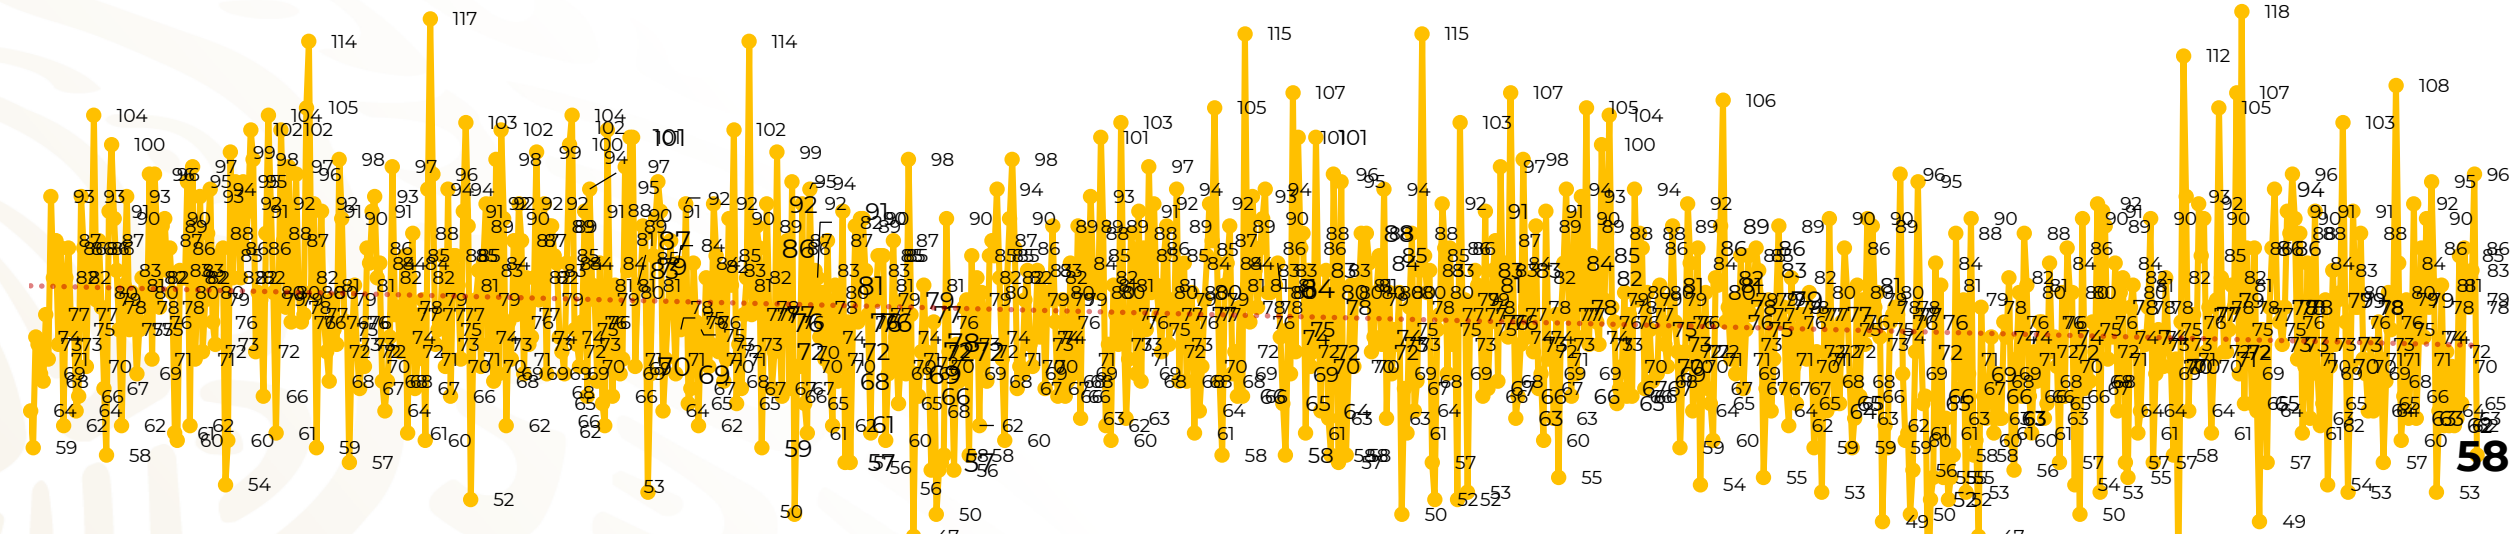

Víctimas reportadas por delito de homicidio (Fiscalías Estatales y Dependencias Federales)

Entidades	Agosto 25
Aguascalientes	0
Baja California	2
Baja California Sur	0
Campeche	0
Chiapas	0
Chihuahua	2
Ciudad de México	2
Coahuila	0
Colima	0
Durango	0
Estado de México	4
Guanajuato	6
Guerrero	5
Hidalgo	2
Jalisco	3
Michoacán	5

Entidades	Agosto 25
Morelos	2
Nayarit	1
Nuevo León	4
Oaxaca	5
Puebla	2
Querétaro	0
Quintana Roo	1
San Luis Potosí	1
Sinaloa	1
Sonora	4
Tabasco	2
Tamaulipas	1
Tlaxcala	0
Veracruz	1
Yucatán	0
Zacatecas	2
Total	58

Víctimas reportadas por delito de homicidio (Fiscalías Estatales y Dependencias Federales)

HOMICIDIOS DOLOSOS TENDENCIA MENSUAL (víctimas)

Mes	Víctimas	Promedio Diario	Días	Mes	Víctimas	Promedio Diario	Días	Mes	Víctimas	Promedio Diario	Días	Mes	Víctimas	Promedio Diario	Días	Mes	Víctimas	Promedio Diario	Días
Mar-20	2,585	83.4	31	Oct-20	2,429	78.3	31	May-21	2,462	79.4	31	Dic-21	2,274	73.3	31	Jul-22	2,331	75.1	31
Abr-20	2,492	83.1	30	Nov-20	2,303	76.7	30	Jun-21	2,251	75.0	30	Ene-22	2,061	66.5	31	Ago-22	1,860	74.0	25
May-20	2,423	78.2	31	Dic-20	2,194	70.8	31	Jul-21	2,381	76.8	31	Feb-22	1,933	69.0	28				
Jun-20	2,413	80.4	30	Ene-21	2,379	76.7	31	Ago-21	2,414	77.9	31	Mar-22	2,241	72.3	31				
Jul-20	2,519	81.2	31	Feb-21	2,206	78.7	28	Sep-21	2,405	80.2	30	Abr-22	2,131	71.0	30				
Ago-20	2,524	81.4	31	Mar-21	2,444	78.8	31	Oct-21	2,332	75.2	31	May-22	2,472	79.7	31				
Sep-20	2,315	77.1	30	Abr-21	2,370	79.0	30	Nov-21	2,242	74.7	30	Jun-22	2,289	76.3	30				

01-ene 15-ene 29-ene 12-feb 26-feb 11-mar 25-mar 08-abr 22-abr 06-may 20-may 03-jun 17-jun 01-jul 15-jul 29-jul 12-ago 26-ago 09-sep 23-sep 07-oct 21-oct 04-nov 18-nov 02-dic 16-dic 30-dic 13-ene 27-ene 10-feb 24-feb 10-mar 24-mar 07-abr 21-abr 05-may 19-may 02-jun 16-jun 30-jun 14-jul 28-jul 11-ago 25-ago 08-sep 22-sep 06-oct 20-oct 03-nov 17-nov 01-dic 15-dic 29-dic 12-ene 26-ene 09-feb 23-feb 09-mar 23-mar 06-abr 20-abr 04-may 18-may 01-jun 15-jun 29-jun 13-jul 27-jul 10-ago 24-ago