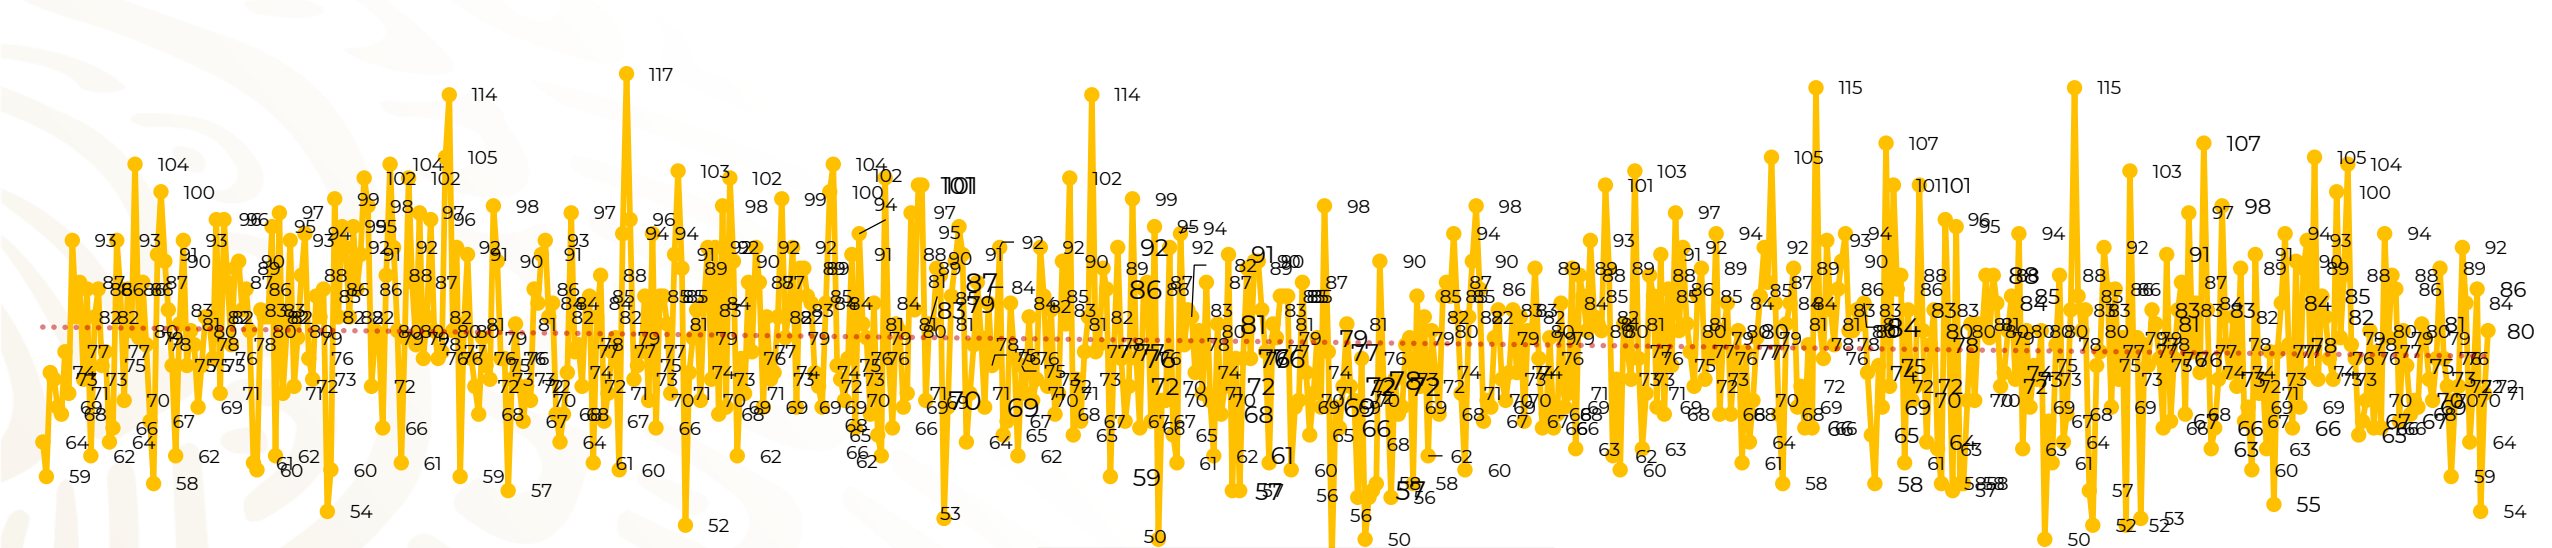

Víctimas reportadas por delito de homicidio (Fiscalías Estatales y Dependencias Federales)

Entidades	Octubre 25
Aguascalientes	0
Baja California	2
Baja California Sur	0
Campeche	0
Chiapas	4
Chihuahua	3
Ciudad de México	1
Coahuila	0
Colima	0
Durango	0
Estado de México	8
Guanajuato	12
Guerrero	3
Hidalgo	2
Jalisco	4
Michoacán	7

Entidades	Octubre 25
Morelos	1
Nayarit	0
Nuevo León	7
Oaxaca	2
Puebla	1
Querétaro	0
Quintana Roo	0
San Luis Potosí	0
Sinaloa	0
Sonora	4
Tabasco	0
Tamaulipas	2
Tlaxcala	0
Veracruz	1
Yucatán	0
Zacatecas	3
Total	80

Víctimas reportadas por delito de homicidio (Fiscalías Estatales y Dependencias Federales)

HOMICIDIOS DOLOSOS TENDENCIA MENSUAL (víctimas)

Mes	Víctimas	Promedio Diario	Días	Mes	Víctimas	Promedio Diario	Días	Mes	Víctimas	Promedio Diario	Días	Mes	Víctimas	Promedio Diario	Días	Mes	Víctimas	Promedio Diario	Días
Dic-18 ¹	2,153	79.7	27	Ago-19	2,469	79.6	31	Mar-20	2,585	83.4	31	Oct-20	2,429	78.3	31	May-21	2,462	79.4	31
Ene-19	2,326	75.0	31	Sep-19	2,386	79.5	30	Abr-20	2,492	83.1	30	Nov-20	2,303	76.7	30	Jun-21	2,251	75.0	30
Feb-19	2,326	83.1	28	Oct-19	2,356	76.0	31	May-20	2,423	78.2	31	Dic-20	2,194	70.8	31	Jul-21	2,381	76.8	31
Mar-19	2,404	77.5	31	Nov-19	2,370	79.0	30	Jun-20	2,413	80.4	30	Ene-21	2,379	76.7	31	Ago-21	2,414	77.9	31
Abr-19	2,227	74.2	30	Dic-19	2,444	78.8	31	Jul-20	2,519	81.2	31	Feb-21	2,206	78.7	28	Sep-21	2,405	80.2	30
May-19	2,384	76.9	31	Ene-20	2,376	76.6	31	Ago-20	2,524	81.4	31	Mar-21	2,444	78.8	31	Oct-21	1,849	73.9	25
Jun-19	2,543	84.8	30	Feb-20	2,352	81.1	29	Sep-20	2,315	77.1	30	Abr-21	2,370	79.0	30				