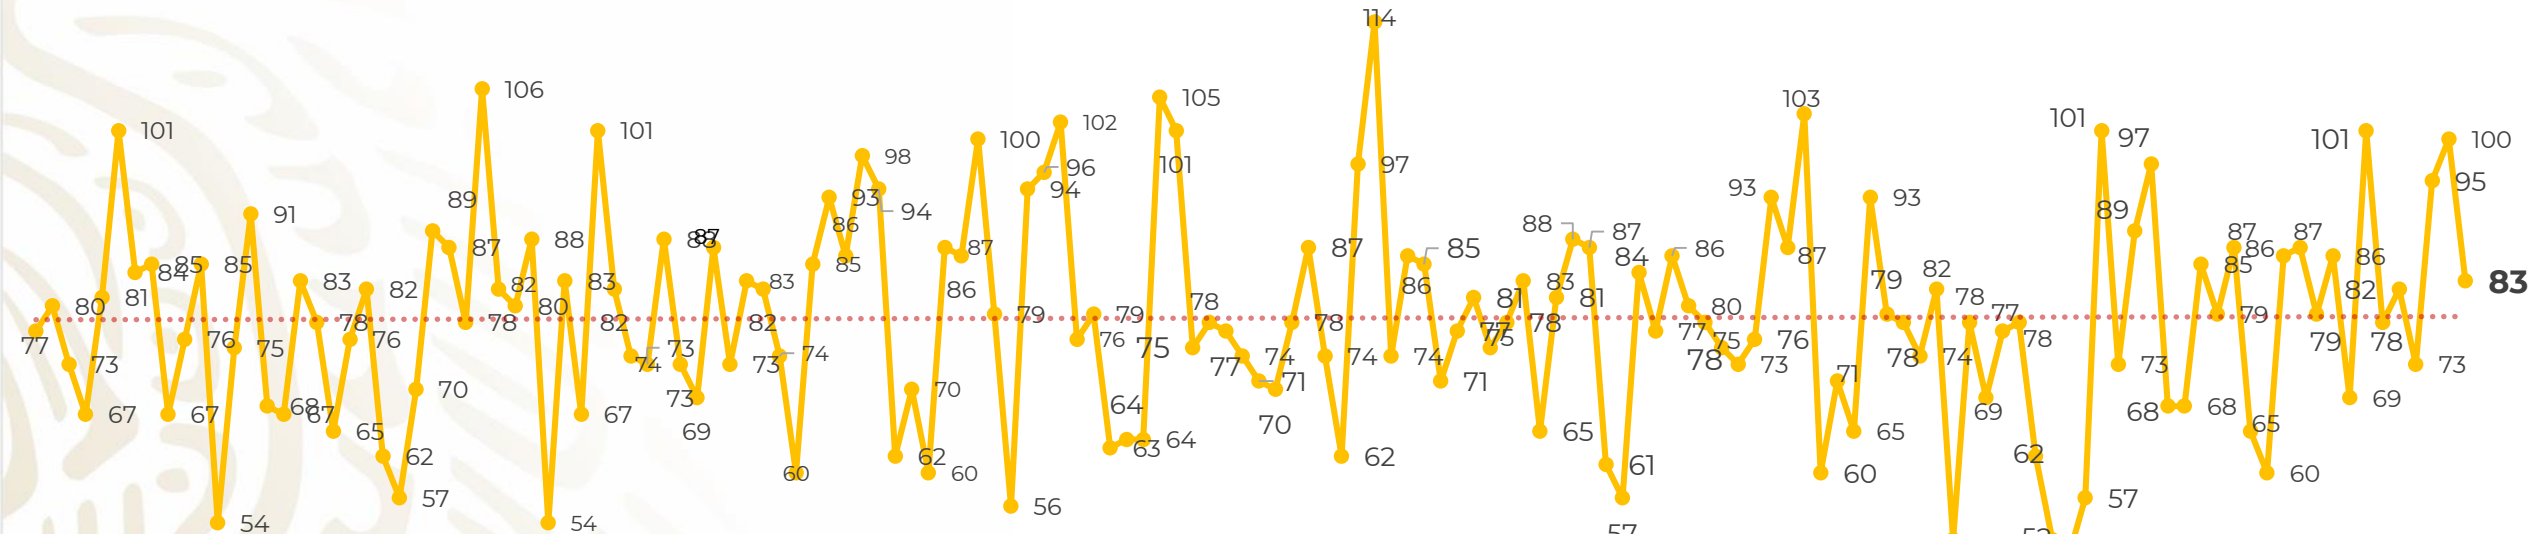

Víctimas reportadas por delito de homicidio (Fiscalías Estatales y Dependencias Federales)

Entidades	Noviembre 25
Aguascalientes	1
Baja California	3
Baja California Sur	1
Campeche	0
Chiapas	4
Chihuahua	6
Ciudad de México	7
Coahuila	1
Colima	0
Durango	1
Estado de México	14
Guanajuato	10
Guerrero	4
Hidalgo	0
Jalisco	6
Michoacán	6

Víctimas reportadas por delito de homicidio (Fiscalías Estatales y Dependencias Federales)

HOMICIDIOS DOLOSOS TENDENCIA MENSUAL (víctimas)

Mes	Víctimas	Promedio Diario	Días	Mes	Víctimas	Promedio Diario	Días
dic-18 ¹	2,153	79.7	27	jul-19	2,414	77.8	31
ene-19	2,326	75.0	31	Ago-19	2,469	79.6	31
feb-19	2,326	83.1	28	Sep-19	2,386	79.5	30
mar-19	2,404	77.5	31	'Oct-19	2,356	76.0	31
abr-19	2,227	74.2	30	Nov-19	1,998	79.2	25
may-19	2,384	76.9	31				
jun-19	2,543	84.8	30				