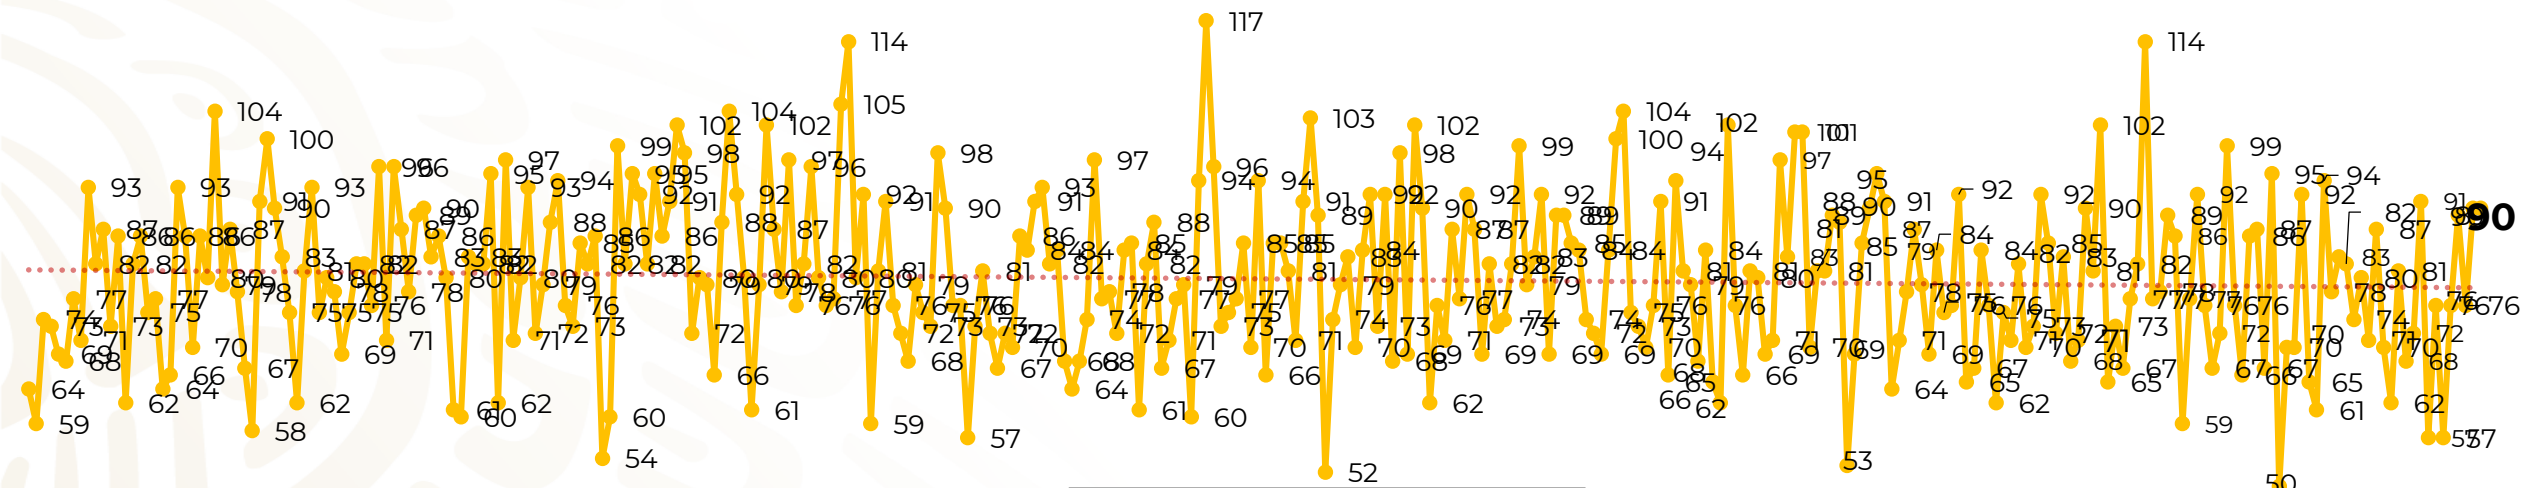

Víctimas reportadas por delito de homicidio (Fiscalías Estatales y Dependencias Federales)

Entidades	Noviembre 25
Aguascalientes	0
Baja California	7
Baja California Sur	0
Campeche	0
Chiapas	4
Chihuahua	6
Ciudad de México	4
Coahuila	0
Colima	0
Durango	1
Estado de México	3
Guanajuato	12
Guerrero	3
Hidalgo	1
Jalisco	6
Michoacán	15

Entidades	Noviembre 25
Morelos	5
Nayarit	0
Nuevo León	5
Oaxaca	1
Puebla	6
Querétaro	0
Quintana Roo	2
San Luis Potosí	0
Sinaloa	2
Sonora	0
Tabasco	1
Tamaulipas	0
Tlaxcala	0
Veracruz	4
Yucatán	0
Zacatecas	2
Total	90

Víctimas reportadas por delito de homicidio (Fiscalías Estatales y Dependencias Federales)

HOMICIDIOS DOLOSOS TENDENCIA MENSUAL (víctimas)

Mes	Víctimas	Promedio Diario	Días	Mes	Víctimas	Promedio Diario	Días	Mes	Víctimas	Promedio Diario	Días	Mes	Víctimas	Promedio Diario	Días
Dic-18 ¹	2,153	79.7	27	Ago-19	2,469	79.6	31	Mar-20	2,585	83.4	31	Oct-20	2,429	78.3	31
Ene-19	2,326	75.0	31	Sep-19	2,386	79.5	30	Abr-20	2,492	83.1	30	Nov-20	1,922	76.9	25
Feb-19	2,326	83.1	28	Oct-19	2,356	76.0	31	May-20	2,423	78.2	31				
Mar-19	2,404	77.5	31	Nov-19	2,370	79.0	30	Jun-20	2,413	80.4	30				
Abr-19	2,227	74.2	30	Dic-19	2,444	78.8	31	Jul-20	2,519	81.2	31				
May-19	2,384	76.9	31	Ene-20	2,376	76.6	31	Ago-20	2,524	81.4	31				
Jun-19	2,543	84.8	30	Feb-20	2,352	81.1	29	Sep-20	2,315	77.1	30				
Jul-19	2,414	77.8	31												