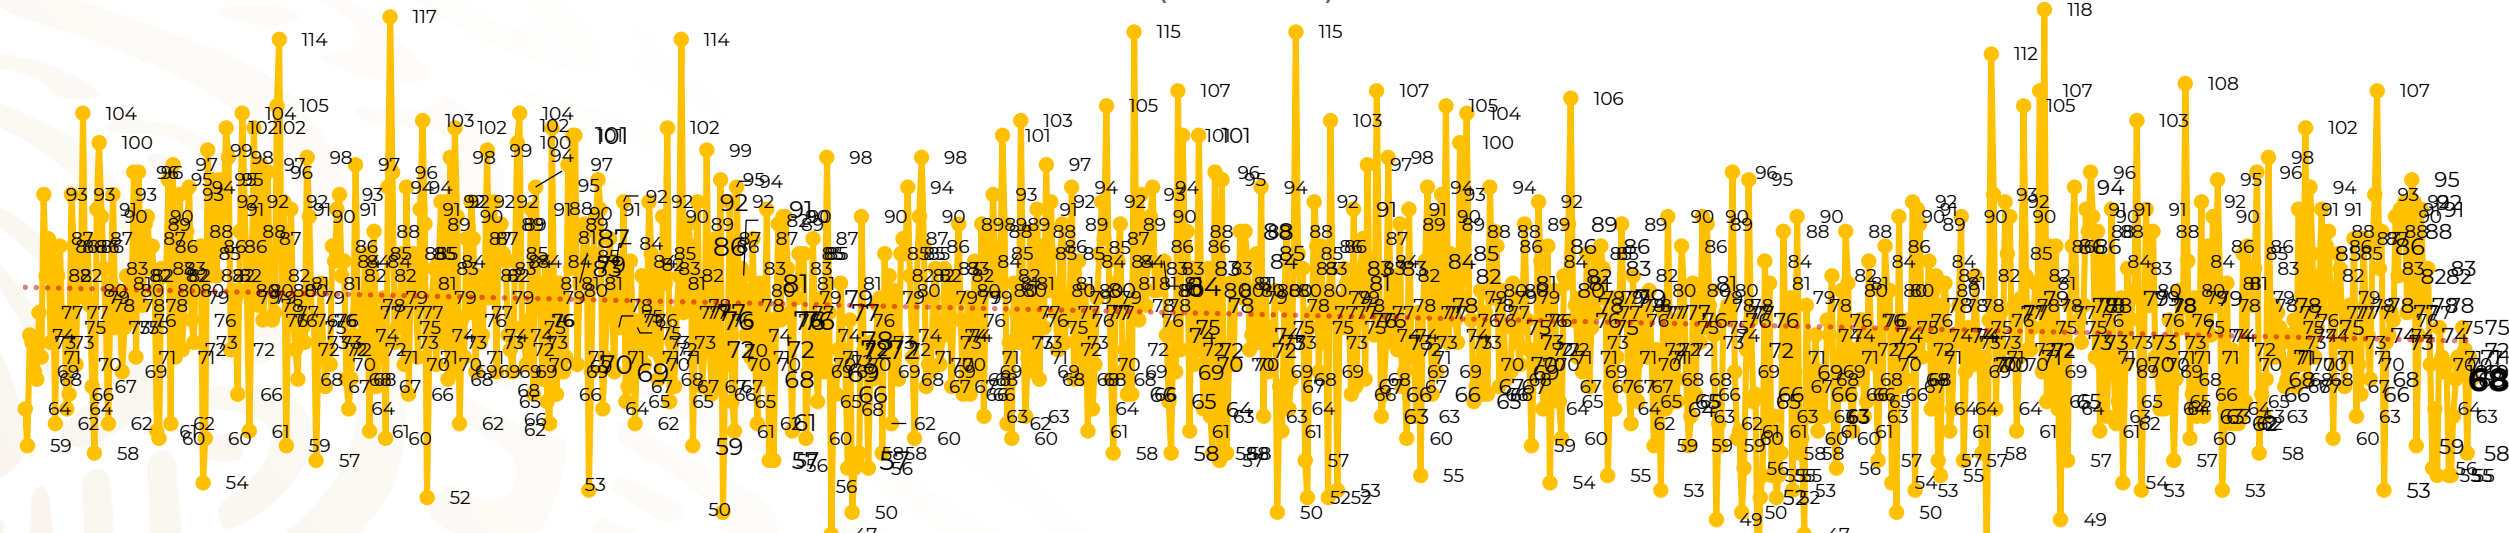

Víctimas reportadas por delito de homicidio (Fiscalías Estatales y Dependencias Federales)

Entidades	Noviembre 25
Aguascalientes	0
Baja California	7
Baja California Sur	0
Campeche	0
Chiapas	2
Chihuahua	2
Ciudad de México	2
Coahuila	1
Colima	2
Durango	0
Estado de México	7
Guanajuato	8
Guerrero	2
Hidalgo	0
Jalisco	2
Michoacán	10

Entidades	Noviembre 25
Morelos	6
Nayarit	0
Nuevo León	3
Oaxaca	2
Puebla	3
Querétaro	0
Quintana Roo	1
San Luis Potosí	1
Sinaloa	1
Sonora	0
Tabasco	0
Tamaulipas	0
Tlaxcala	0
Veracruz	6
Yucatán	0
Zacatecas	0
Total	68

Víctimas reportadas por delito de homicidio (Fiscalías Estatales y Dependencias Federales)

HOMICIDIOS DOLOSOS TENDENCIA MENSUAL (víctimas)

Mes	Víctimas	Promedio Diario	Días	Mes	Víctimas	Promedio Diario	Días	Mes	Víctimas	Promedio Diario	Días	Mes	Víctimas	Promedio Diario	Días	Mes	Víctimas	Promedio Diario	Días
Mar-20	2,585	83.4	31	Oct-20	2,429	78.3	31	May-21	2,462	79.4	31	Dic-21	2,274	73.3	31	Jul-22	2,331	75.1	31
Abr-20	2,492	83.1	30	Nov-20	2,303	76.7	30	Jun-21	2,251	75.0	30	Ene-22	2,061	66.5	31	Ago-22	2,304	74.3	31
May-20	2,423	78.2	31	Dic-20	2,194	70.8	31	Jul-21	2,381	76.8	31	Feb-22	1,933	69.0	28	Sep-22	2,329	77.6	30
Jun-20	2,413	80.4	30	Ene-21	2,379	76.7	31	Ago-21	2,414	77.9	31	Mar-22	2,241	72.3	31	Oct-22	2,481	80.0	31
Jul-20	2,519	81.2	31	Feb-21	2,206	78.7	28	Sep-21	2,405	80.2	30	Abr-22	2,131	71.0	30	Nov-22	1,722	68.8	25
Ago-20	2,524	81.4	31	Mar-21	2,444	78.8	31	Oct-21	2,332	75.2	31	May-22	2,472	79.7	31				
Sep-20	2,315	77.1	30	Abr-21	2,370	79.0	30	Nov-21	2,242	74.7	30	Jun-22	2,289	76.3	30				