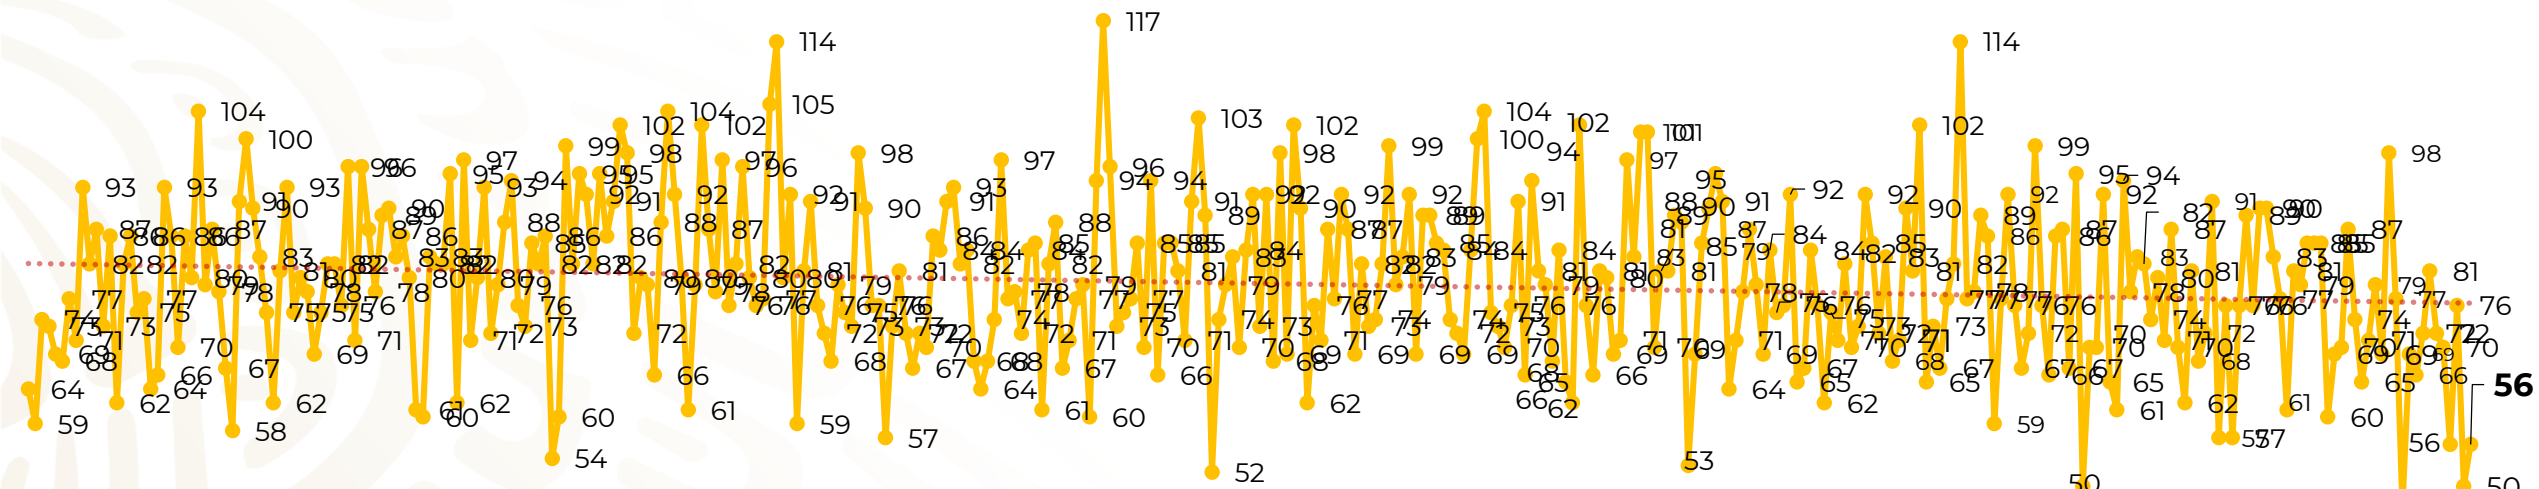

Víctimas reportadas por delito de homicidio (Fiscalías Estatales y Dependencias Federales)

Entidades	Diciembre 25
Aguascalientes	0
Baja California	8
Baja California Sur	0
Campeche	1
Chiapas	0
Chihuahua	2
Ciudad de México	4
Coahuila	0
Colima	0
Durango	0
Estado de México	1
Guanajuato	5
Guerrero	5
Hidalgo	2
Jalisco	4
Michoacán	1

Entidades	Diciembre 25
Morelos	3
Nayarit	0
Nuevo León	3
Oaxaca	2
Puebla	3
Querétaro	0
Quintana Roo	2
San Luis Potosí	0
Sinaloa	2
Sonora	2
Tabasco	1
Tamaulipas	0
Tlaxcala	1
Veracruz	4
Yucatán	0
Zacatecas	0
Total	56

Víctimas reportadas por delito de homicidio (Fiscalías Estatales y Dependencias Federales)

HOMICIDIOS DOLOSOS TENDENCIA MENSUAL (víctimas)

Mes	Víctimas	Promedio Diario	Días	Mes	Víctimas	Promedio Diario	Días	Mes	Víctimas	Promedio Diario	Días	Mes	Víctimas	Promedio Diario	Días
Dic-18 ¹	2,153	79.7	27	Ago-19	2,469	79.6	31	Mar-20	2,585	83.4	31	Oct-20	2,429	78.3	31
Ene-19	2,326	75.0	31	Sep-19	2,386	79.5	30	Abr-20	2,492	83.1	30	Nov-20	2,303	76.7	30
Feb-19	2,326	83.1	28	Oct-19	2,356	76.0	31	May-20	2,423	78.2	31	Dic-20	1,789	71.56	25
Mar-19	2,404	77.5	31	Nov-19	2,370	79.0	30	Jun-20	2,413	80.4	30				
Abr-19	2,227	74.2	30	Dic-19	2,444	78.8	31	Jul-20	2,519	81.2	31				
May-19	2,384	76.9	31	Ene-20	2,376	76.6	31	Ago-20	2,524	81.4	31				
Jun-19	2,543	84.8	30	Feb-20	2,352	81.1	29	Sep-20	2,315	77.1	30				
Jul-19	2,414	77.8	31												

Fuente : Fiscalías , consultado en el INS al 26/12/2020 03:00 hrs.
 1/ El reporte de homicidios por el INS inició a partir del 5 de diciembre de 2018.
 2/ Información del 01 enero al 25 de diciembre de 2020.