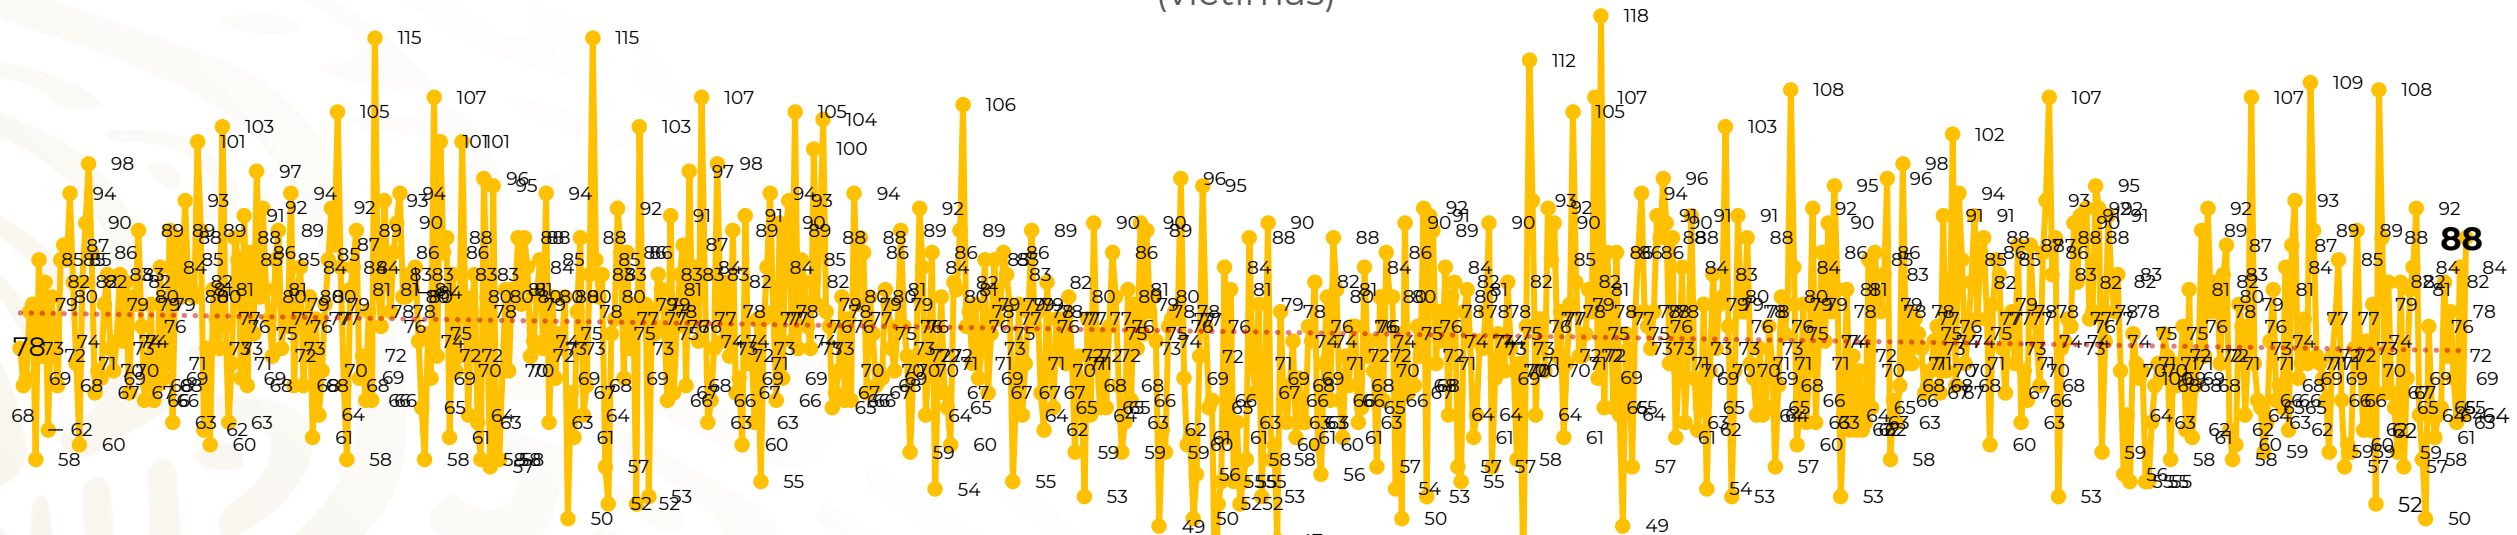

Víctimas reportadas por delito de homicidio (Fiscalías Estatales y Dependencias Federales)

HOMICIDIOS DOLOSOS TENDENCIA MENSUAL (víctimas)

Mes	Víctimas	Promedio Diario	Días	Mes	Víctimas	Promedio Diario	Días	Mes	Víctimas	Promedio Diario	Días	Mes	Víctimas	Promedio Diario	Días	Mes	Víctimas	Promedio Diario	Días
Oct-20	2,429	78.3	31	May-21	2,462	79.4	31	Dic-21	2,274	73.3	31	Jul-22	2,331	75.1	31	Feb-23	1,841	70.8	26
Nov-20	2,303	76.7	30	Jun-21	2,251	75.0	30	Ene-22	2,061	66.5	31	Ago-22	2,304	74.3	31				
Dic-20	2,194	70.8	31	Jul-21	2,381	76.8	31	Feb-22	1,933	69.0	28	Sep-22	2,329	77.6	30				
Ene-21	2,379	76.7	31	Ago-21	2,414	77.9	31	Mar-22	2,241	72.3	31	Oct-22	2,481	80.0	31				
Feb-21	2,206	78.7	28	Sep-21	2,405	80.2	30	Abr-22	2,131	71.0	30	Nov-22	2,071	69.0	30				
Mar-21	2,444	78.8	31	Oct-21	2,332	75.2	31	May-22	2,472	79.7	31	Dic-22	2,277	73.4	31				
Abr-21	2,370	79.0	30	Nov-21	2,242	74.7	30	Jun-22	2,289	76.3	30	Ene-23	2,303	74.3	31				

Fuente : Fiscalías , consultado en el INS al 27/02/2023 03:00 hrs.
1/ El reporte de homicidios por el INS inició a partir del 5 de diciembre de 2018.
2/ Información del 26 de febrero de 2023.