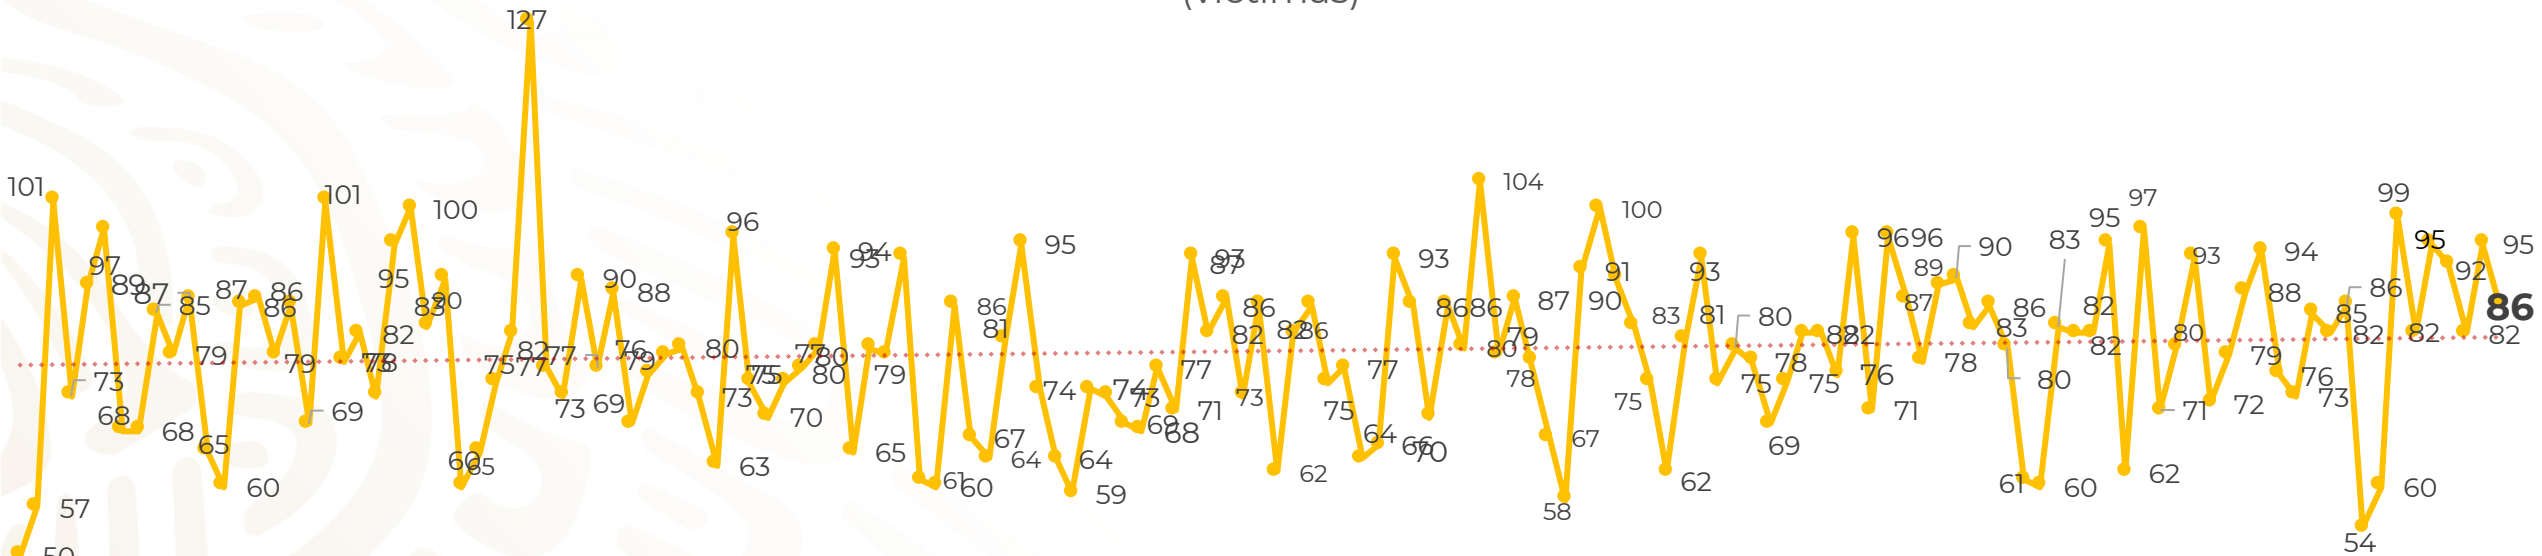

Víctimas reportadas por delito de homicidio (Fiscalías Estatales y Dependencias Federales)

Entidades	Mar 26
Aguascalientes	0
Baja California	5
Baja California Sur	0
Campeche	1
Chiapas	1
Chihuahua	6
Ciudad de México	3
Coahuila	0
Colima	1
Durango	0
Estado de México	10
Guanajuato	13
Guerrero	6
Hidalgo	0
Jalisco	10
Michoacán	4

Víctimas reportadas por delito de homicidio (Fiscalías Estatales y Dependencias Federales)

HOMICIDIOS DOLOSOS TENDENCIA MENSUAL (víctimas)

Mes	Víctimas	Promedio Diario	Días	Mes	Víctimas	Promedio Diario	Días	Mes	Víctimas	Promedio Diario	Días
Dic-18 ¹	2,153	79.7	27	Ago-19	2,469	79.6	31	Mar-20	2,142	82.4	26
Ene-19	2,326	75.0	31	Sep-19	2,386	79.5	30				
Feb-19	2,326	83.1	28	Oct-19	2,356	76.0	31				
Mar-19	2,404	77.5	31	Nov-19	2,370	79.0	30				
Abr-19	2,227	74.2	30	Dic-19	2,444	78.8	31				
May-19	2,384	76.9	31	Ene-20	2,376	76.6	31				
Jun-19	2,543	84.8	30	Feb-20	2,352	81.1	29				
Jul-19	2,414	77.8	31								