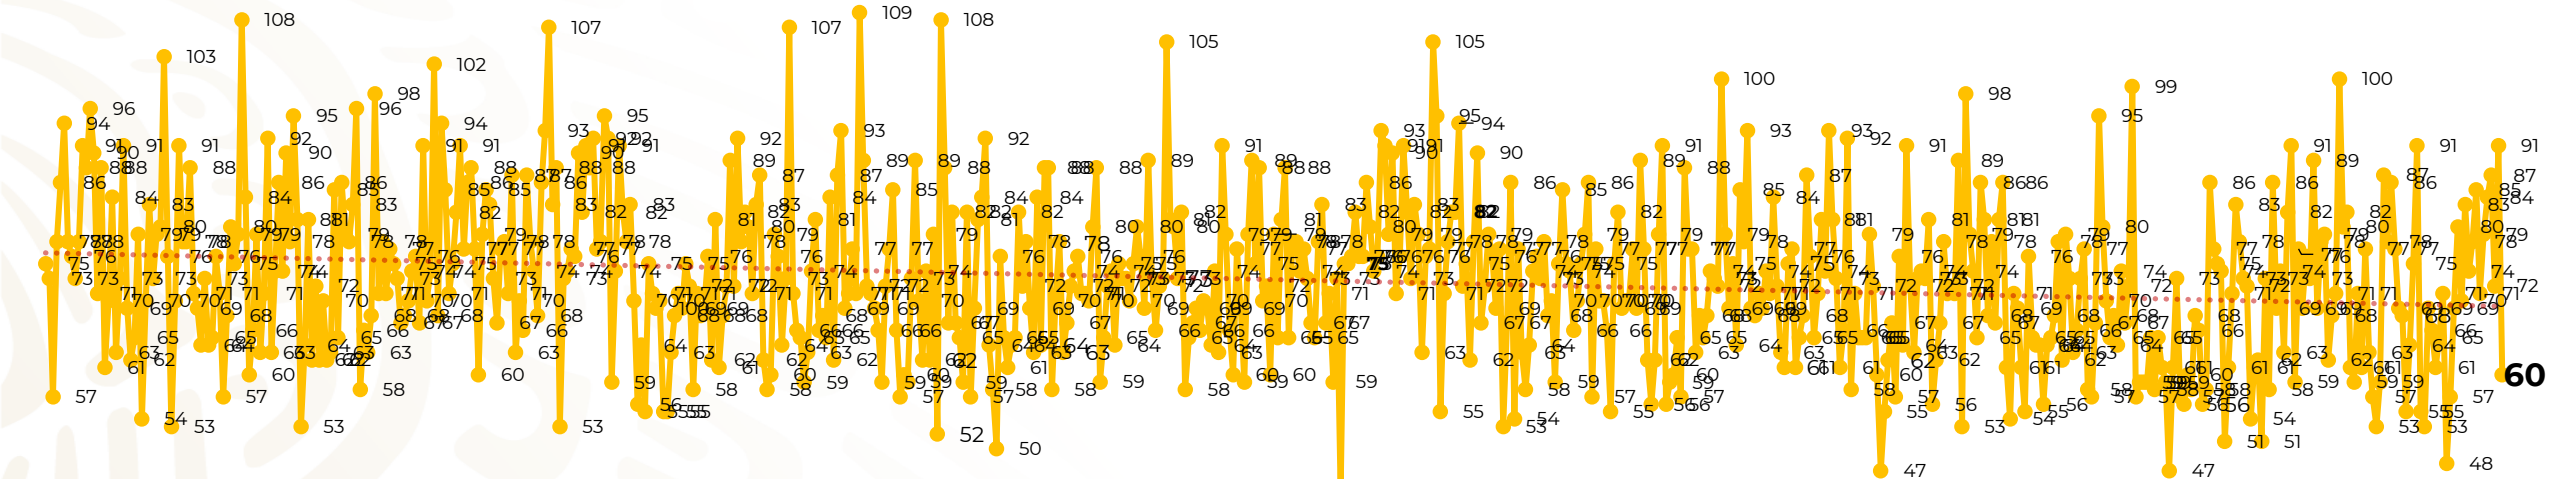

Víctimas reportadas por delito de homicidio (Fiscalías Estatales y Dependencias Federales)

Entidades	Marzo 26
Aguascalientes	0
Baja California	1
Baja California Sur	0
Campeche	0
Chiapas	5
Chihuahua	4
Ciudad de México	0
Coahuila	0
Colima	1
Durango	0
Estado de México	7
Guanajuato	12
Guerrero	2
Hidalgo	0
Jalisco	7
Michoacán	4

Entidades	Marzo 26
Morelos	4
Nayarit	0
Nuevo León	0
Oaxaca	2
Puebla	4
Querétaro	0
Quintana Roo	2
San Luis Potosí	0
Sinaloa	0
Sonora	3
Tabasco	1
Tamaulipas	0
Tlaxcala	0
Veracruz	1
Yucatán	0
Zacatecas	0
Total	60

Víctimas reportadas por delito de homicidio (Fiscalías Estatales y Dependencias Federales)

HOMICIDIOS DOLOSOS TENDENCIA MENSUAL (víctimas)

Mes	Víctimas	Promedio Diario	Días	Mes	Víctimas	Promedio Diario	Días	Mes	Víctimas	Promedio Diario	Días	Mes	Víctimas	Promedio Diario	Días	Mes	Víctimas	Promedio Diario	Días
May-21	2,462	79.4	31	Dic-21	2,274	73.3	31	Jul-22	2,331	75.1	31	Feb-23	1,987	70.9	28	Sep-23	2,196	73.2	30
Jun-21	2,251	75.0	30	Ene-22	2,061	66.5	31	Ago-22	2,304	74.3	31	Mar-23	2,283	73.6	31	Oct-23	2,148	69.2	31
Jul-21	2,381	76.8	31	Feb-22	1,933	69.0	28	Sep-22	2,329	77.6	30	Abr-23	2,159	71.9	30	Nov-23	2,101	70.0	30
Ago-21	2,414	77.9	31	Mar-22	2,241	72.3	31	Oct-22	2,481	80.0	31	May-23	2,350	75.8	31	Dic-23	2,051	66.2	31
Sep-21	2,405	80.2	30	Abr-22	2,131	71.0	30	Nov-22	2,071	69.0	30	Jun-23	2,303	76.7	30	Ene-24	2,127	68.6	31
Oct-21	2,332	75.2	31	May-22	2,472	79.7	31	Dic-22	2,277	73.4	31	Jul-23	2,204	71.0	31	Feb-24	2,022	72.2	28
Nov-21	2,242	74.7	30	Jun-22	2,289	76.3	30	Ene-23	2,303	74.3	31	Ago-23	2,216	71.4	31	Mar-24	1,858	71.4	26