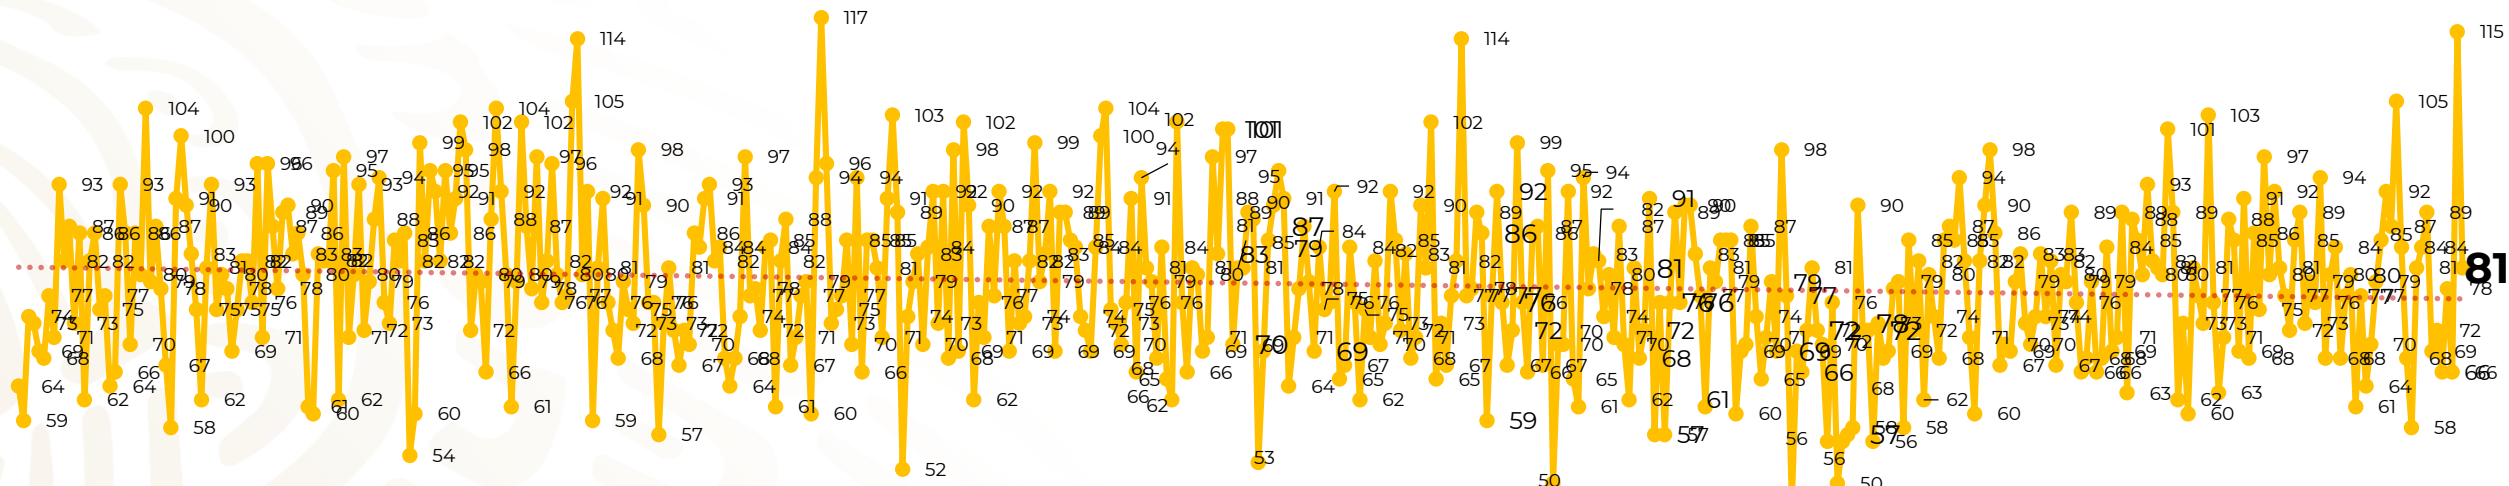

Víctimas reportadas por delito de homicidio (Fiscalías Estatales y Dependencias Federales)

Entidades	Abr 26
Aguascalientes	0
Baja California	7
Baja California Sur	0
Campeche	0
Chiapas	4
Chihuahua	6
Ciudad de México	2
Coahuila	0
Colima	1
Durango	0
Estado de México	3
Guanajuato	10
Guerrero	1
Hidalgo	2
Jalisco	6
Michoacán	7

Entidades	Abr 26
Morelos	0
Nayarit	5
Nuevo León	2
Oaxaca	6
Puebla	2
Querétaro	0
Quintana Roo	1
San Luis Potosí	1
Sinaloa	4
Sonora	2
Tabasco	1
Tamaulipas	2
Tlaxcala	0
Veracruz	0
Yucatán	0
Zacatecas	6
Total	81

Víctimas reportadas por delito de homicidio (Fiscalías Estatales y Dependencias Federales)

HOMICIDIOS DOLOSOS TENDENCIA MENSUAL (víctimas)

Mes	Víctimas	Promedio Diario	Días	Mes	Víctimas	Promedio Diario	Días	Mes	Víctimas	Promedio Diario	Días	Mes	Víctimas	Promedio Diario	Días
Dic-18 ¹	2,153	79.7	27	Ago-19	2,469	79.6	31	Mar-20	2,585	83.4	31	Oct-20	2,429	78.3	31
Ene-19	2,326	75.0	31	Sep-19	2,386	79.5	30	Abr-20	2,492	83.1	30	Nov-20	2,303	76.7	30
Feb-19	2,326	83.1	28	Oct-19	2,356	76.0	31	May-20	2,423	78.2	31	Dic-20	2,194	70.8	31
Mar-19	2,404	77.5	31	Nov-19	2,370	79.0	30	Jun-20	2,413	80.4	30	Ene-21	2,379	76.7	31
Abr-19	2,227	74.2	30	Dic-19	2,444	78.8	31	Jul-20	2,519	81.2	31	Feb-21	2,206	78.7	28
May-19	2,384	76.9	31	Ene-20	2,376	76.6	31	Ago-20	2,524	81.4	31	Mar-21	2,444	78.8	31
Jun-19	2,543	84.8	30	Feb-20	2,352	81.1	29	Sep-20	2,315	77.1	30	Abr-21	2,040	78.5	26
Jul-19	2,414	77.8	31												