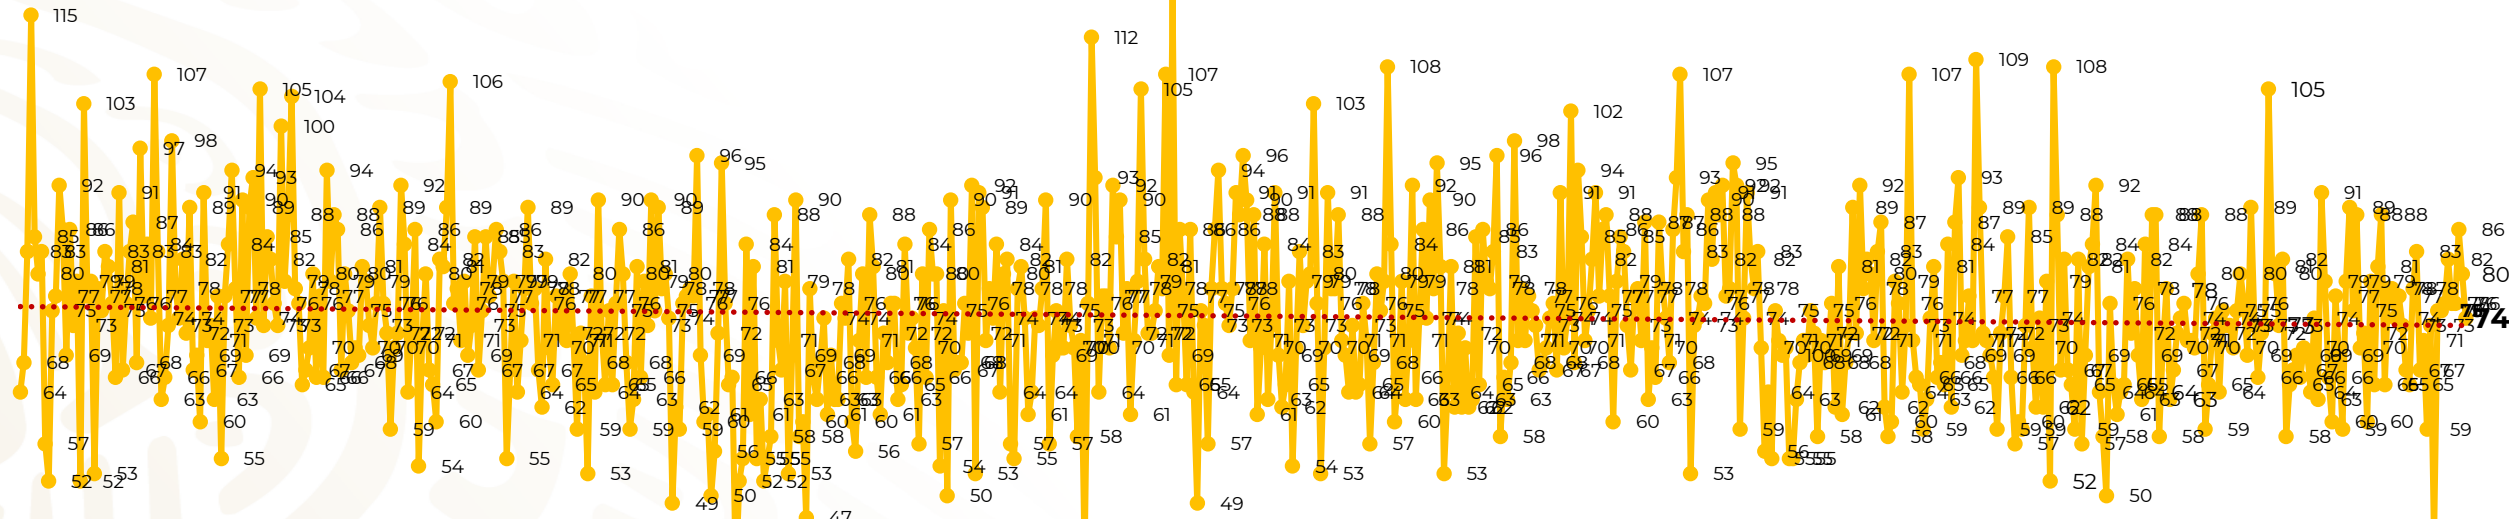

Víctimas reportadas por delito de homicidio (Fiscalías Estatales y Dependencias Federales)

Entidades	Mayo 26
Aguascalientes	0
Baja California	2
Baja California Sur	0
Campeche	0
Chiapas	3
Chihuahua	2
Ciudad de México	3
Coahuila	0
Colima	2
Durango	0
Estado de México	7
Guanajuato	9
Guerrero	2
Hidalgo	1
Jalisco	9
Michoacán	4

Entidades	Mayo 26
Morelos	3
Nayarit	0
Nuevo León	2
Oaxaca	2
Puebla	1
Querétaro	0
Quintana Roo	1
San Luis Potosí	2
Sinaloa	0
Sonora	7
Tabasco	0
Tamaulipas	2
Tlaxcala	1
Veracruz	3
Yucatán	0
Zacatecas	6
Total	74

Víctimas reportadas por delito de homicidio (Fiscalías Estatales y Dependencias Federales)

HOMICIDIOS DOLOSOS TENDENCIA MENSUAL (víctimas)

Mes	Víctimas	Promedio Diario	Días	Mes	Víctimas	Promedio Diario	Días	Mes	Víctimas	Promedio Diario	Días	Mes	Víctimas	Promedio Diario	Días	Mes	Víctimas	Promedio Diario	Días
Oct-20	2,429	78.3	31	May-21	2,462	79.4	31	Dic-21	2,274	73.3	31	Jul-22	2,331	75.1	31	Feb-23	1,987	70.9	28
Nov-20	2,303	76.7	30	Jun-21	2,251	75.0	30	Ene-22	2,061	66.5	31	Ago-22	2,304	74.3	31	Mar-23	2,283	73.6	31
Dic-20	2,194	70.8	31	Jul-21	2,381	76.8	31	Feb-22	1,933	69.0	28	Sep-22	2,329	77.6	30	Abril-23	2,159	71.9	30
Ene-21	2,379	76.7	31	Ago-21	2,414	77.9	31	Mar-22	2,241	72.3	31	Oct-22	2,481	80.0	31	Mayo-23	1,921	73.9	26
Feb-21	2,206	78.7	28	Sep-21	2,405	80.2	30	Abr-22	2,131	71.0	30	Nov-22	2,071	69.0	30				
Mar-21	2,444	78.8	31	Oct-21	2,332	75.2	31	May-22	2,472	79.7	31	Dic-22	2,277	73.4	31				
Abr-21	2,370	79.0	30	Nov-21	2,242	74.7	30	Jun-22	2,289	76.3	30	Ene-23	2,303	74.3	31				