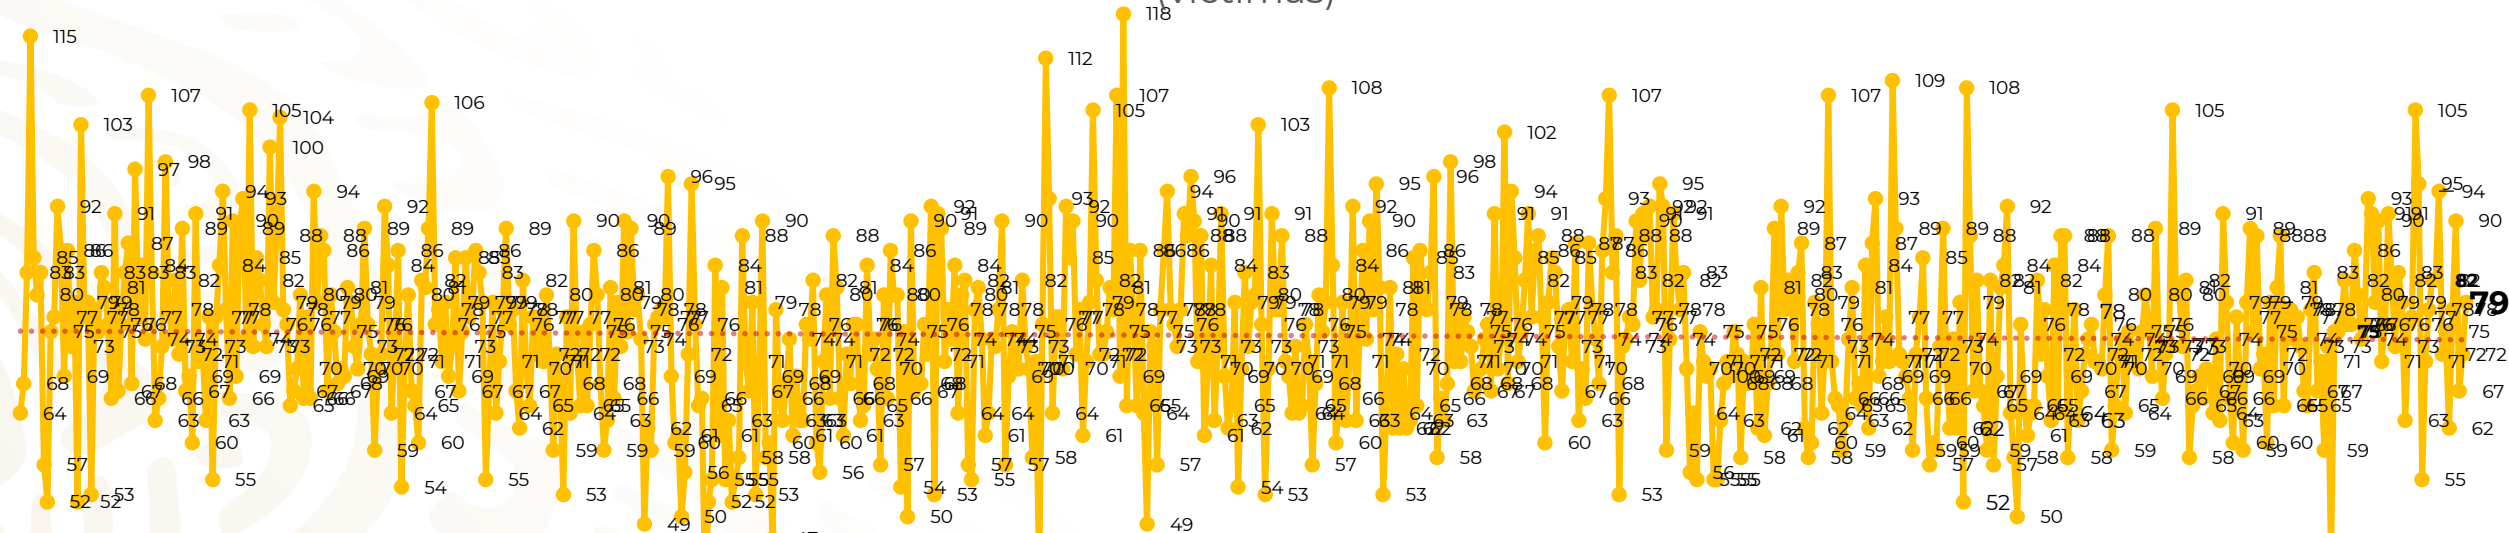

## Víctimas reportadas por delito de homicidio (Fiscalías Estatales y Dependencias Federales)

Entidades	Junio 26
Aguascalientes	0
Baja California	5
Baja California Sur	0
Campeche	0
Chiapas	2
Chihuahua	1
Ciudad de México	0
Coahuila	0
Colima	1
Durango	1
<b>Estado de México</b>	<b>7</b>
<b>Guanajuato</b>	<b>10</b>
Guerrero	2
Hidalgo	0
Jalisco	5
<b>Michoacán</b>	<b>10</b>

Entidades	Junio 26
Morelos	2
Nayarit	0
<b>Nuevo León</b>	<b>7</b>
Oaxaca	4
Puebla	2
Querétaro	0
Quintana Roo	2
San Luis Potosí	0
Sinaloa	3
Sonora	4
Tabasco	0
Tamaulipas	5
Tlaxcala	0
Veracruz	1
Yucatán	0
Zacatecas	5
<b>Total</b>	<b>79</b>

# Víctimas reportadas por delito de homicidio (Fiscalías Estatales y Dependencias Federales)

## HOMICIDIOS DOLOSOS TENDENCIA MENSUAL (víctimas)

Mes	Víctimas	Promedio Diario	Días	Mes	Víctimas	Promedio Diario	Días	Mes	Víctimas	Promedio Diario	Días	Mes	Víctimas	Promedio Diario	Días	Mes	Víctimas	Promedio Diario	Días
Oct-20	2,429	78.3	31	May-21	2,462	79.4	31	Dic-21	2,274	73.3	31	Jul-22	2,331	75.1	31	Feb-23	1,987	70.9	28
Nov-20	2,303	76.7	30	Jun-21	2,251	75.0	30	Ene-22	2,061	66.5	31	Ago-22	2,304	74.3	31	Mar-23	2,283	73.6	31
Dic-20	2,194	70.8	31	Jul-21	2,381	76.8	31	Feb-22	1,933	69.0	28	Sep-22	2,329	77.6	30	Abril-23	2,159	71.9	30
Ene-21	2,379	76.7	31	Ago-21	2,414	77.9	31	Mar-22	2,241	72.3	31	Oct-22	2,481	80.0	31	Mayo-23	2,350	75.8	31
Feb-21	2,206	78.7	28	Sep-21	2,405	80.2	30	Abr-22	2,131	71.0	30	Nov-22	2,071	69.0	30	Junio-23	2,028	78	26
Mar-21	2,444	78.8	31	Oct-21	2,332	75.2	31	May-22	2,472	79.7	31	Dic-22	2,277	73.4	31				
Abr-21	2,370	79.0	30	Nov-21	2,242	74.7	30	Jun-22	2,289	76.3	30	Ene-23	2,303	74.3	31				